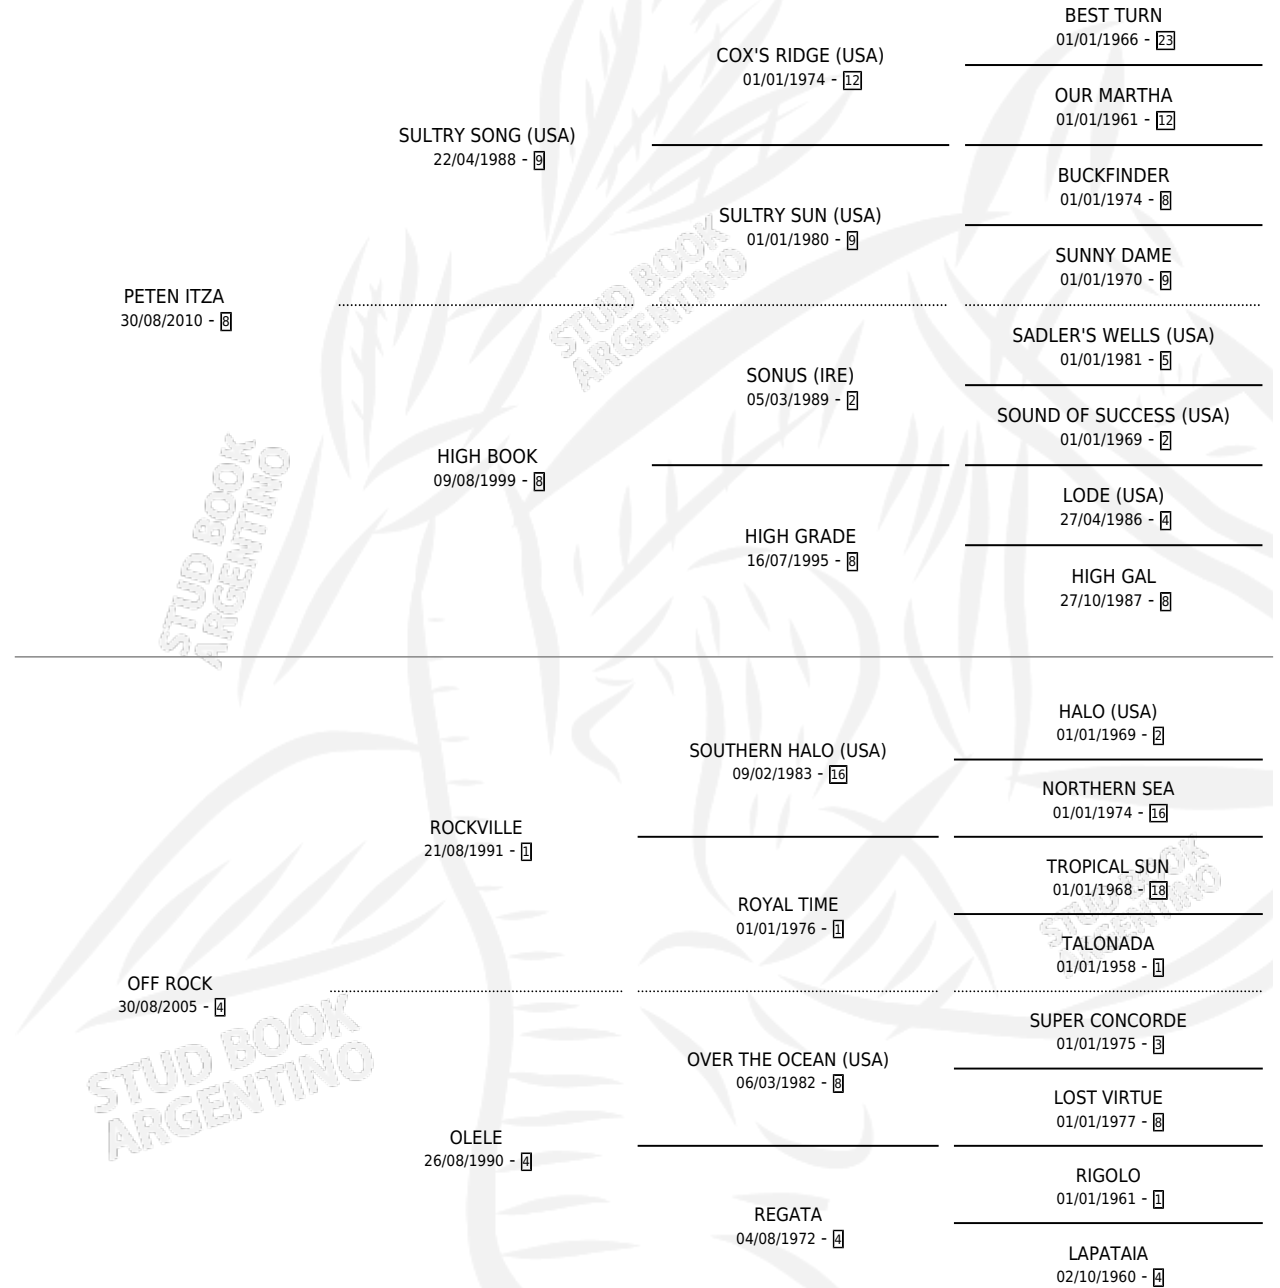

ITZA ROCK

por **PETEN ITZA** y **OFF ROCK** por **ROCKVILLE**

Argentina · Hembra · Alazan Tostado · SP · 17/09/2022
Familia 4-k · Volumen 44

ESTADO

TIPIFICACIÓN SANGUÍNEA	X
TIPIFICACIÓN POR ADN	✓
PASAPORTE	✓
IDENTIFICACIÓN POR MICROCHIP	✓
REPRODUCTOR	X

Lugar de nacimiento: Gran Amigo

Criador: Gran Amigo

PEDIGREE

CAMPAÑA

Solo carreras oficiales de Argentina

POR EDAD

EDAD	CC	1°	2°	3°	4°	5°	NP	CLC	CLG	CLCG1	CLGG1	IMPORTE	GANANCIA / CC
2 AÑOS	4	0	0	0	1	0	3	0	0	0	0	\$729,400	\$182,350
3 AÑOS	12	0	2	3	1	2	4	0	0	0	0	\$7,517,650	\$626,471
TOTALES	16	0	2	3	2	2	7	0	0	0	0	\$8,247,050	\$515,441
%		0.0%	12.5%	18.8%	12.5%	12.5%	43.8%	0.0%	0.0%	0.0%	0.0%		

Placés en La Plata en 16 carreras disputadas.

POR DISTANCIA

HIPODROMO	CC	1°	2°	3°	4°	5°	NP	CLC	CLG	CLCG1	CLGG1	IMPORTE
LA PLATA	16	0	2	3	2	2	7	0	0	0	0	\$8,247,050
1200 MTS	8	0	2	2	0	2	2	0	0	0	0	\$5,947,900
1100 MTS	3	0	0	1	1	0	1	0	0	0	0	\$1,496,000
1000 MTS	5	0	0	0	1	0	4	0	0	0	0	\$803,150