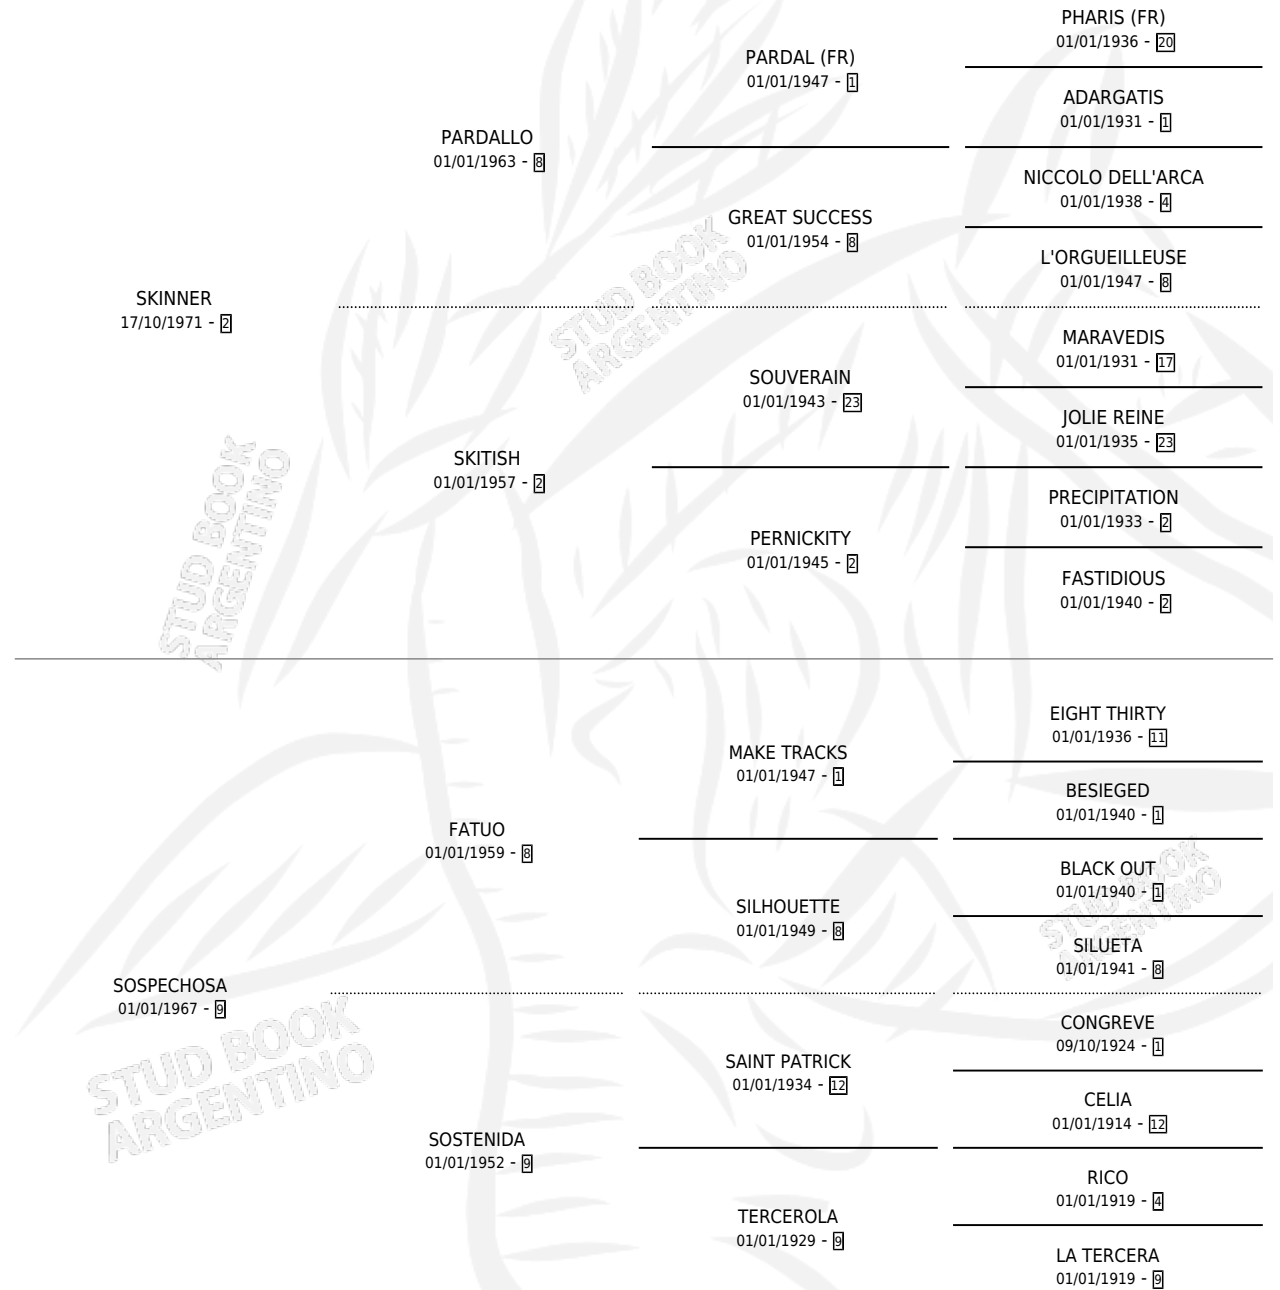

SO BEAUTY

por SKINNER y SOSPECHOSA por FATUO

Argentina · Hembra · Zaino Colorado · SP · 01/01/1978
Familia 9-b · Volumen 30

ESTADO

TIPIFICACIÓN SANGUÍNEA	X
TIPIFICACIÓN POR ADN	X
PASAPORTE	X
IDENTIFICACIÓN POR MICROCHIP	X
REPRODUCTOR	✓

Lugar de nacimiento: Campo particular

Criador: Estevez Juan Jose

~

HIJOS

	MACHOS	HEMBRAS
3 NACIERON	2	1
2 CORRIERON	1	1

SIN ACTUACIONES

PEDIGREE

S