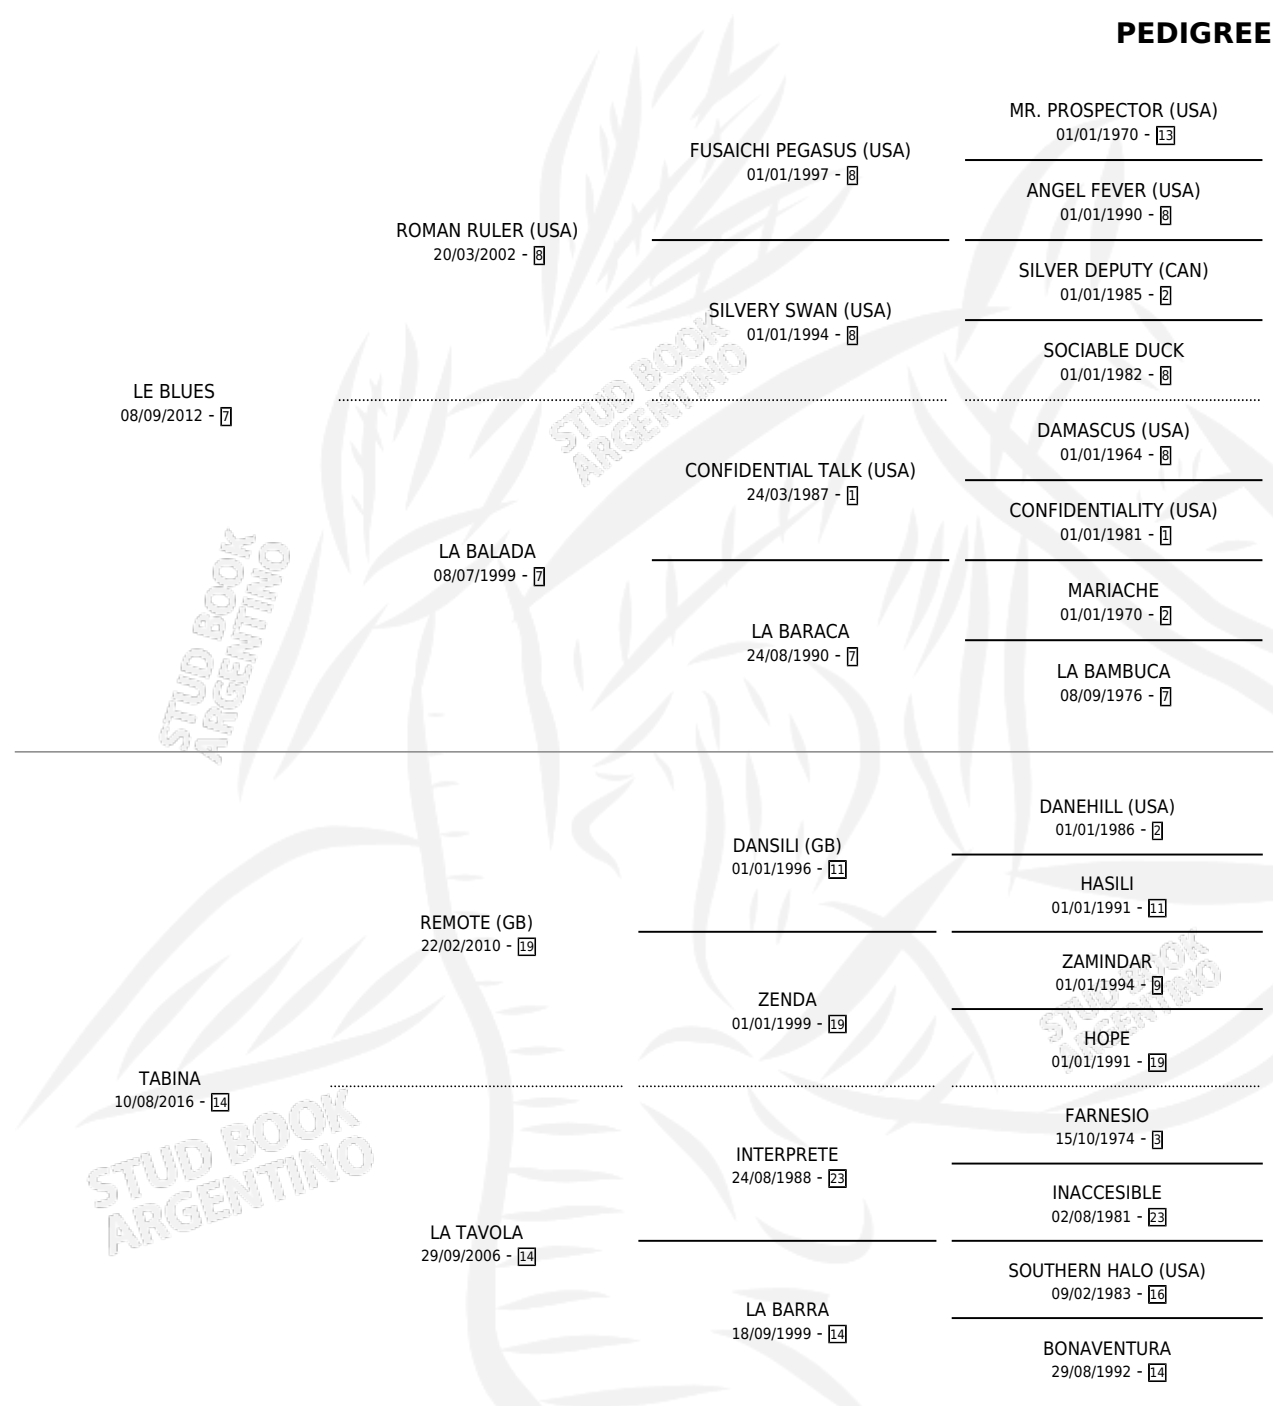

ATORRE

por LE BLUES y TABINA por REMOTE (GB)

Argentina · Hembra · Zaino · SP · 03/08/2022
Familia 14-f · Volumen 44

ESTADO

TIPIFICACIÓN SANGUÍNEA	X
TIPIFICACIÓN POR ADN	✓
PASAPORTE	✓
IDENTIFICACIÓN POR MICROCHIP	✓
REPRODUCTOR	X

Lugar de nacimiento: La Madrina

Criador: La Madrina

PEDIGREE

CAMPAÑA

Solo carreras oficiales de Argentina

POR EDAD

EDAD	CC	1°	2°	3°	4°	5°	NP	CLC	CLG	CLCG1	CLGG1	IMPORTE	GANANCIA / CC
2 AÑOS	1	0	0	0	0	0	1	0	0	0	0	\$100,000	\$100,000
3 AÑOS	3	0	0	0	0	0	3	0	0	0	0	\$196,400	\$65,467
TOTALES	4	0	0	0	0	0	4	0	0	0	0	\$296,400	\$74,100
%		0.0%	0.0%	0.0%	0.0%	0.0%	100%	0.0%	0.0%	0.0%	0.0%		