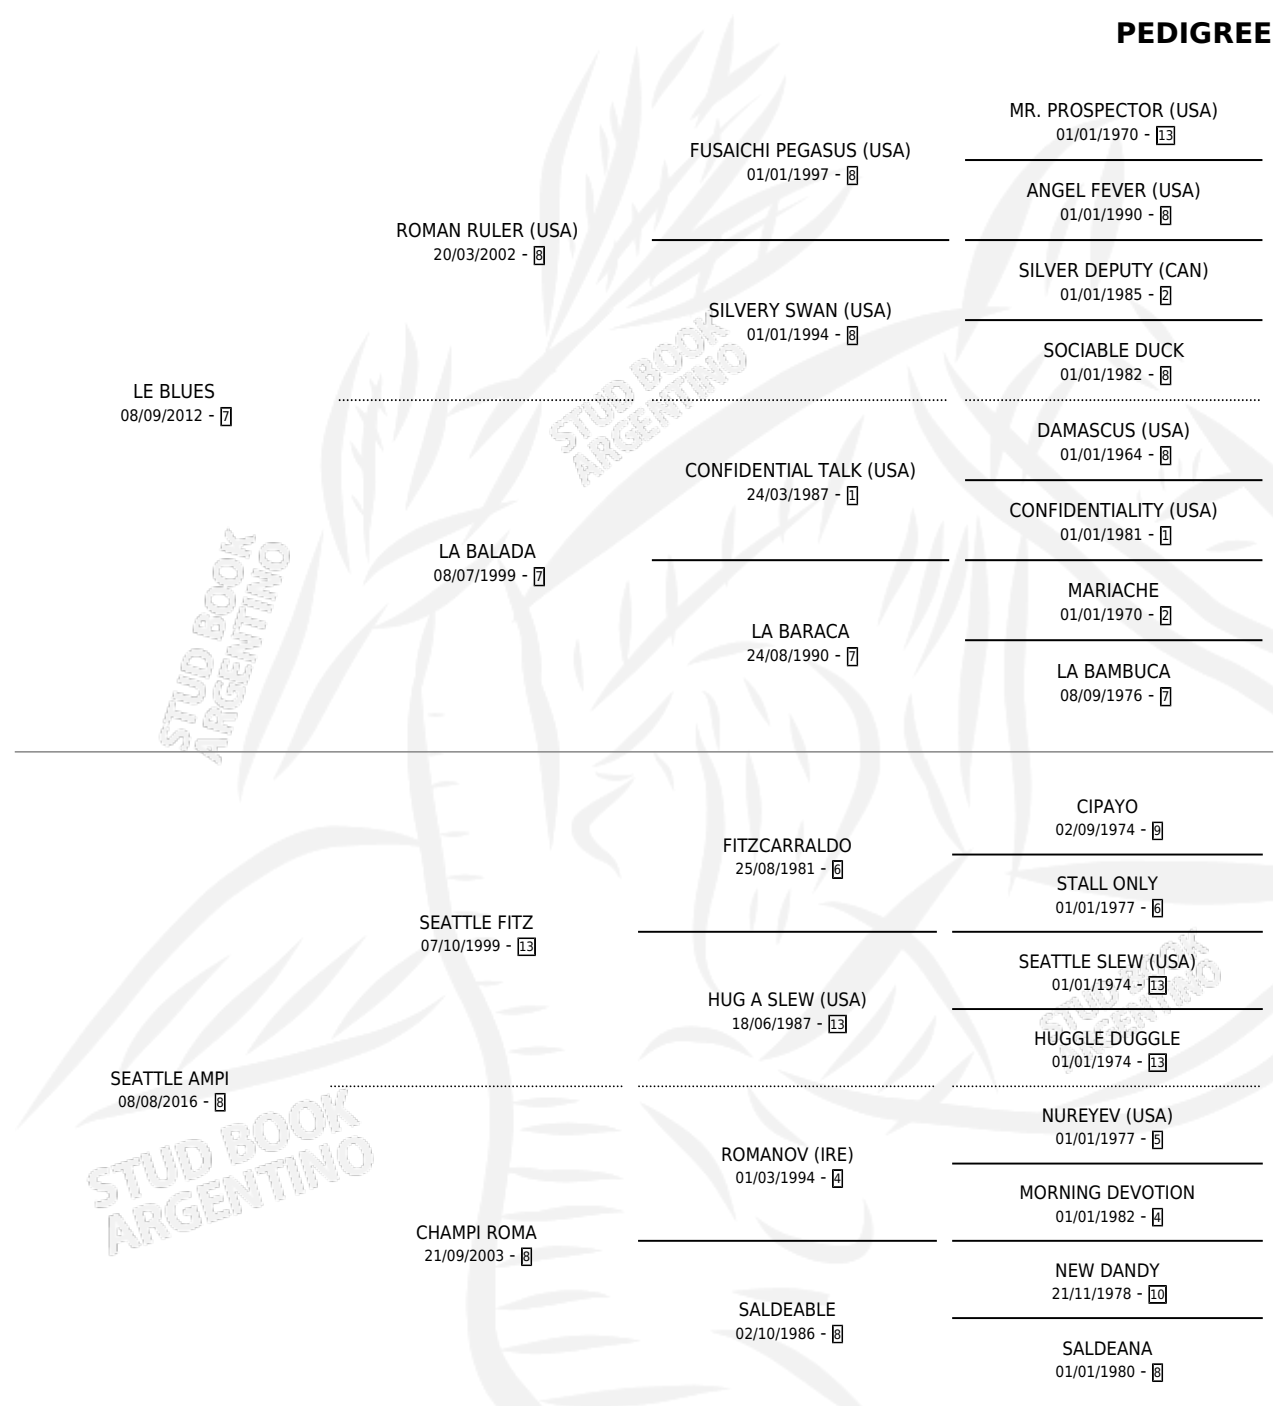

SORRAIA

por **LE BLUES** y **SEATTLE AMPI** por **SEATTLE FITZ**

Argentina · Hembra · Zaino · SP · 04/09/2022
Familia 8-d · Volumen 44

ESTADO

TIPIFICACIÓN SANGUÍNEA	X
TIPIFICACIÓN POR ADN	✓
PASAPORTE	✓
IDENTIFICACIÓN POR MICROCHIP	✓
REPRODUCTOR	X

Lugar de nacimiento: La Madrina

Criador: La Madrina

PEDIGREE

SORRAIA

Datos oficiales del Stud Book Argentino

Documento generado el 14/05/2026

studbook.org.ar