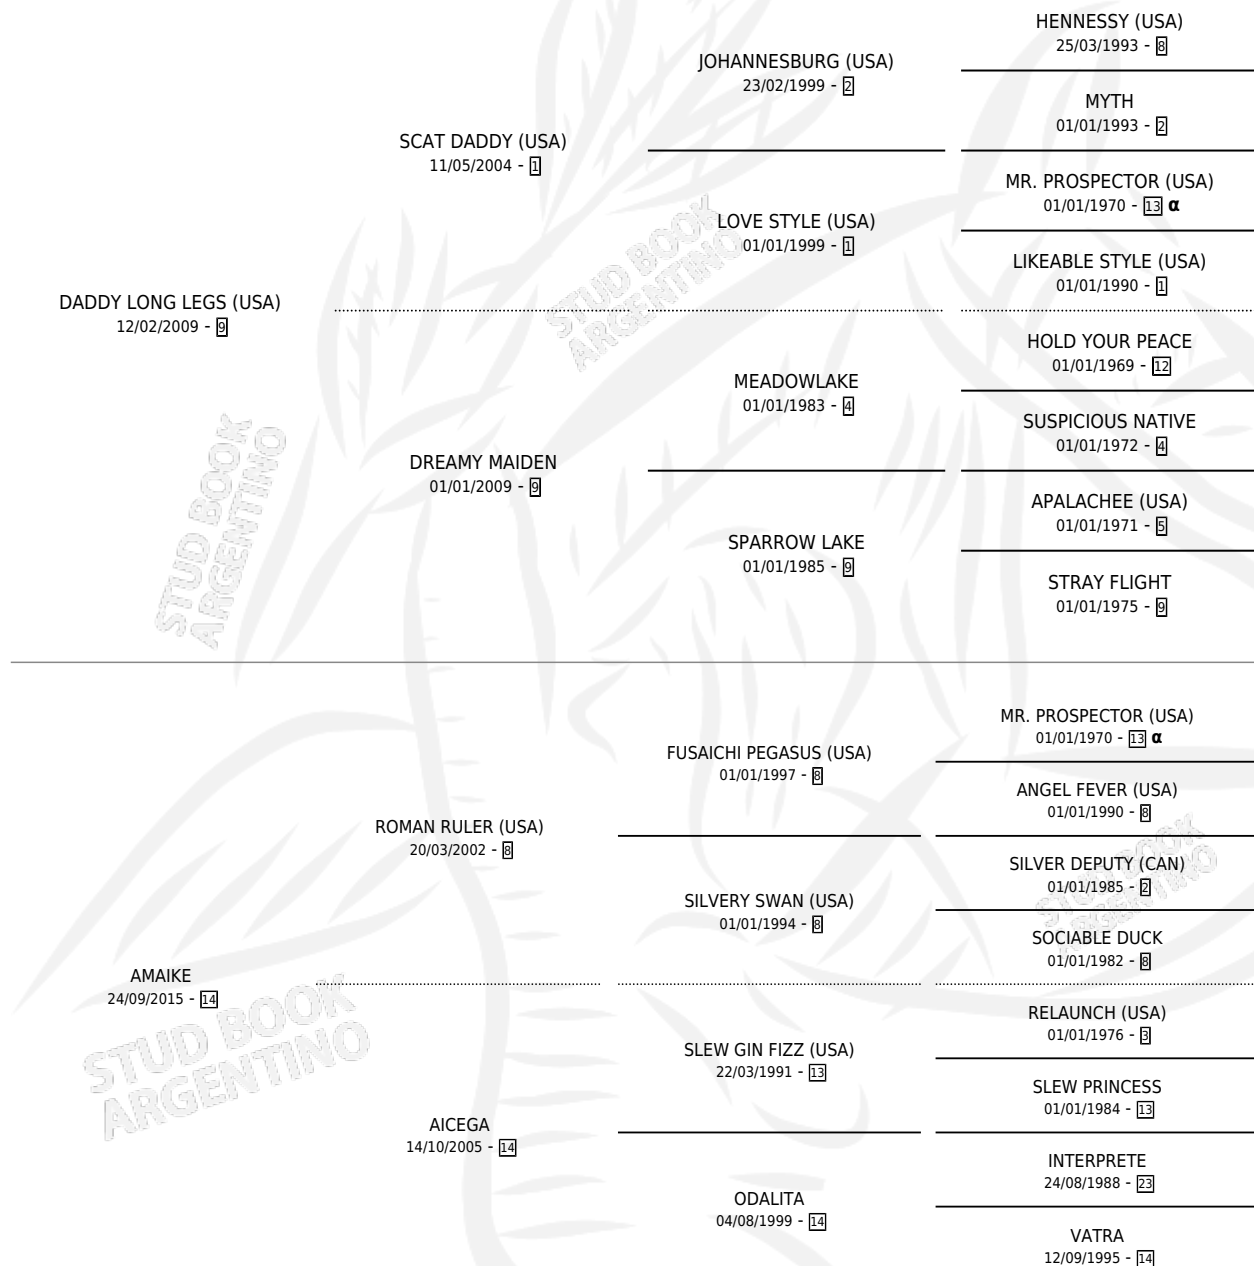

ANTUA

por **DADDY LONG LEGS (USA)** y **AMAIKE** por **ROMAN RULER (USA)**

Argentina · Macho · Zaino · SP · 06/09/2022
Familia 14-c · Volumen 44

ESTADO

TIPIFICACIÓN SANGUÍNEA	X
TIPIFICACIÓN POR ADN	✓
PASAPORTE	✓
IDENTIFICACIÓN POR MICROCHIP	✓
REPRODUCTOR	X

Lugar de nacimiento: La Madrina
Criador: La Madrina

PEDIGREE

INBREEDING : α

EXPORTACIÓN / IMPORTACIÓN

FECHA	MOVIMIENTO	PAÍS
23/07/2024	EXPORTADO	URUGUAY

ANTUA

Datos oficiales del Stud Book Argentino

Documento generado el 04/05/2026