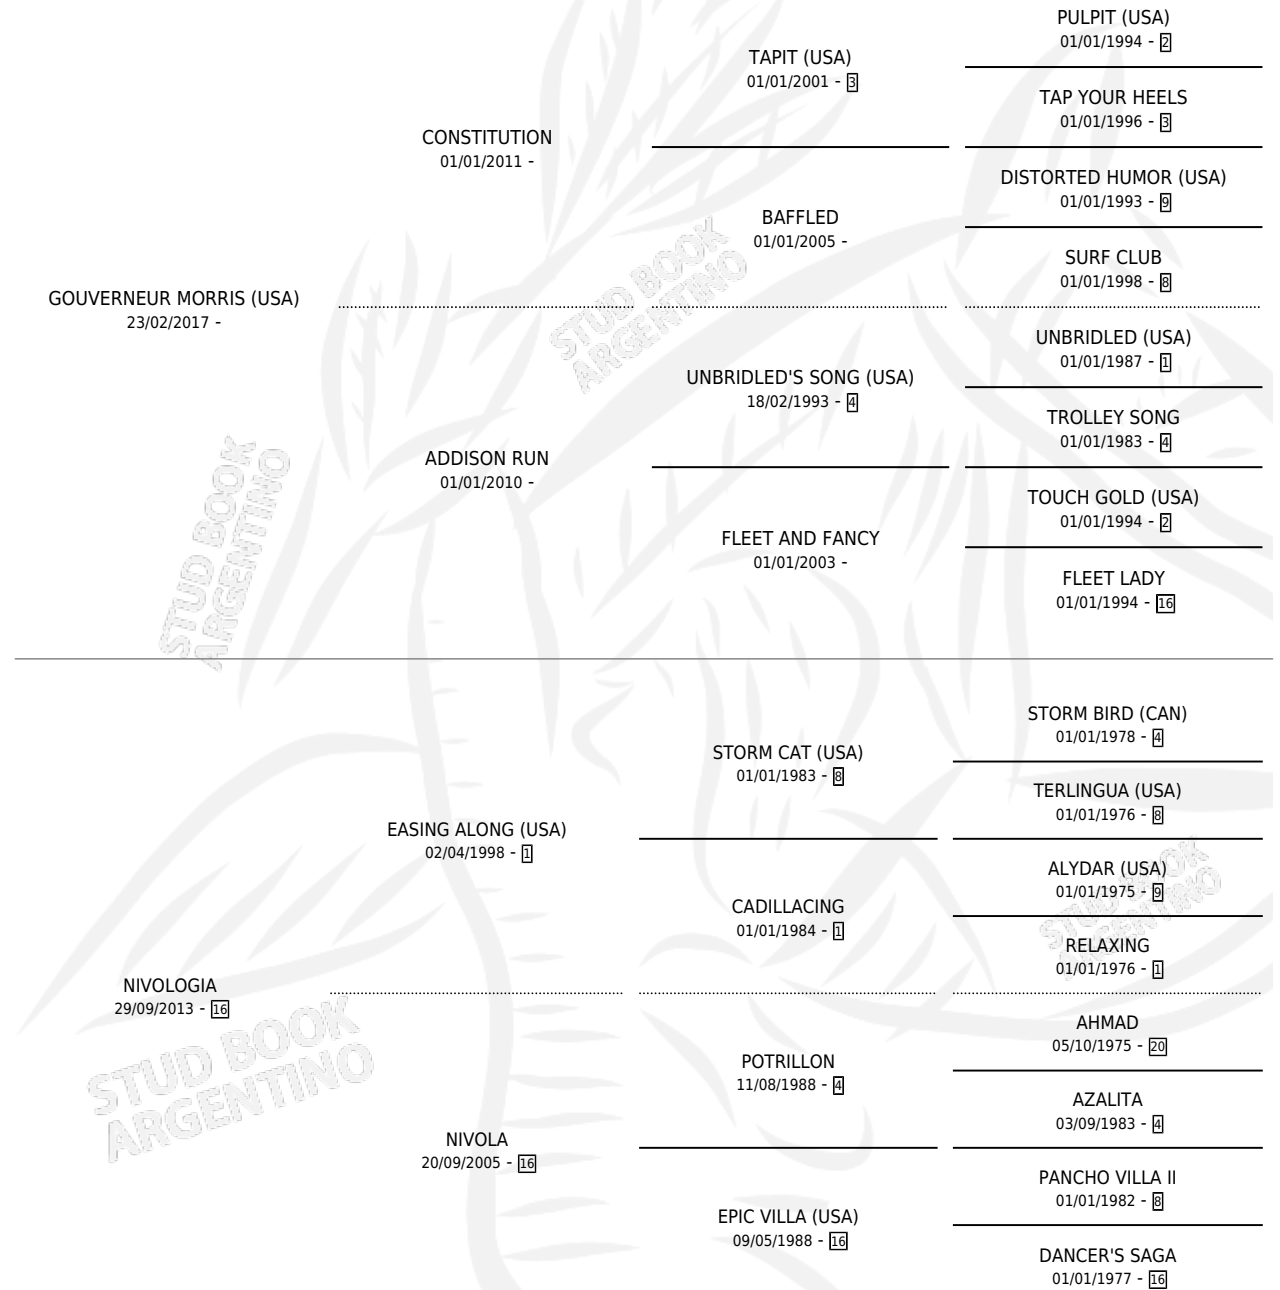

NEVADO CATEDRAL

por **GOVERNEUR MORRIS (USA)** y **NIVOLOGIA** por **EASING ALONG (USA)**

Argentina · Macho · Tordillo · SP · 04/08/2022
Familia 16-g · Volumen 44

ESTADO

TIPIFICACIÓN SANGUÍNEA	X
TIPIFICACIÓN POR ADN	✓
PASAPORTE	✓
IDENTIFICACIÓN POR MICROCHIP	✓
REPRODUCTOR	X

Lugar de nacimiento: La Pasion
Criador: La Pasion

PEDIGREE