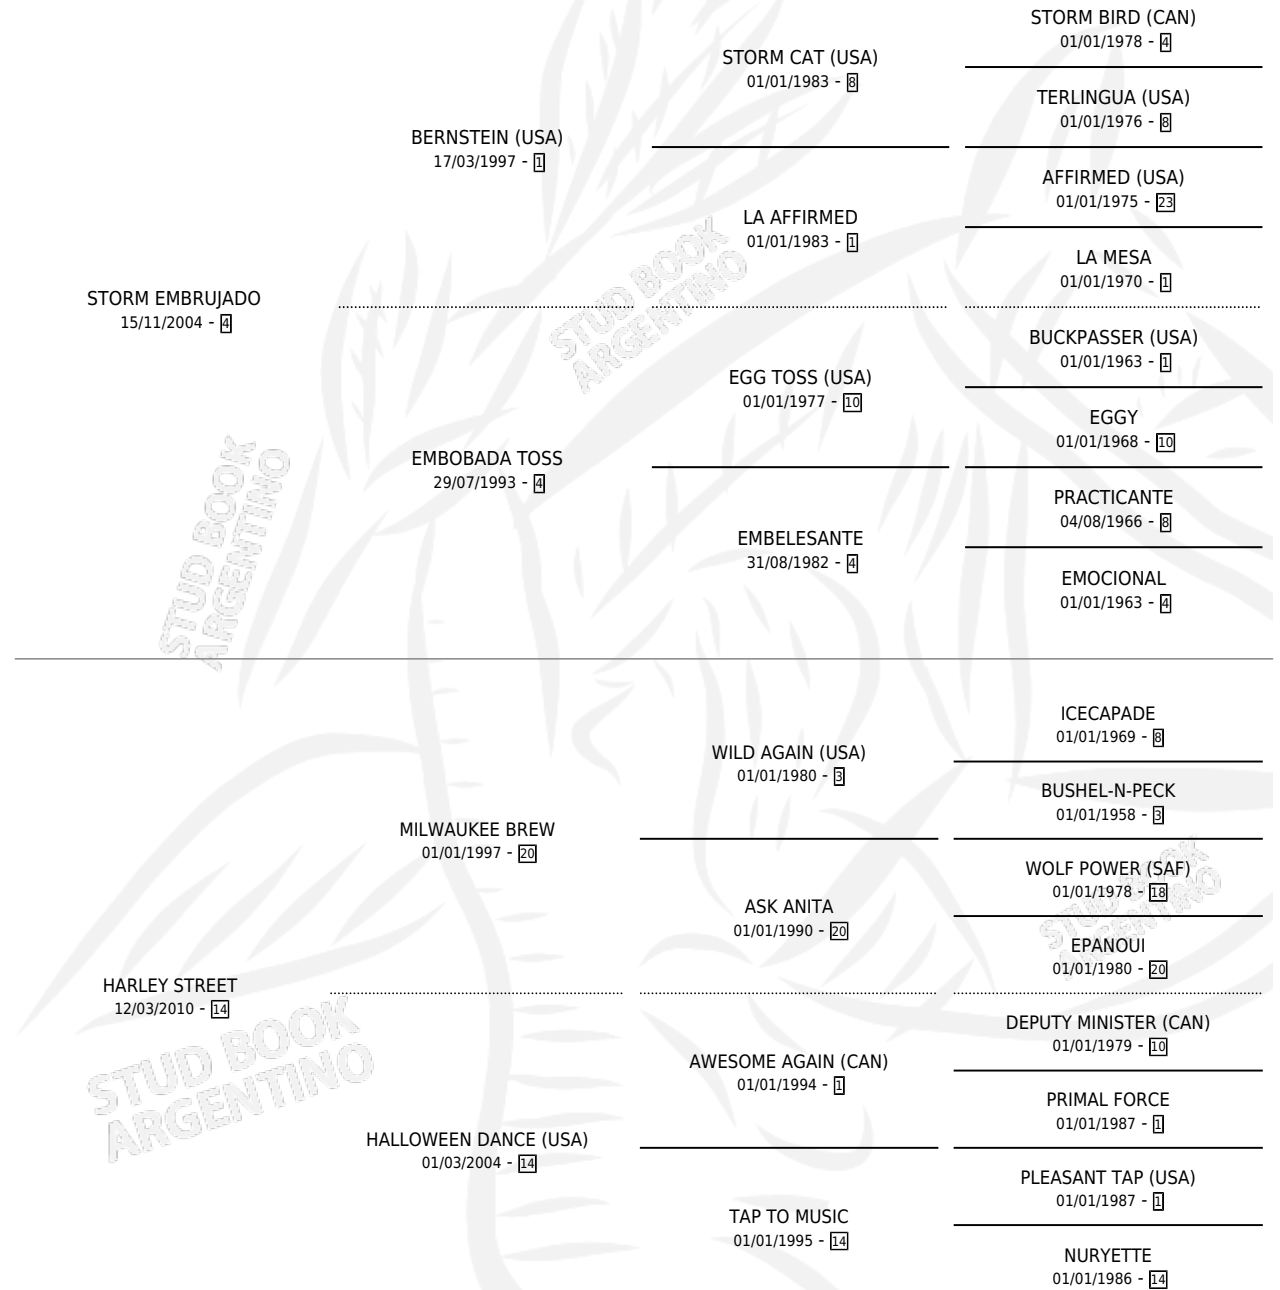

HALCON EMBRUJADO

por **STORM EMBRUJADO** y **HARLEY STREET** por **MILWAUKEE BREW**

Argentina · Macho · Alazan · SP · 03/09/2022
Familia 14-c · Volumen 44

ESTADO

TIPIFICACIÓN SANGUÍNEA	X
TIPIFICACIÓN POR ADN	✓
PASAPORTE	✓
IDENTIFICACIÓN POR MICROCHIP	✓
REPRODUCTOR	X

Lugar de nacimiento: La Leyenda De Areco

Criador: La Leyenda De Areco

PEDIGREE