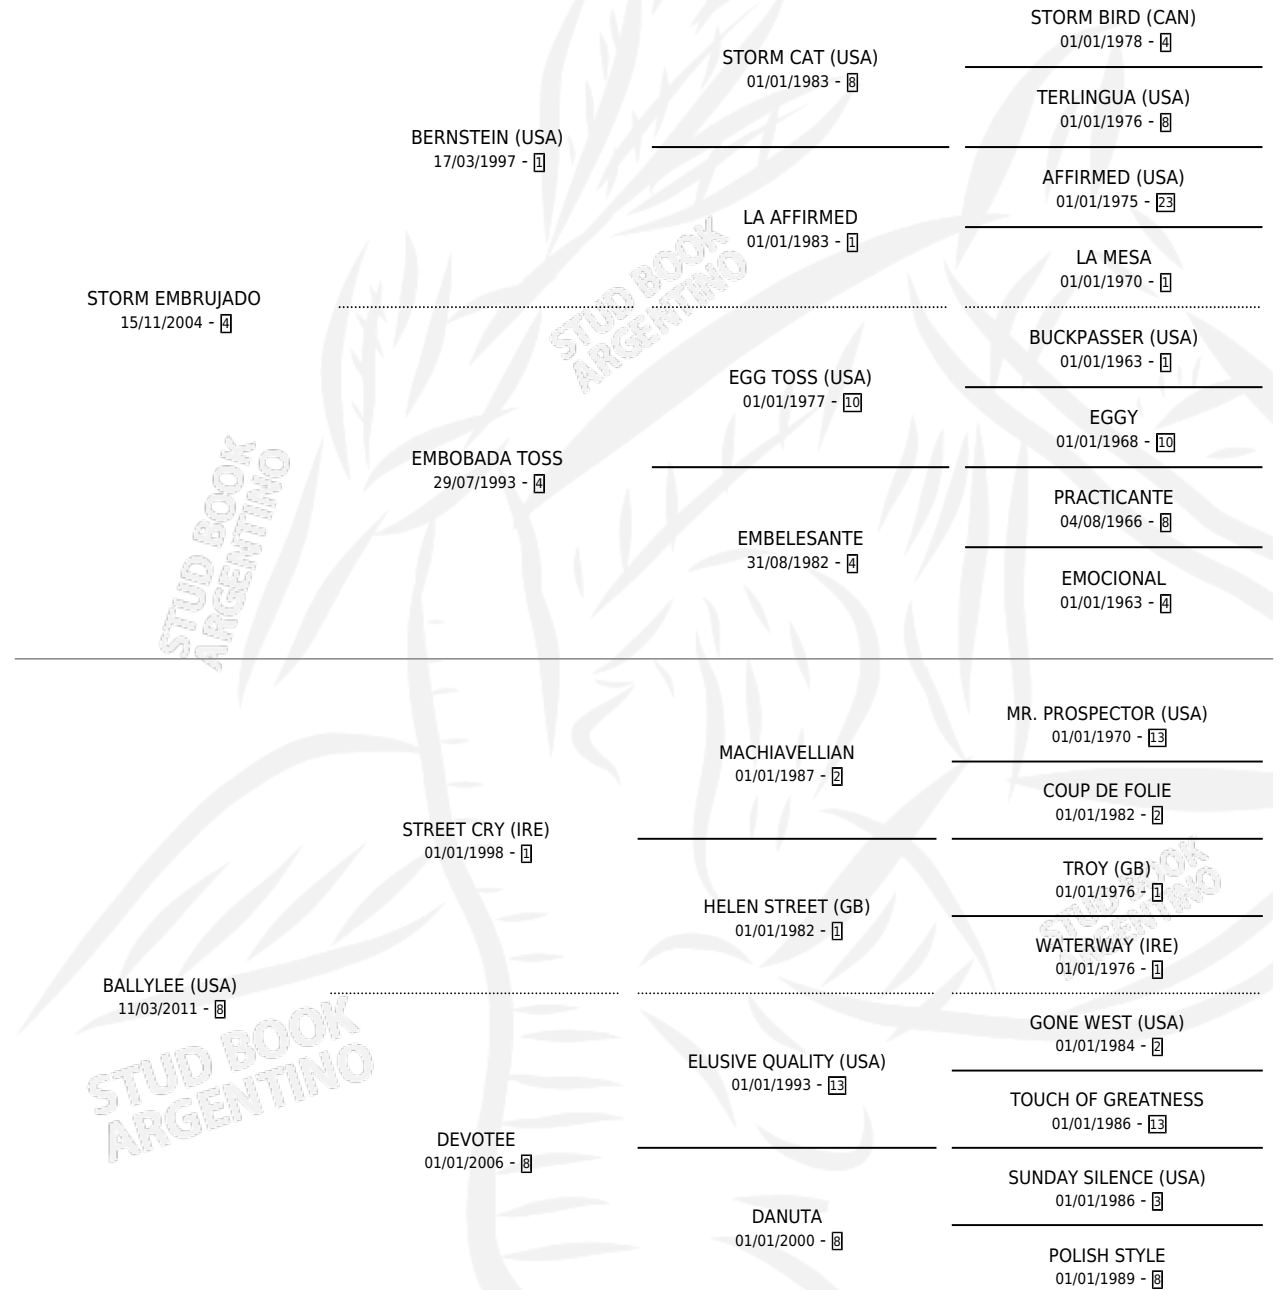

BACHATA QUEEN

por **STORM EMBRUJADO** y **BALLYLEE (USA)** por **STREET CRY (IRE)**

Argentina · Hembra · Zaino · SP · 28/08/2022
Familia 8-c · Volumen 44

ESTADO

TIPIFICACIÓN SANGUÍNEA	X
TIPIFICACIÓN POR ADN	✓
PASAPORTE	✓
IDENTIFICACIÓN POR MICROCHIP	✓
REPRODUCTOR	X

Lugar de nacimiento: La Leyenda De Areco

Criador: La Leyenda De Areco

PEDIGREE