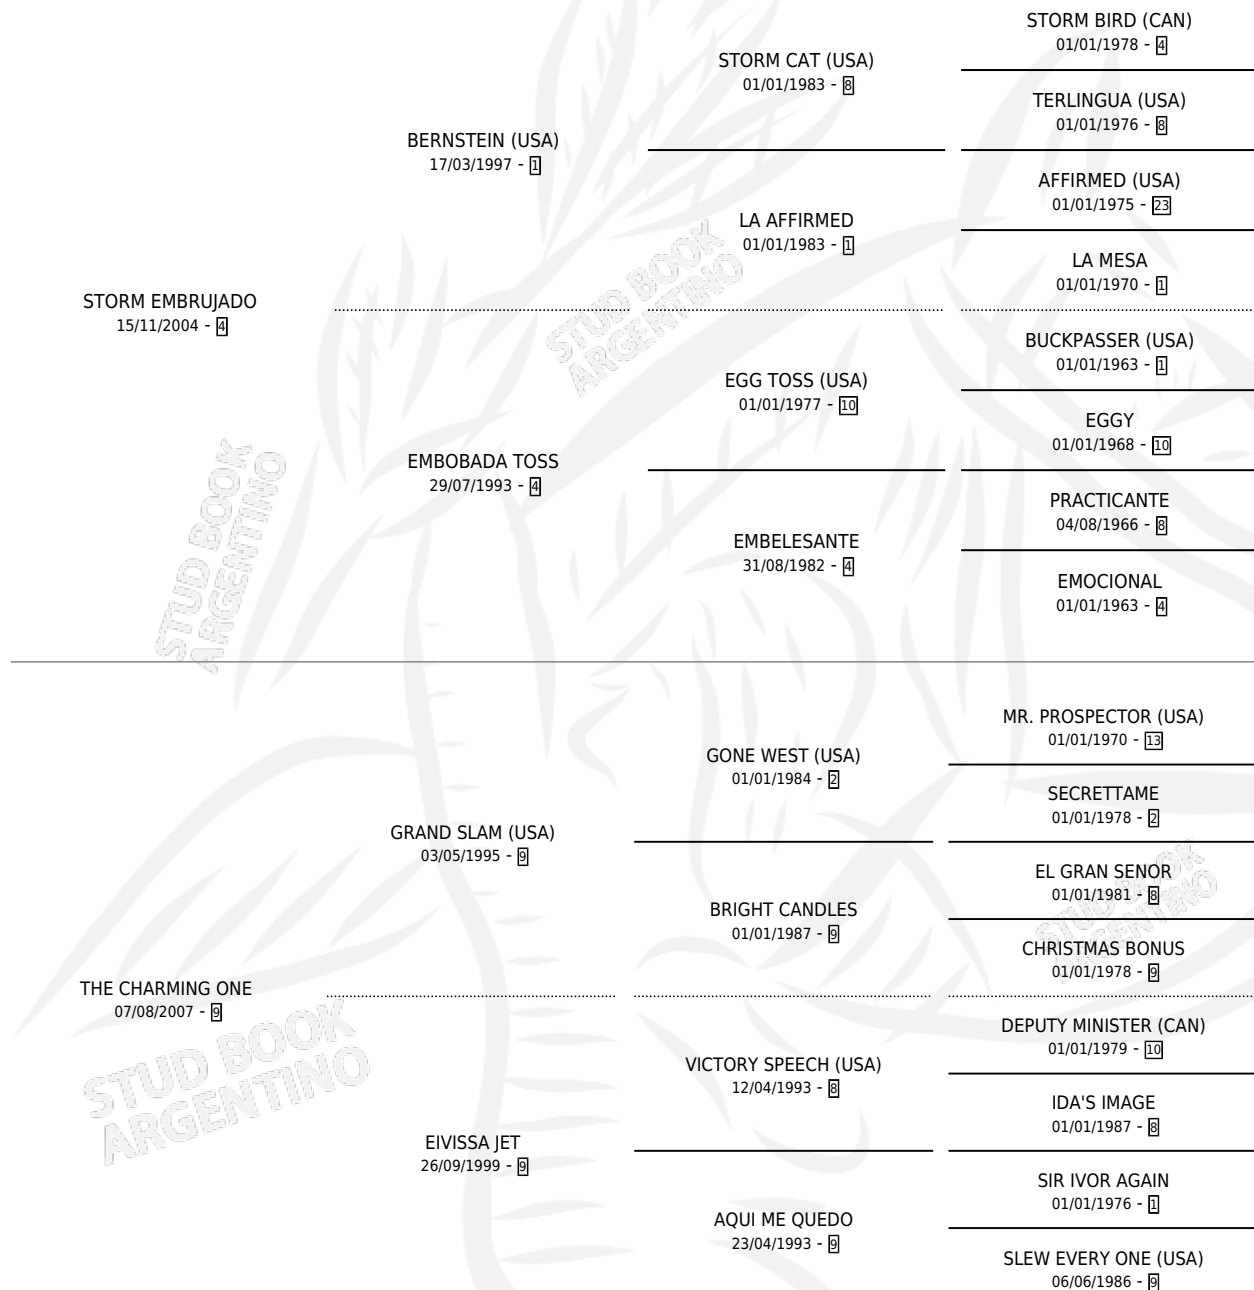

TEN CON TEN

por **STORM EMBRUJADO** y **THE CHARMING ONE** por **GRAND SLAM (USA)**

Argentina · Hembra · Zaino · SP · 29/08/2022
Familia 9-f · Volumen 44

ESTADO

TIPIFICACIÓN SANGUÍNEA	X
TIPIFICACIÓN POR ADN	✓
PASAPORTE	✓
IDENTIFICACIÓN POR MICROCHIP	✓
REPRODUCTOR	X

Lugar de nacimiento: La Leyenda De Areco
Criador: La Leyenda De Areco

PEDIGREE

CAMPAÑA

Solo carreras oficiales de Argentina

POR EDAD

EDAD	CC	1°	2°	3°	4°	5°	NP	CLC	CLG	CLCG1	CLGG1	IMPORTE	GANANCIA / CC
3 AÑOS	1	0	0	0	0	0	1	0	0	0	0	\$0	\$0
TOTALES	1	0	0	0	0	0	1	0	0	0	0	\$0	\$0
%		0.0%	0.0%	0.0%	0.0%	0.0%	100%	0.0%	0.0%	0.0%	0.0%		