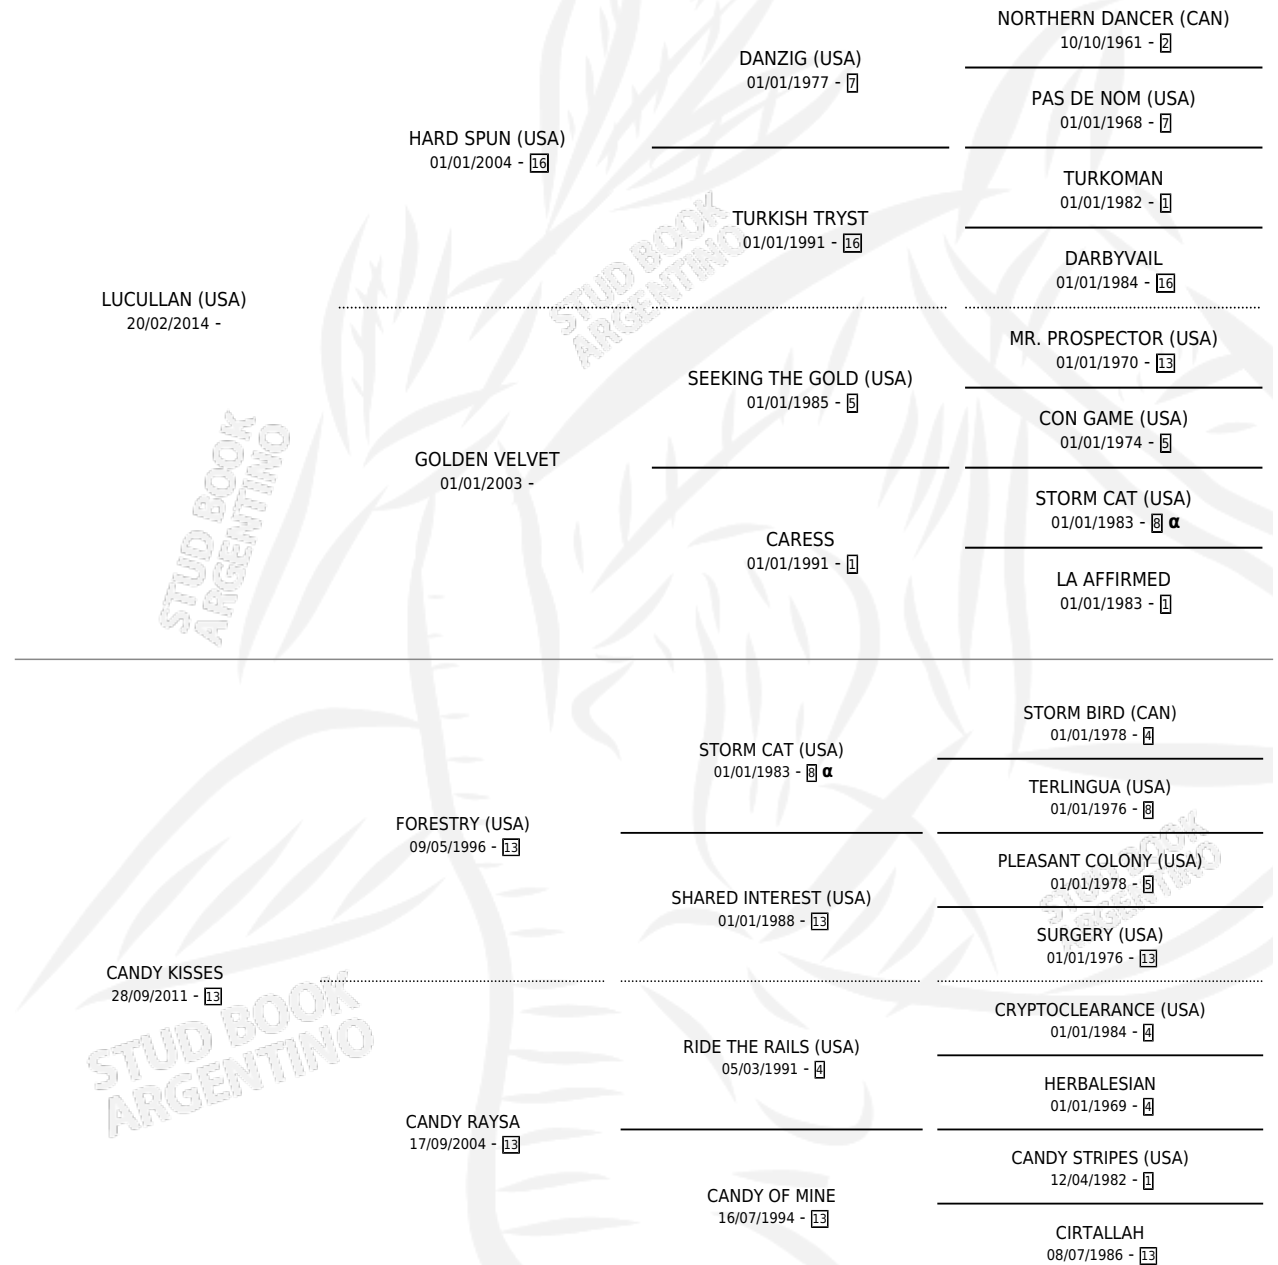

# CANLE

por LUCULLAN (USA) y CANDY KISSES por FORESTRY (USA)

Argentina · Macho · Zaino · SP · 05/09/2022  
Familia 13-c · Volumen 44

## ESTADO

TIPIFICACIÓN SANGUÍNEA	X
TIPIFICACIÓN POR ADN	✓
PASAPORTE	X
IDENTIFICACIÓN POR MICROCHIP	✓
REPRODUCTOR	X

**Lugar de nacimiento:** La Leyenda De Areco  
**Criador:** La Leyenda De Areco

## PEDIGREE

INBREEDING : α