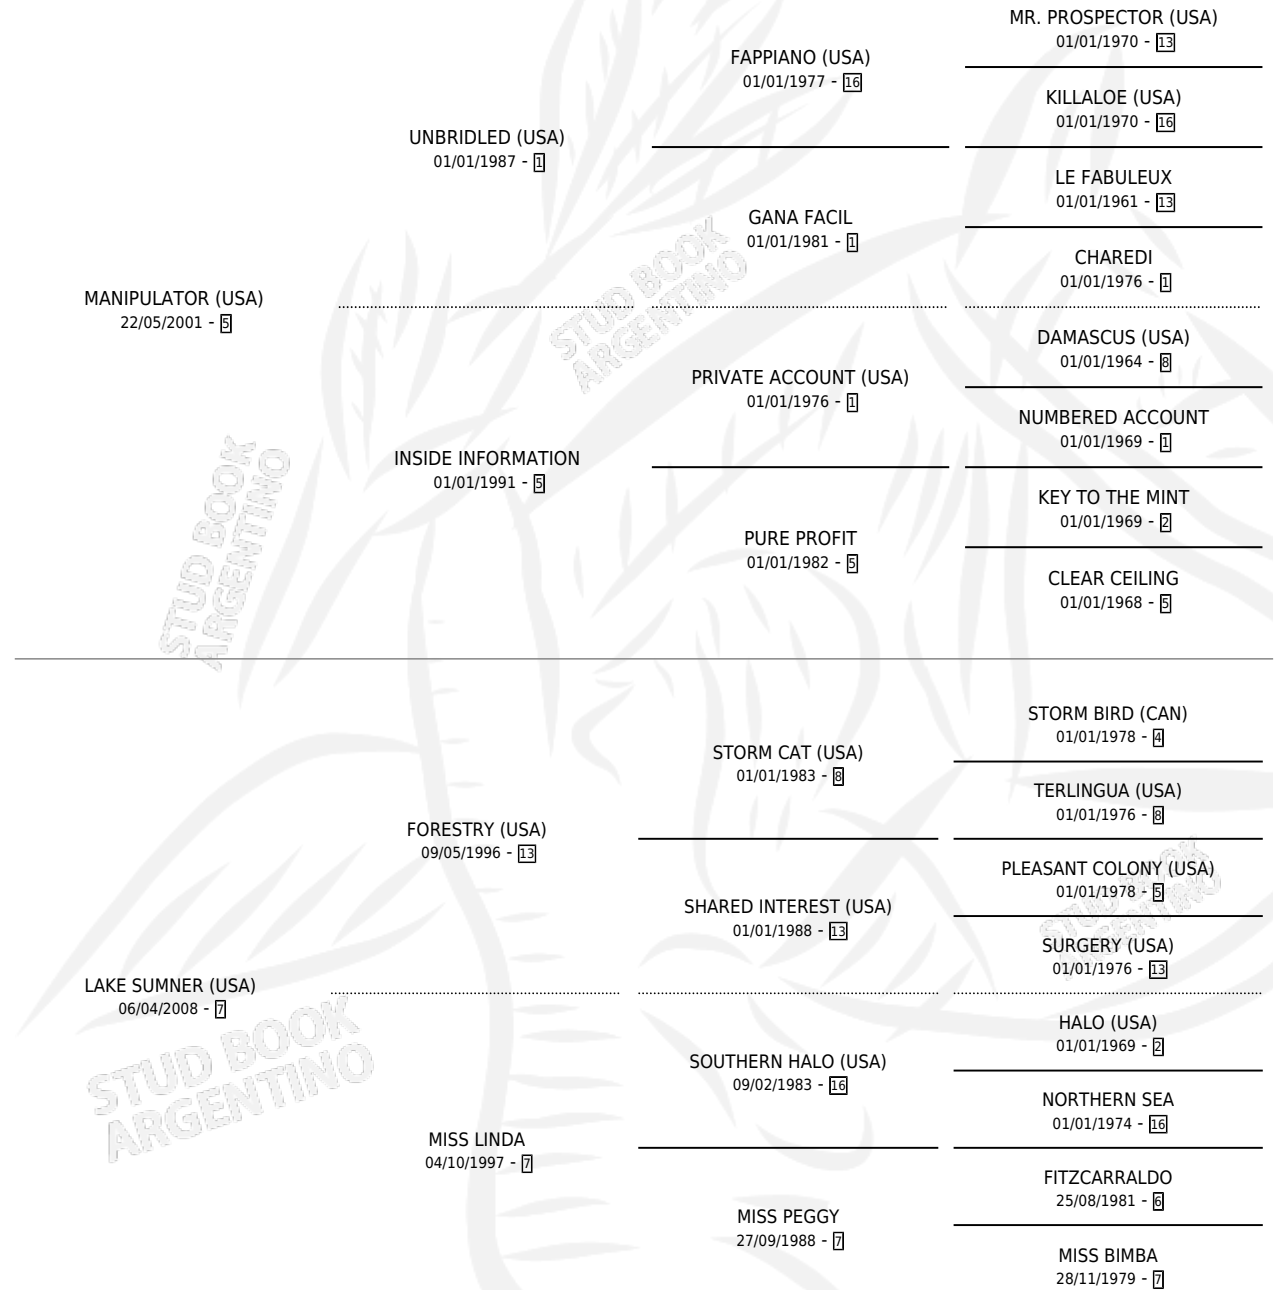

TIPAZO REAL

por **MANIPULATOR (USA)** y **LAKE SUMNER (USA)** por **FORESTRY (USA)**

Argentina · Macho · Zaino · SP · 30/08/2022
Familia 7 · Volumen 44

ESTADO

TIPIFICACIÓN SANGUÍNEA	X
TIPIFICACIÓN POR ADN	✓
PASAPORTE	✓
IDENTIFICACIÓN POR MICROCHIP	✓
REPRODUCTOR	X

Lugar de nacimiento: Don Arcangel

Criador: Don Arcangel

PEDIGREE

CAMPAÑA

Solo carreras oficiales de Argentina

POR EDAD

EDAD	CC	1°	2°	3°	4°	5°	NP	CLC	CLG	CLCG1	CLGG1	IMPORTE	GANANCIA / CC
2 AÑOS	7	0	0	1	4	1	1	0	0	0	0	\$3,345,700	\$477,957
3 AÑOS	5	1	0	1	0	0	3	0	0	0	0	\$5,701,450	\$1,140,290
TOTALES	12	1	0	2	4	1	4	0	0	0	0	\$9,047,150	\$753,929
%		8.3%	0.0%	16.7%	33.3%	8.3%	33.3%	0.0%	0.0%	0.0%	0.0%		