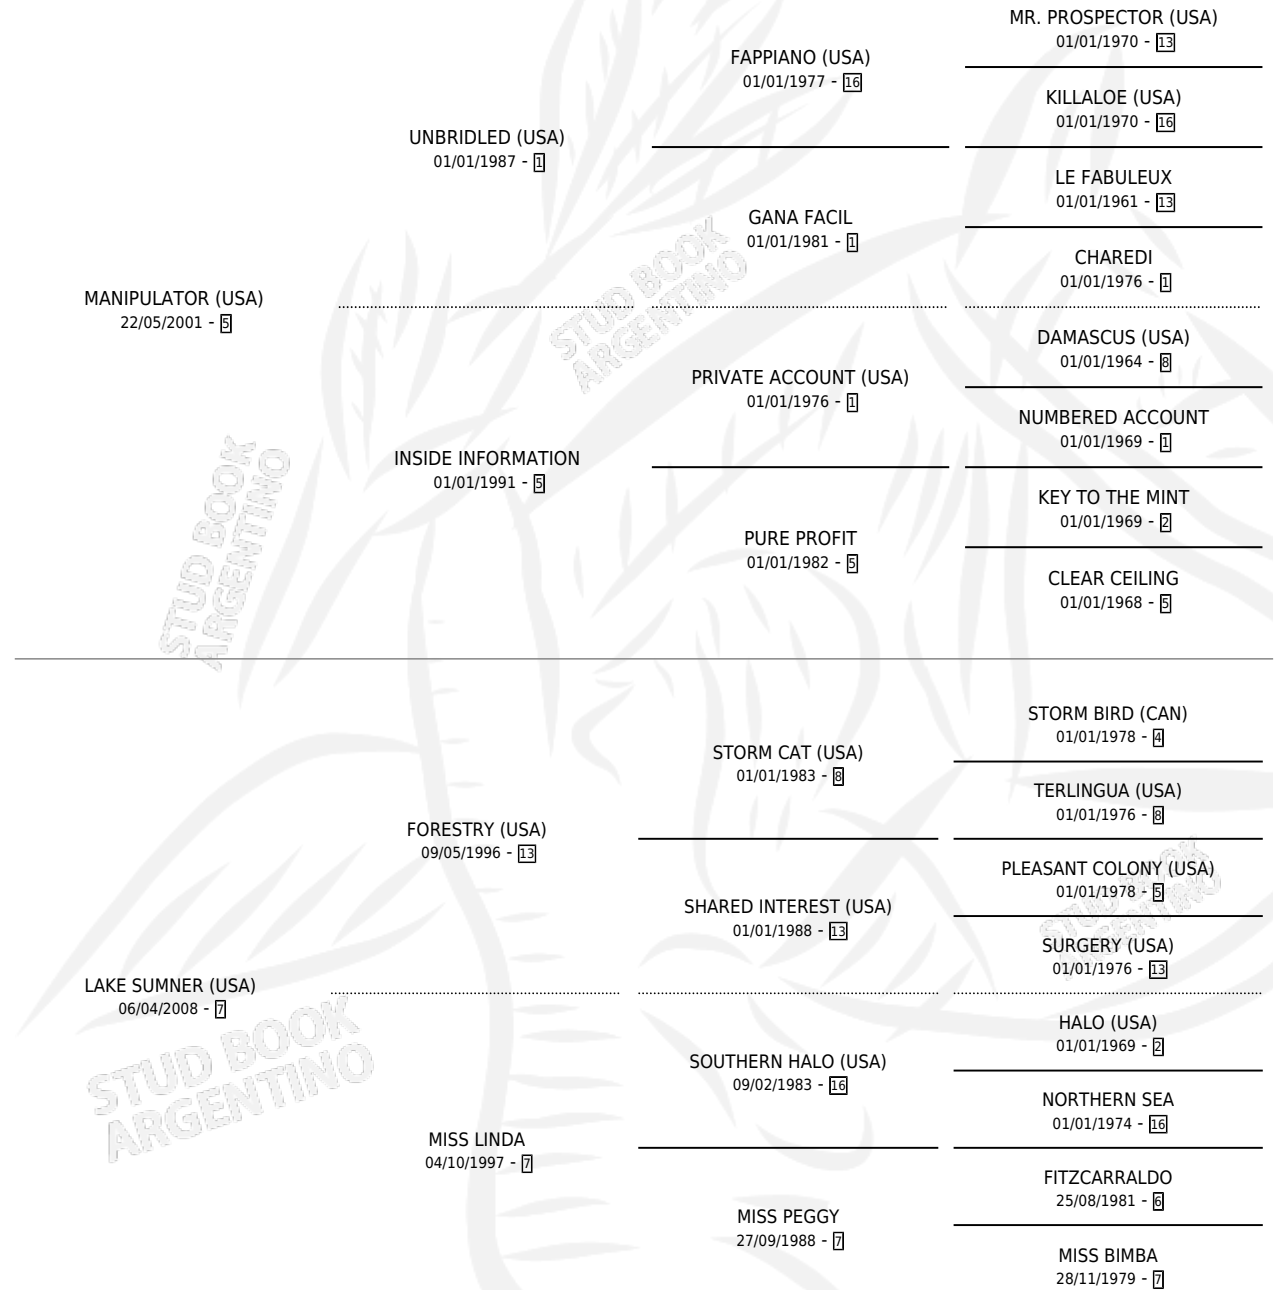

# TIPAZO REAL

por **MANIPULATOR (USA)** y **LAKE SUMNER (USA)** por **FORESTRY (USA)**

Argentina · Macho · Zaino · SP · 30/08/2022  
Familia 7 · Volumen 44

## ESTADO

TIPIFICACIÓN SANGUÍNEA	X
TIPIFICACIÓN POR ADN	✓
PASAPORTE	✓
IDENTIFICACIÓN POR MICROCHIP	✓
REPRODUCTOR	X

**Lugar de nacimiento:** Don Arcangel

**Criador:** Don Arcangel