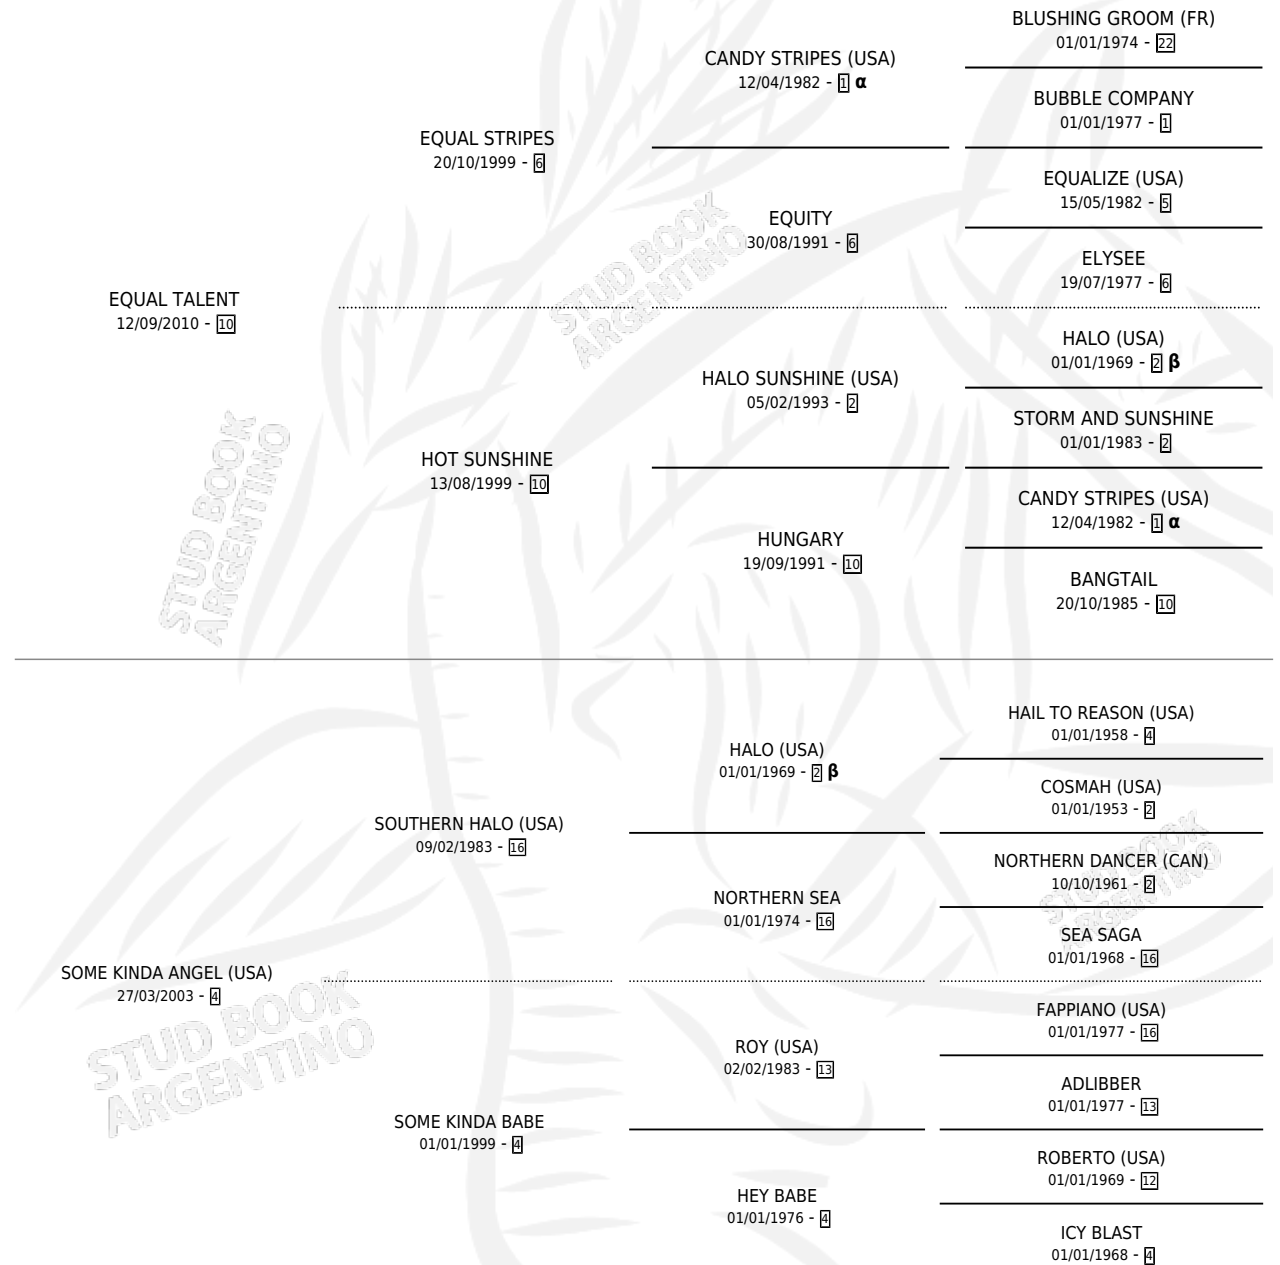

MERLE OBERON

por **EQUAL TALENT** y **SOME KINDA ANGEL (USA)** por
SOUTHERN HALO (USA)

Argentina · Hembra · Zaino Colorado · SP · 08/09/2022
Familia 4-m · Volumen 44

ESTADO

TIPIFICACIÓN SANGUÍNEA	X
TIPIFICACIÓN POR ADN	✓
PASAPORTE	✓
IDENTIFICACIÓN POR MICROCHIP	✓
REPRODUCTOR	X

Lugar de nacimiento: Don Arcangel

Criador: Don Arcangel

PEDIGREE

INBREEDING : **α,β**

CAMPAÑA

Solo carreras oficiales de Argentina

POR EDAD

EDAD	CC	1°	2°	3°	4°	5°	NP	CLC	CLG	CLCG1	CLGG1	IMPORTE	GANANCIA / CC
2 AÑOS	4	2	0	0	2	0	0	1	0	0	0	\$8,619,200	\$2,154,800
3 AÑOS	2	0	0	1	0	1	0	1	0	0	0	\$1,606,000	\$803,000
TOTALES	6	2	0	1	2	1	0	2	0	0	0	\$10,225,200	\$1,704,200
%		33.3%	0.0%	16.7%	33.3%	16.7%	0.0%	33.3%	0.0%	0.0%	0.0%		

Ganadora de 2 carreras en La Plata debutando - \$10,225,200, a los 2 años, incluso 4ta Clasico Fortunato Damiani **[G3]**.

POR DISTANCIA

HIPODROMO	CC	1°	2°	3°	4°	5°	NP	CLC	CLG	CLCG1	CLGG1	IMPORTE
LA PLATA	6	2	0	1	2	1	0	2	0	0	0	\$10,225,200
1200 MTS	1	0	0	1	0	0	0	0	0	0	0	\$958,000
1100 MTS	2	1	0	0	0	1	0	1	0	0	0	\$4,608,000
1000 MTS	2	1	0	0	1	0	0	0	0	0	0	\$3,899,000
1300 MTS	1	0	0	0	1	0	0	1	0	0	0	\$760,200