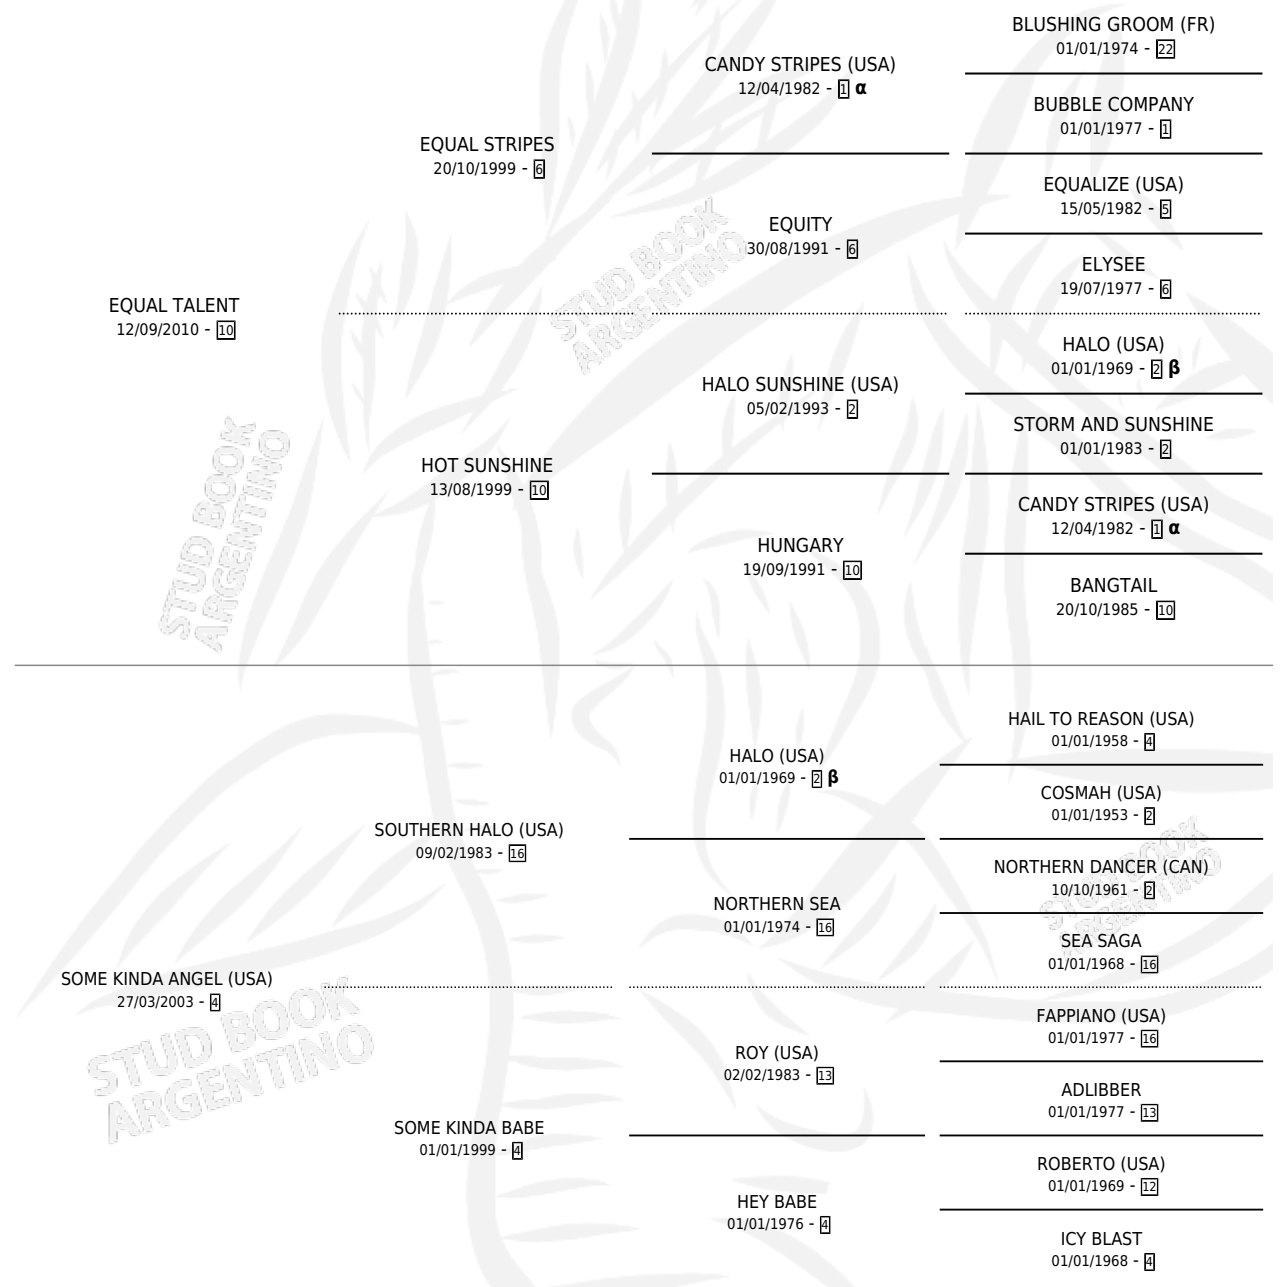

## PEDIGREE

por **EQUAL TALENT** y **SOME KINDA ANGEL (USA)** por  
**SOUTHERN HALO (USA)**

Argentina · Hembra · Zaino Colorado · SP · 08/09/2022  
Familia 4-m · Volumen 44

### ESTADO

TIPIFICACIÓN SANGUÍNEA	X
TIPIFICACIÓN POR ADN	✓
PASAPORTE	✓
IDENTIFICACIÓN POR MICROCHIP	✓
REPRODUCTOR	X

**Lugar de nacimiento:** Don Arcangel

**Criador:** Don Arcangel

INBREEDING :  $\alpha, \beta$