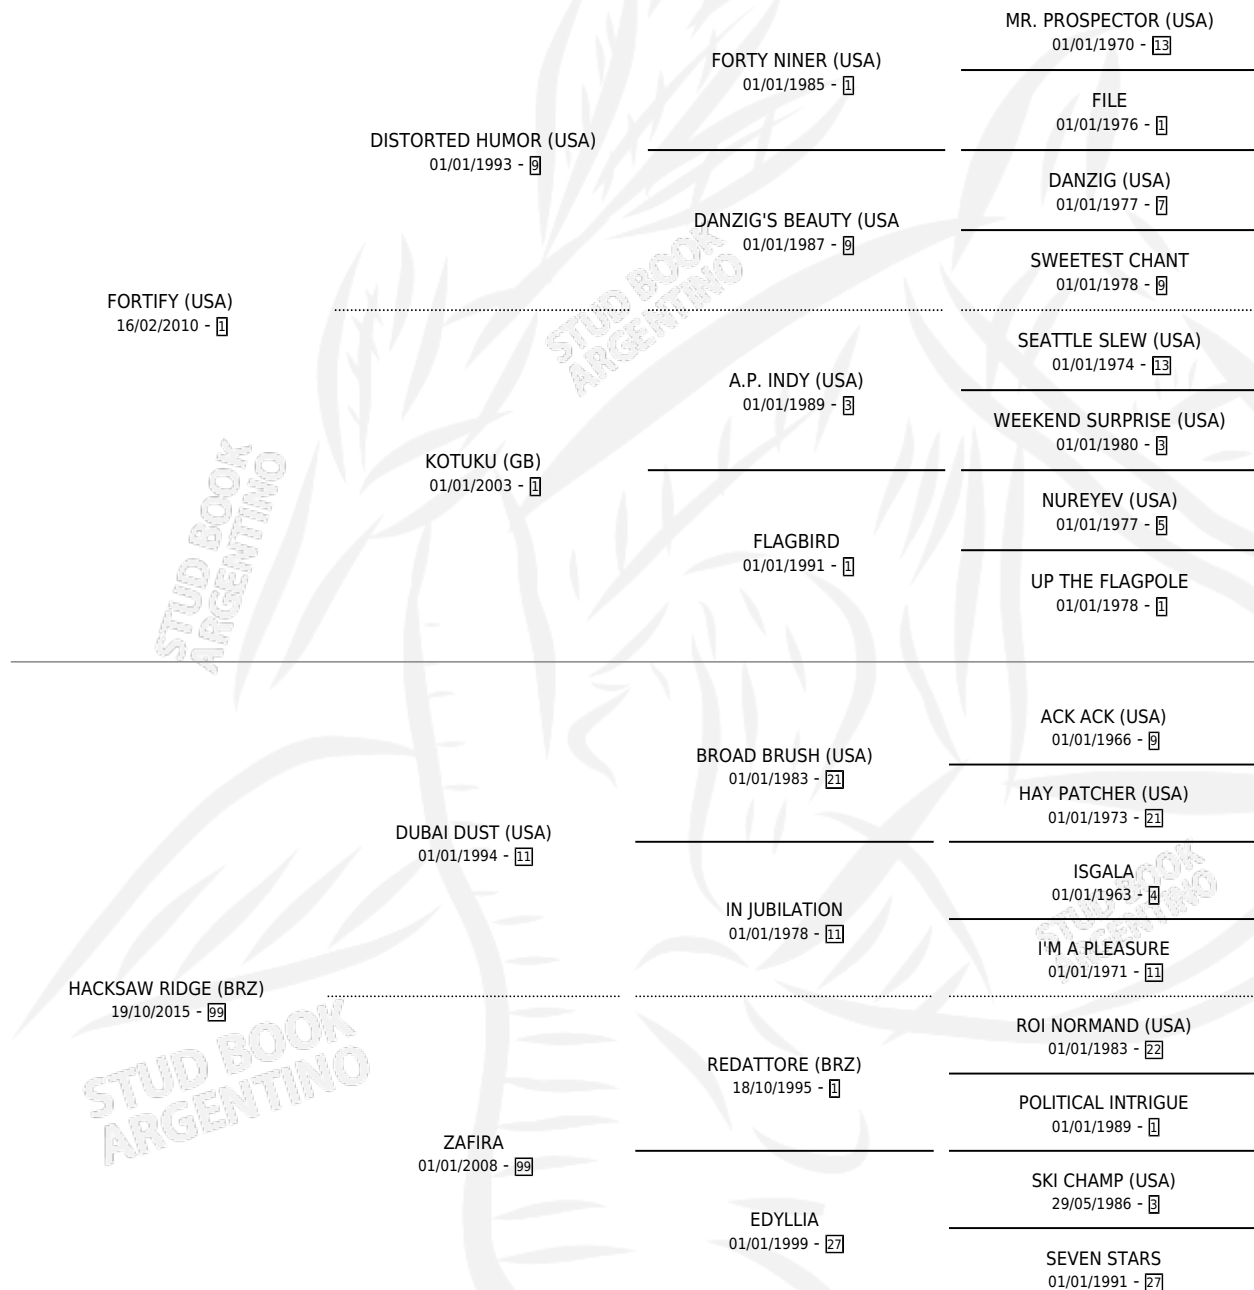

PETER TOSH

por **FORTIFY (USA)** y **HACKSAW RIDGE (BRZ)** por **DUBAI DUST (USA)**

Argentina · Macho · Alazan · SP · 14/07/2022
Familia 99 · Volumen 44

ESTADO

TIPIFICACIÓN SANGUÍNEA	X
TIPIFICACIÓN POR ADN	✓
PASAPORTE	✓
IDENTIFICACIÓN POR MICROCHIP	✓
REPRODUCTOR	X

Lugar de nacimiento: Haras Rio Dois Irmaos
Criador: Haras Rio Dois Irmaos

PEDIGREE

CAMPAÑA

Solo carreras oficiales de Argentina

POR EDAD

EDAD	CC	1°	2°	3°	4°	5°	NP	CLC	CLG	CLCG1	CLGG1	IMPORTE	GANANCIA / CC
2 AÑOS	5	0	3	2	0	0	0	0	0	0	0	\$7,975,000	\$1,595,000
3 AÑOS	8	2	3	0	0	1	2	2	0	1	0	\$24,995,000	\$3,124,375
TOTALES	13	2	6	2	0	1	2	2	0	1	0	\$32,970,000	\$2,536,154
%		15.4%	46.2%	15.4%	0.0%	7.7%	15.4%	15.4%	0.0%	50.0%	0.0%		

Ganador de 2 carreras en San Isidro y Palermo - \$32,970,000, a los 3 años.

POR DISTANCIA

HIPODROMO	CC	1°	2°	3°	4°	5°	NP	CLC	CLG	CLCG1	CLGG1	IMPORTE
SAN ISIDRO	7	1	3	1	0	1	1	1	0	0	0	\$18,030,000
2000 MTS	4	1	2	0	0	0	1	0	0	0	0	\$13,762,000
2200 MTS	1	0	0	0	0	1	0	1	0	0	0	\$1,353,000
1600 MTS	2	0	1	1	0	0	0	0	0	0	0	\$2,915,000
PALERMO	6	1	3	1	0	0	1	1	0	1	0	\$14,940,000
2500 MTS	1	0	0	0	0	0	1	1	0	1	0	\$0
2200 MTS	1	1	0	0	0	0	0	0	0	0	0	\$7,500,000
1800 MTS	1	0	1	0	0	0	0	0	0	0	0	\$2,380,000
1500 MTS	1	0	1	0	0	0	0	0	0	0	0	\$2,205,000
1400 MTS	1	0	1	0	0	0	0	0	0	0	0	\$1,855,000
1200 MTS	1	0	0	1	0	0	0	0	0	0	0	\$1,000,000