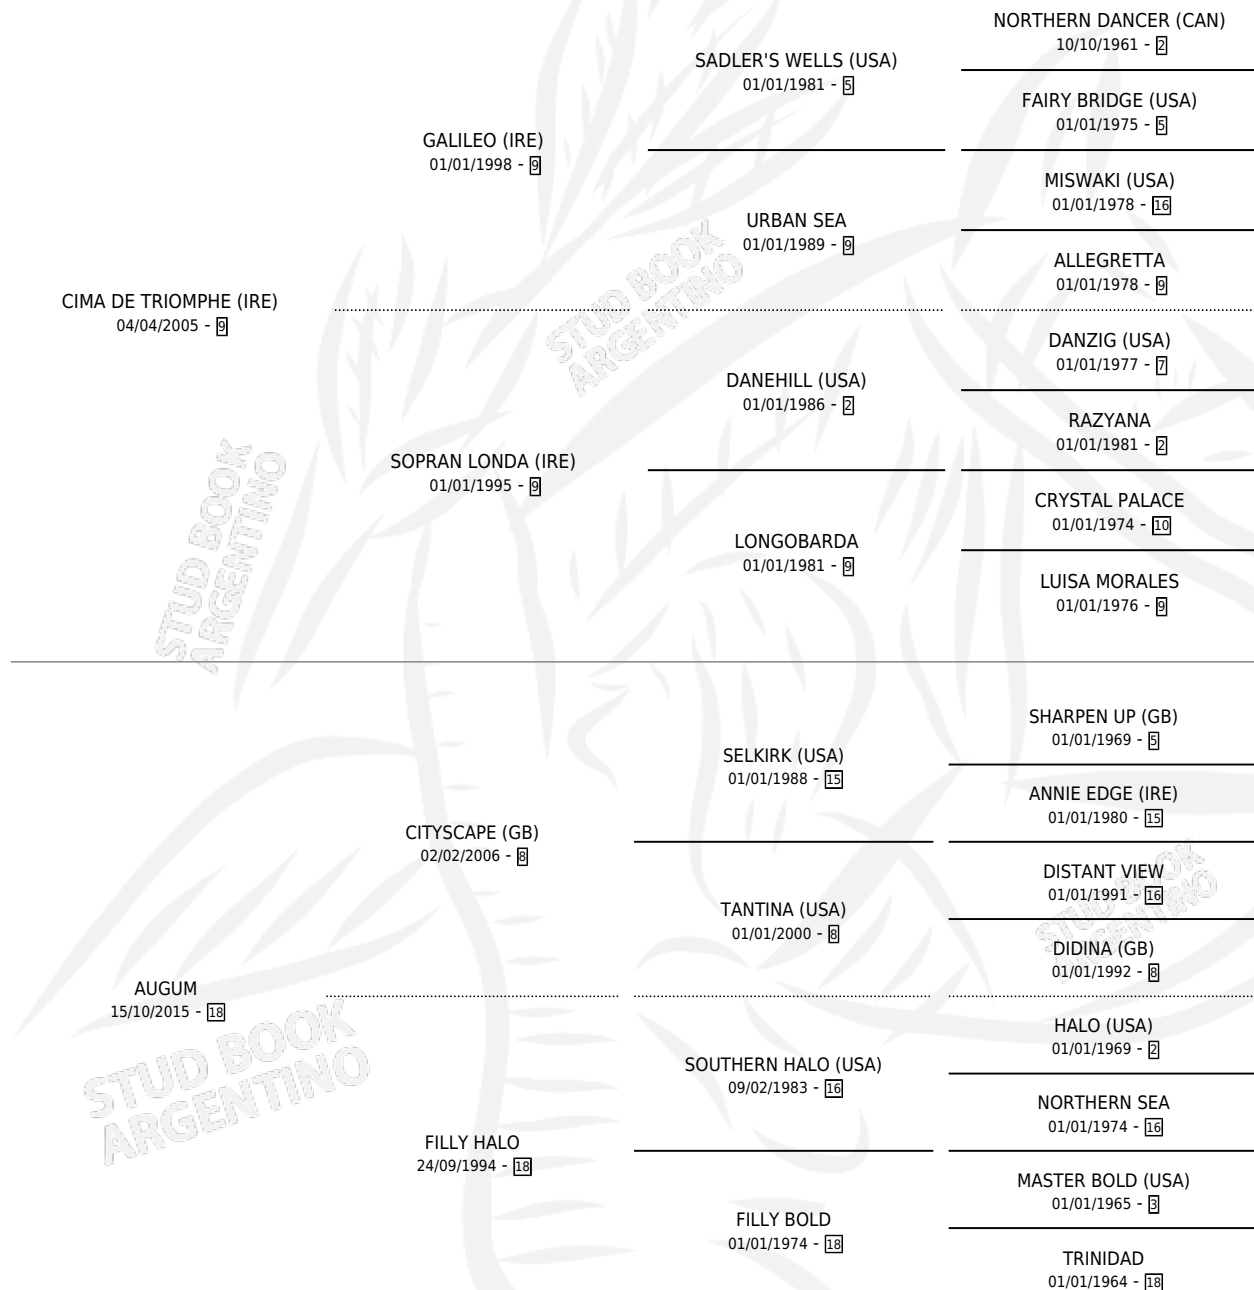

KICO DE TRIOMPHE

por CIMA DE TRIOMPHE (IRE) y AUGUM por CITYSCAPE (GB)

Argentina · Macho · Tordillo · SP · 08/09/2022
Familia 18-a · Volumen 44

ESTADO

TIPIFICACIÓN SANGUÍNEA	X
TIPIFICACIÓN POR ADN	✓
PASAPORTE	✓
IDENTIFICACIÓN POR MICROCHIP	✓
REPRODUCTOR	X

Lugar de nacimiento: Campo particular
Criador: Marino Angel Sebastian

PEDIGREE

CAMPAÑA

Solo carreras oficiales de Argentina

POR EDAD

EDAD	CC	1°	2°	3°	4°	5°	NP	CLC	CLG	CLCG1	CLGG1	IMPORTE	GANANCIA / CC
3 AÑOS	5	0	0	0	1	1	3	0	0	0	0	\$1,175,000	\$235,000
TOTALES	5	0	0	0	1	1	3	0	0	0	0	\$1,175,000	\$235,000
%		0.0%	0.0%	0.0%	20.0%	20.0%	60.0%	0.0%	0.0%	0.0%	0.0%		