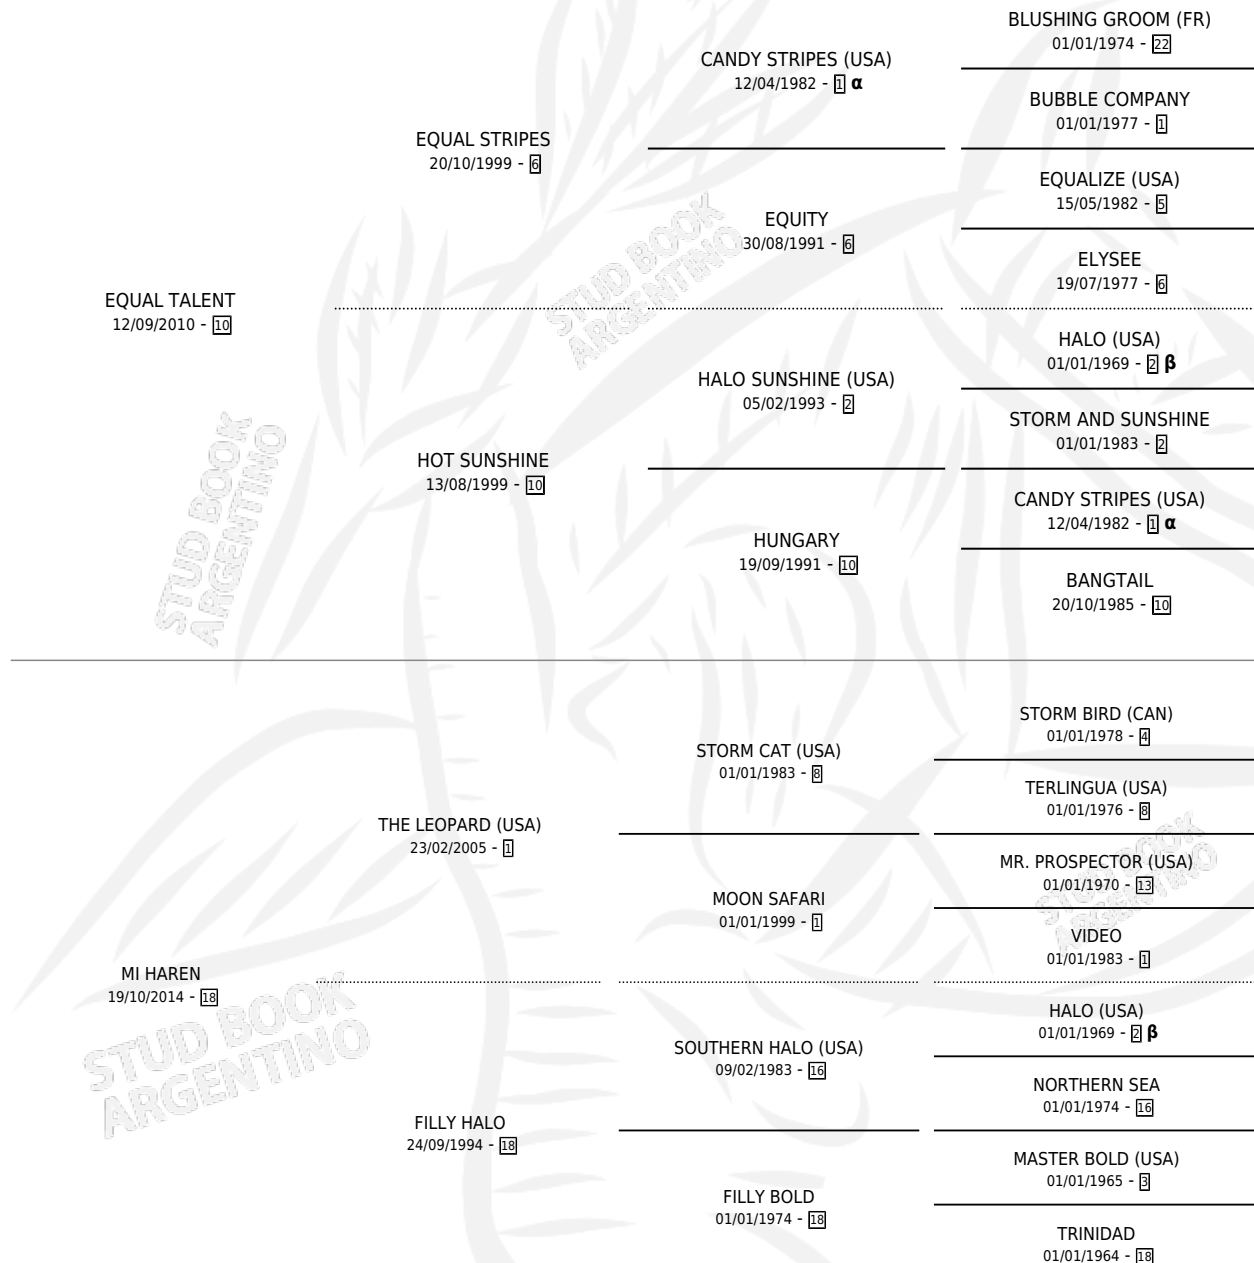

HAREN TALENT

por EQUAL TALENT y MI HAREN por THE LEOPARD (USA)

Argentina · Hembra · Zaino · SP · 30/08/2022
Familia 18-a · Volumen 44

ESTADO

TIPIFICACIÓN SANGUÍNEA	X
TIPIFICACIÓN POR ADN	✓
PASAPORTE	✓
IDENTIFICACIÓN POR MICROCHIP	✓
REPRODUCTOR	X

Lugar de nacimiento: Campo particular
Criador: Marino Angel Sebastian

PEDIGREE

INBREEDING : **α,β**