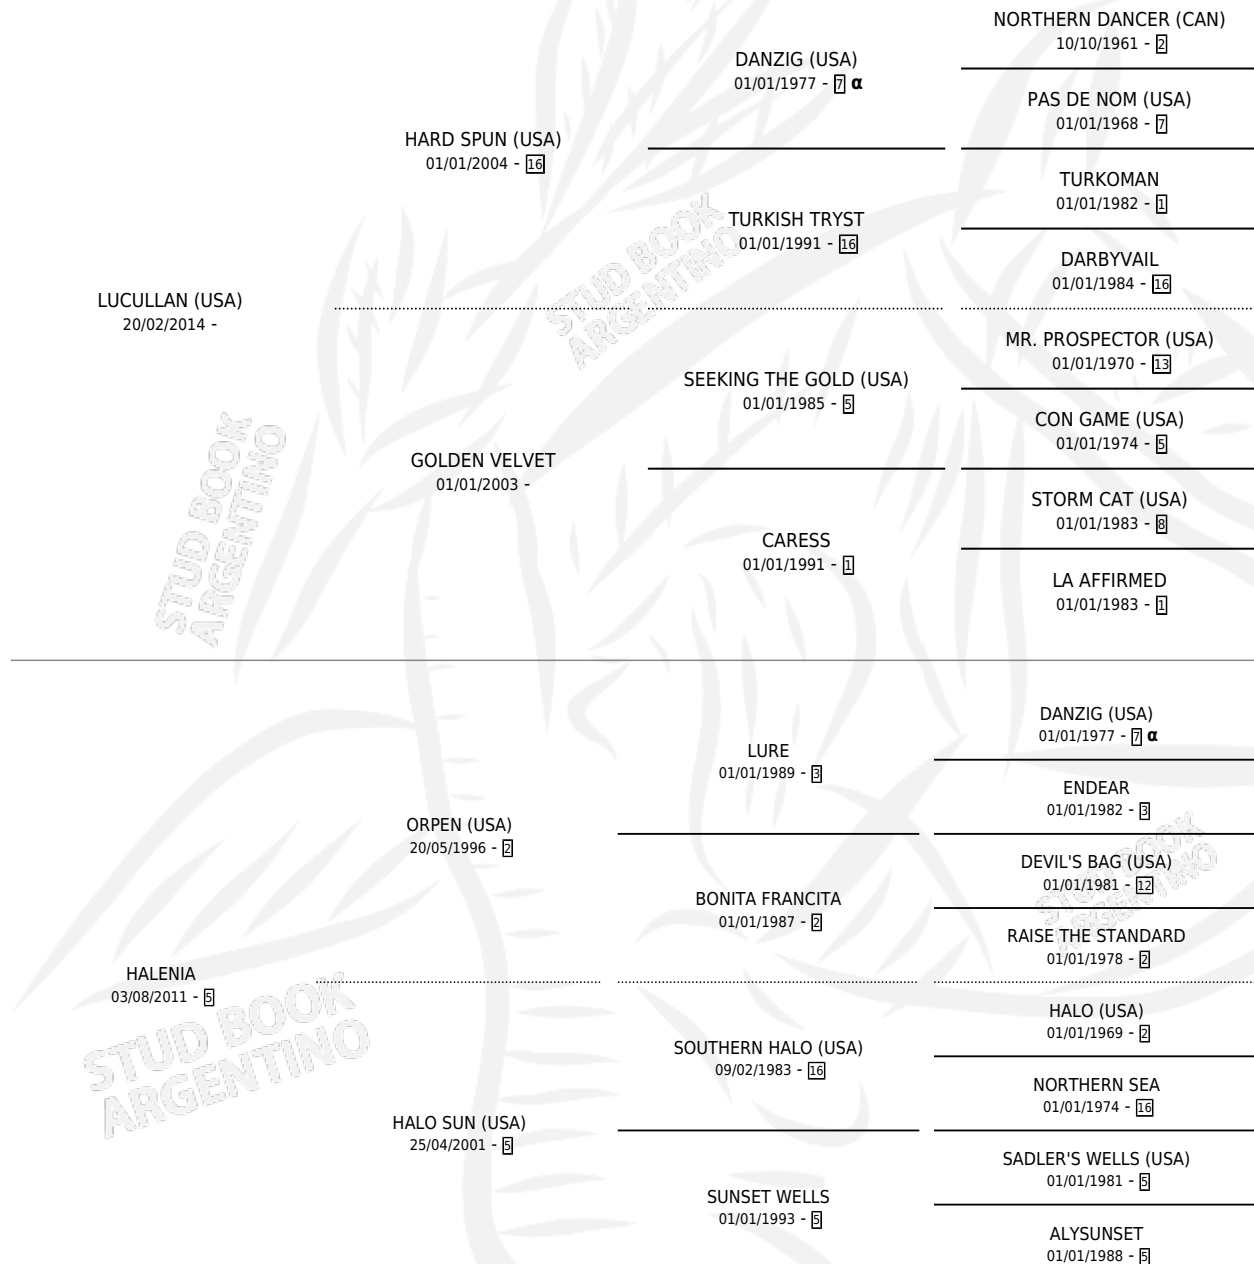

HUMAN FACTOR

por LUCULLAN (USA) y HALENIA por ORPEN (USA)

Argentina · Macho · Zaino · SP · 14/09/2022
Familia 5-h · Volumen 44

ESTADO

TIPIFICACIÓN SANGUÍNEA	X
TIPIFICACIÓN POR ADN	✓
PASAPORTE	✓
IDENTIFICACIÓN POR MICROCHIP	✓
REPRODUCTOR	X

Lugar de nacimiento: La Leyenda De Areco

Criador: La Leyenda De Areco

PEDIGREE

INBREEDING : α

HUMAN FACTOR

Datos oficiales del Stud Book Argentino

Documento generado el 28/04/2026

studbook.org.ar