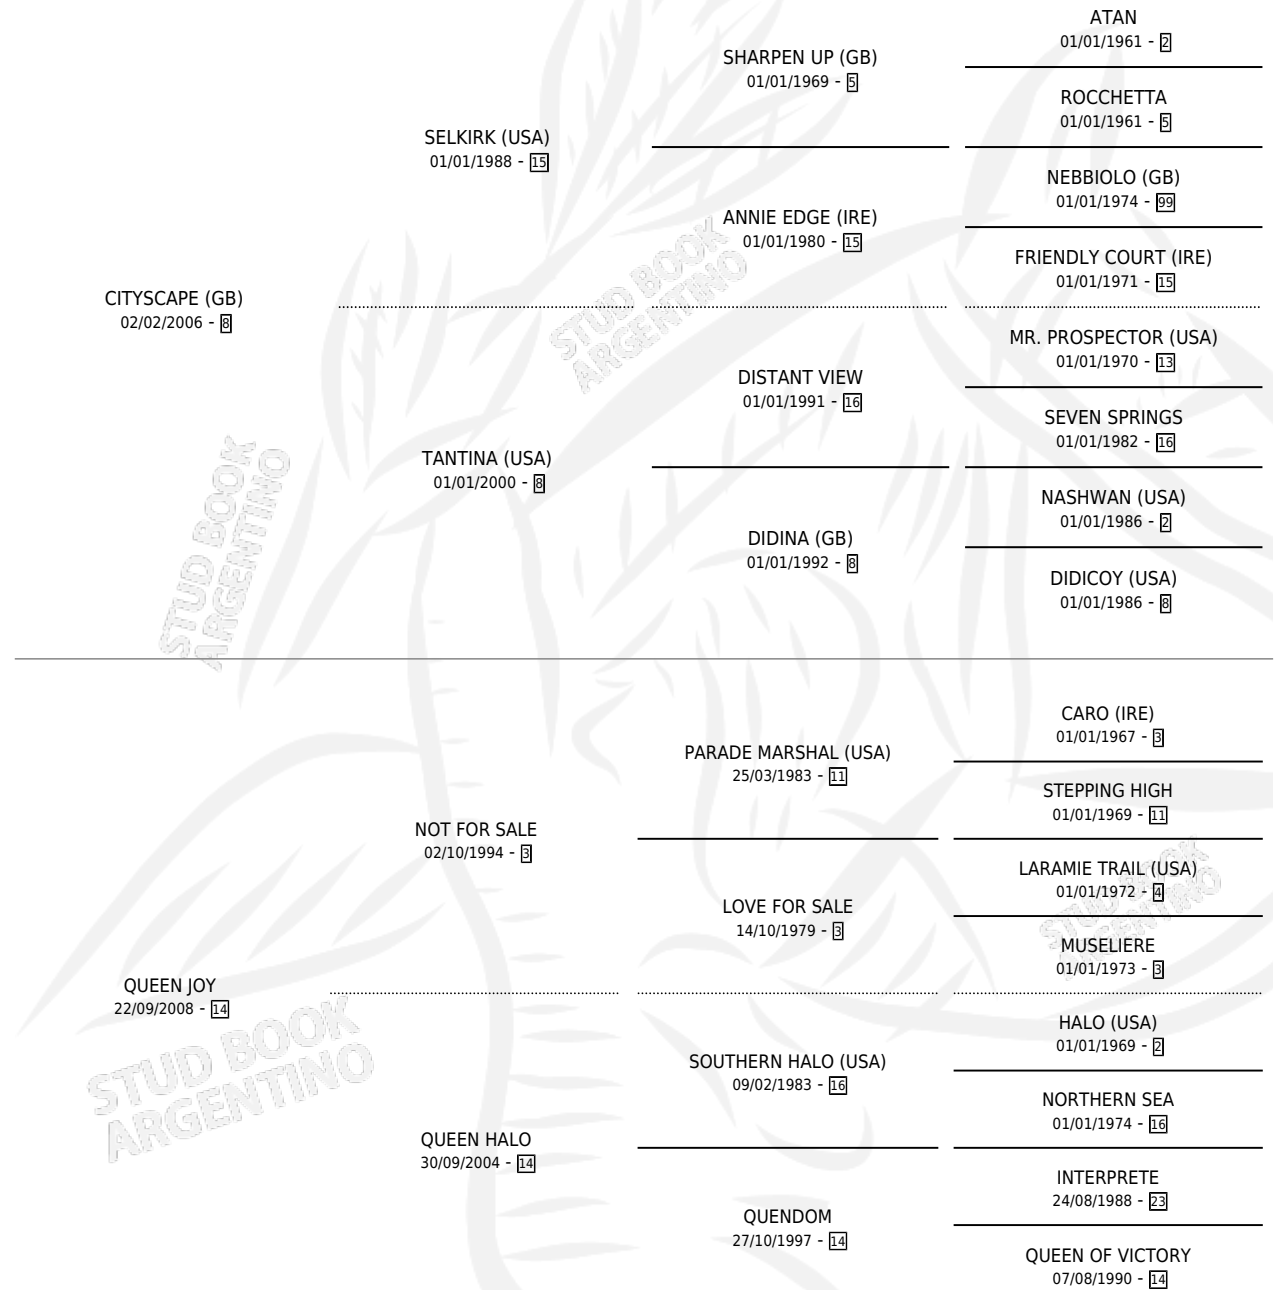

CITY FOR SALE

por CITYSCAPE (GB) y QUEEN JOY por NOT FOR SALE

Argentina · Macho · Zaino · SP · 17/09/2022
Familia 14-c · Volumen 44

ESTADO

TIPIFICACIÓN SANGUÍNEA	X
TIPIFICACIÓN POR ADN	✓
PASAPORTE	✓
IDENTIFICACIÓN POR MICROCHIP	✓
REPRODUCTOR	X

Lugar de nacimiento: Campo particular

Criador: Arnedo Barreiro Juan Manuel

PEDIGREE

CAMPAÑA

Solo carreras oficiales de Argentina

POR EDAD

EDAD	CC	1°	2°	3°	4°	5°	NP	CLC	CLG	CLCG1	CLGG1	IMPORTE	GANANCIA / CC
3 AÑOS	7	2	1	1	0	0	3	0	0	0	0	\$15,290,500	\$2,184,357
TOTALES	7	2	1	1	0	0	3	0	0	0	0	\$15,290,500	\$2,184,357
%		28.6%	14.3%	14.3%	0.0%	0.0%	42.9%	0.0%	0.0%	0.0%	0.0%		

Ganador de 2 carreras en San Isidro - \$15,290,500, a los 3 años.

POR DISTANCIA

HIPODROMO	CC	1°	2°	3°	4°	5°	NP	CLC	CLG	CLCG1	CLGG1	IMPORTE
LA PLATA	1	0	0	1	0	0	0	0	0	0	0	\$1,228,000
1600 MTS	1	0	0	1	0	0	0	0	0	0	0	\$1,228,000
PALERMO	3	0	1	0	0	0	2	0	0	0	0	\$2,722,500
1600 MTS	2	0	0	0	0	0	2	0	0	0	0	\$150,000
1400 MTS	1	0	1	0	0	0	0	0	0	0	0	\$2,572,500
SAN ISIDRO	3	2	0	0	0	0	1	0	0	0	0	\$11,340,000
1600 MTS	1	0	0	0	0	0	1	0	0	0	0	\$100,000
1400 MTS	2	2	0	0	0	0	0	0	0	0	0	\$11,240,000