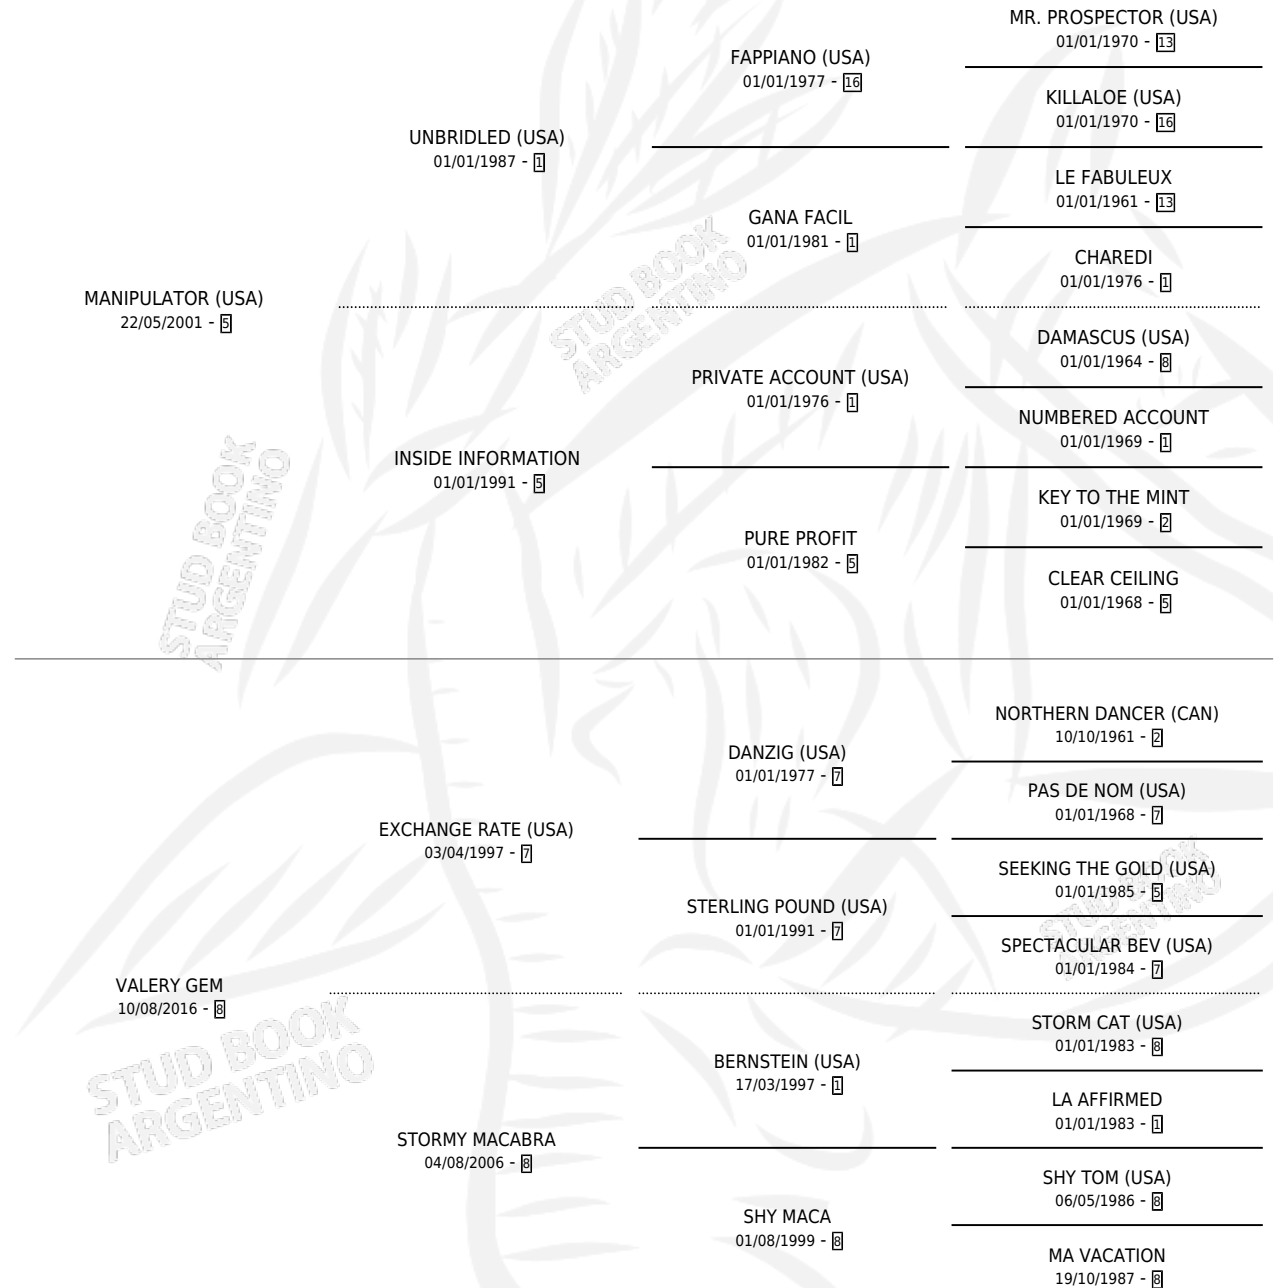

ES LA RITANA

por **MANIPULATOR (USA)** y **VALERY GEM** por **EXCHANGE RATE (USA)**

Argentina · Hembra · Zaino · SP · 18/09/2022
Familia 8-j · Volumen 44

ESTADO

TIPIFICACIÓN SANGUÍNEA	X
TIPIFICACIÓN POR ADN	✓
PASAPORTE	✓
IDENTIFICACIÓN POR MICROCHIP	✓
REPRODUCTOR	X

Lugar de nacimiento: Campo particular
Criador: Arnedo Barreiro Juan Manuel

PEDIGREE

CAMPAÑA

Solo carreras oficiales de Argentina

POR EDAD

EDAD	CC	1°	2°	3°	4°	5°	NP	CLC	CLG	CLCG1	CLGG1	IMPORTE	GANANCIA / CC
3 AÑOS	3	1	0	0	0	2	0	0	0	0	0	\$5,965,000	\$1,988,333
TOTALES	3	1	0	0	0	2	0	0	0	0	0	\$5,965,000	\$1,988,333
%		33.3%	0.0%	0.0%	0.0%	66.7%	0.0%	0.0%	0.0%	0.0%	0.0%		

Ganadora en San Isidro - \$5,965,000, a los 3 años.

POR DISTANCIA

HIPODROMO	CC	1°	2°	3°	4°	5°	NP	CLC	CLG	CLG1	CLGG1	IMPORTE
SAN ISIDRO	3	1	0	0	0	2	0	0	0	0	0	\$5,965,000
1200 MTS	3	1	0	0	0	2	0	0	0	0	0	\$5,965,000