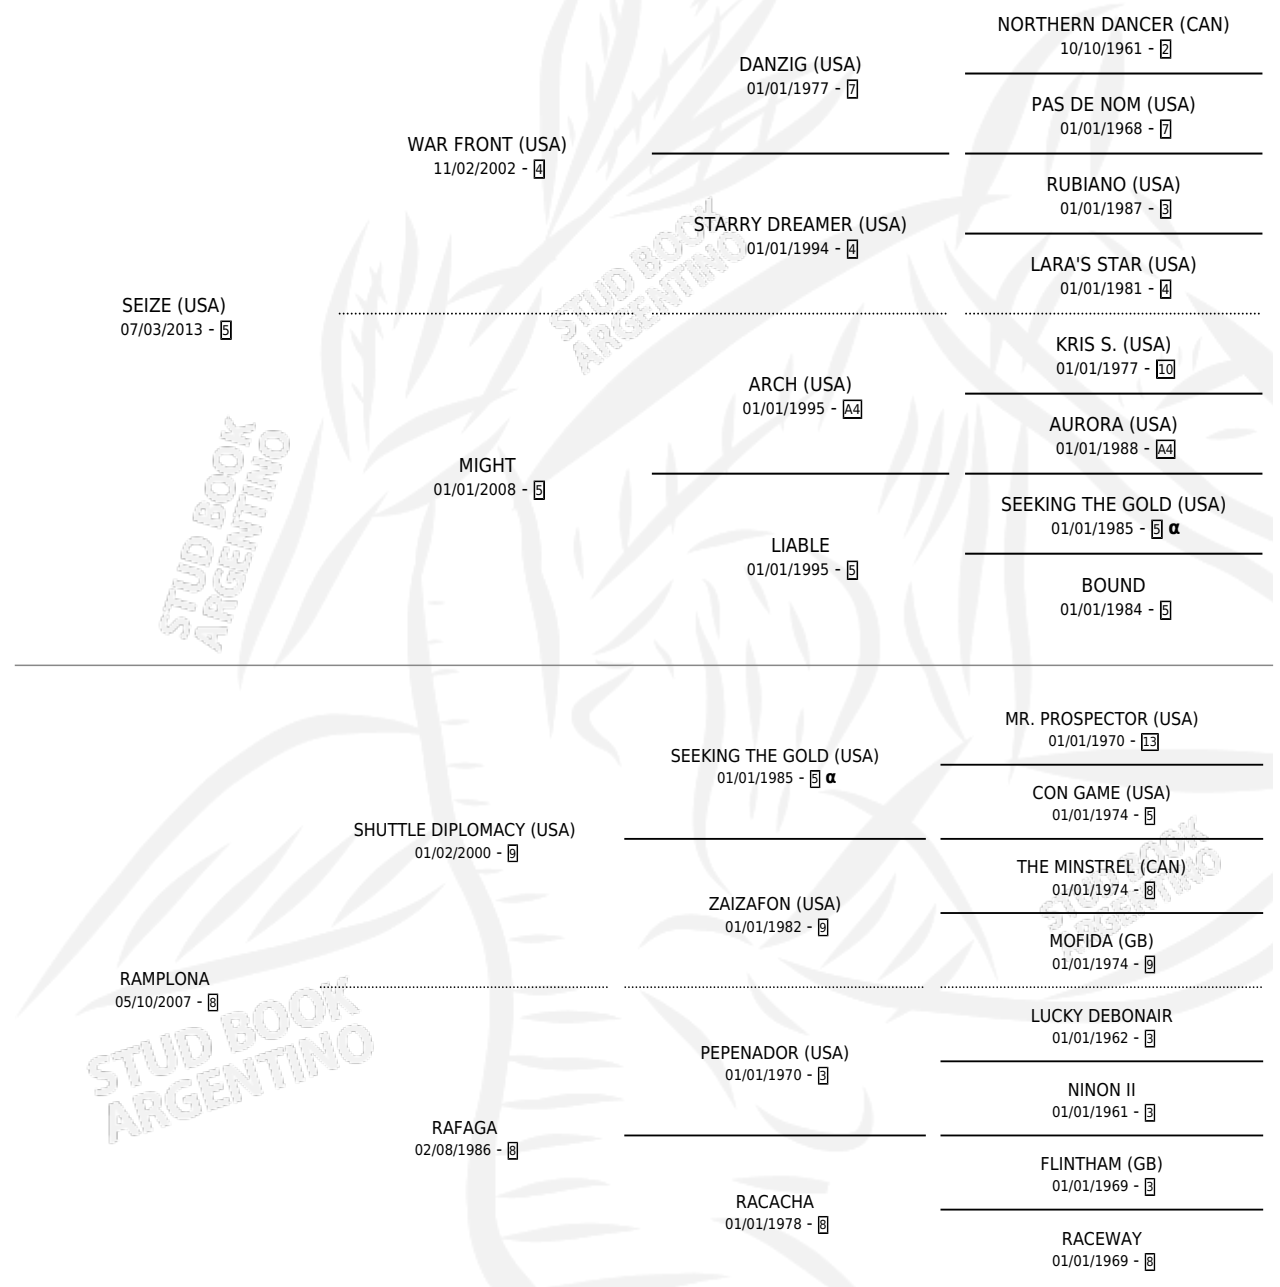

Lugar de nacimiento: Alborada

Criador: Alborada

PEDIGREE

INBREEDING : α

CAMPAÑA

Solo carreras oficiales de Argentina

POR EDAD

EDAD	CC	1°	2°	3°	4°	5°	NP	CLC	CLG	CLCG1	CLGG1	IMPORTE	GANANCIA / CC
3 AÑOS	2	0	0	0	2	0	0	0	0	0	0	\$970,000	\$485,000
TOTALES	2	0	0	0	2	0	0	0	0	0	0	\$970,000	\$485,000
%		0.0%	0.0%	0.0%	100%	0.0%	0.0%	0.0%	0.0%	0.0%	0.0%		