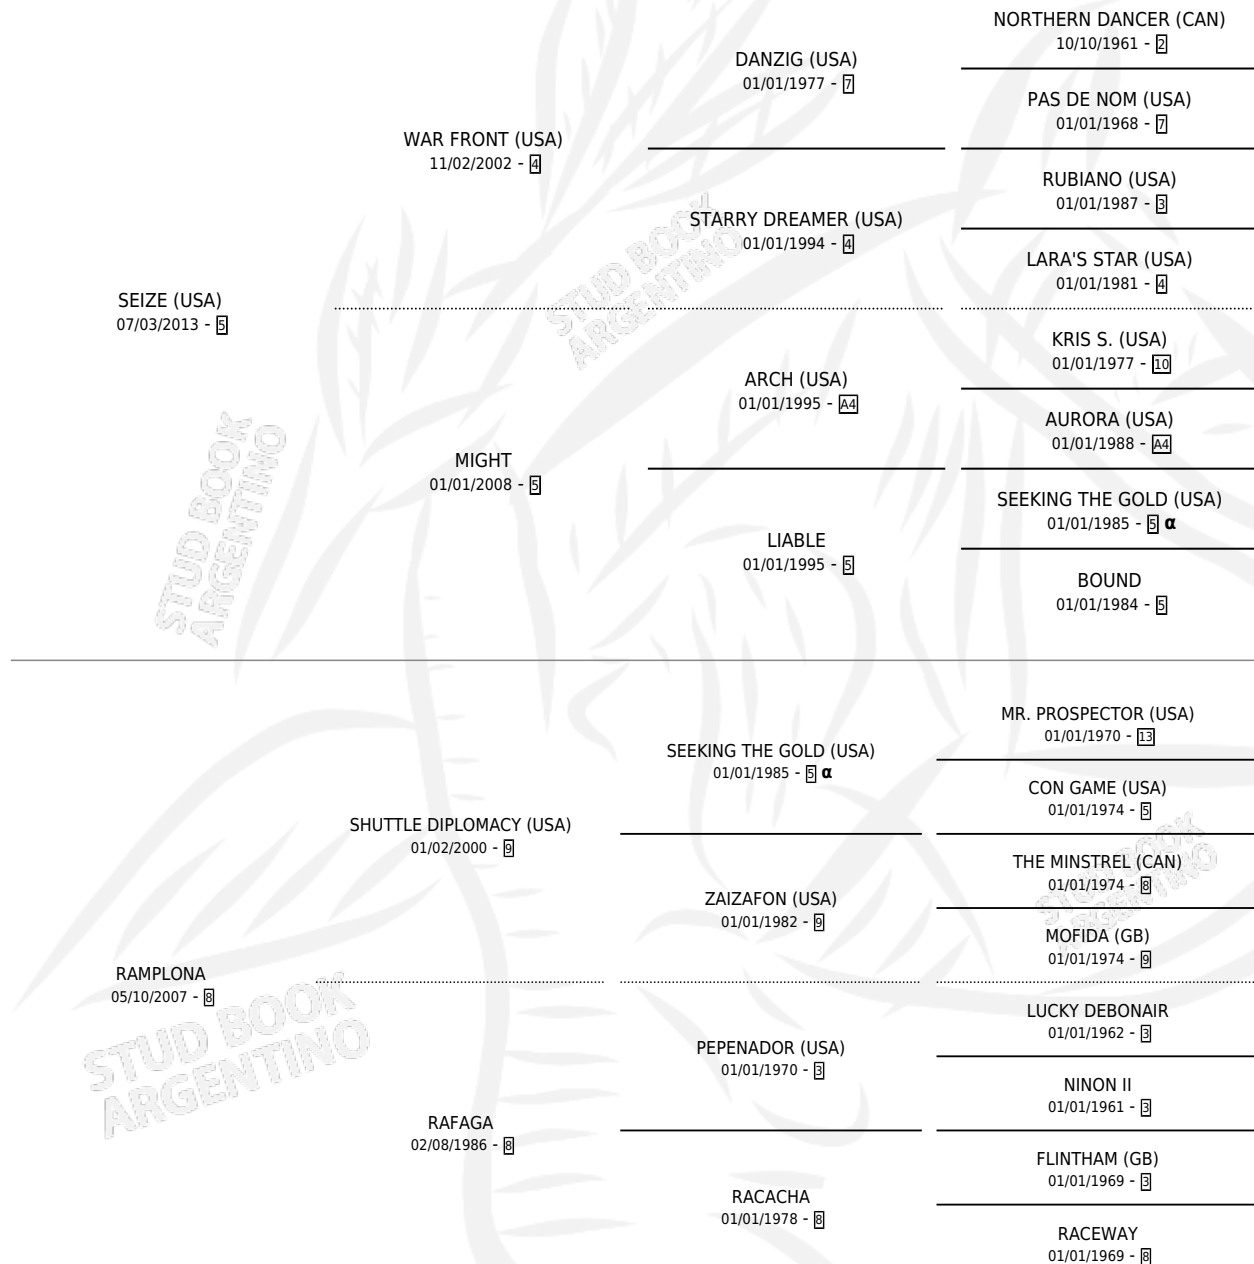

SISMICO MIGHT

por SEIZE (USA) y RAMPLONA por SHUTTLE DIPLOMACY (USA)

Argentina · Macho · Alazan · SP · 21/09/2022
Familia 8-k · Volumen 44

ESTADO

TIPIFICACIÓN SANGUÍNEA	X
TIPIFICACIÓN POR ADN	✓
PASAPORTE	✓
IDENTIFICACIÓN POR MICROCHIP	✓
REPRODUCTOR	X

Lugar de nacimiento: Alborada
Criador: Alborada

PEDIGREE

INBREEDING : α

CAMPAÑA

Solo carreras oficiales de Argentina

POR EDAD

EDAD	CC	1°	2°	3°	4°	5°	NP	CLC	CLG	CLCG1	CLGG1	IMPORTE	GANANCIA / CC
3 AÑOS	2	0	0	0	2	0	0	0	0	0	0	\$970,000	\$485,000
TOTALES	2	0	0	0	2	0	0	0	0	0	0	\$970,000	\$485,000
%		0.0%	0.0%	0.0%	100%	0.0%	0.0%	0.0%	0.0%	0.0%	0.0%		