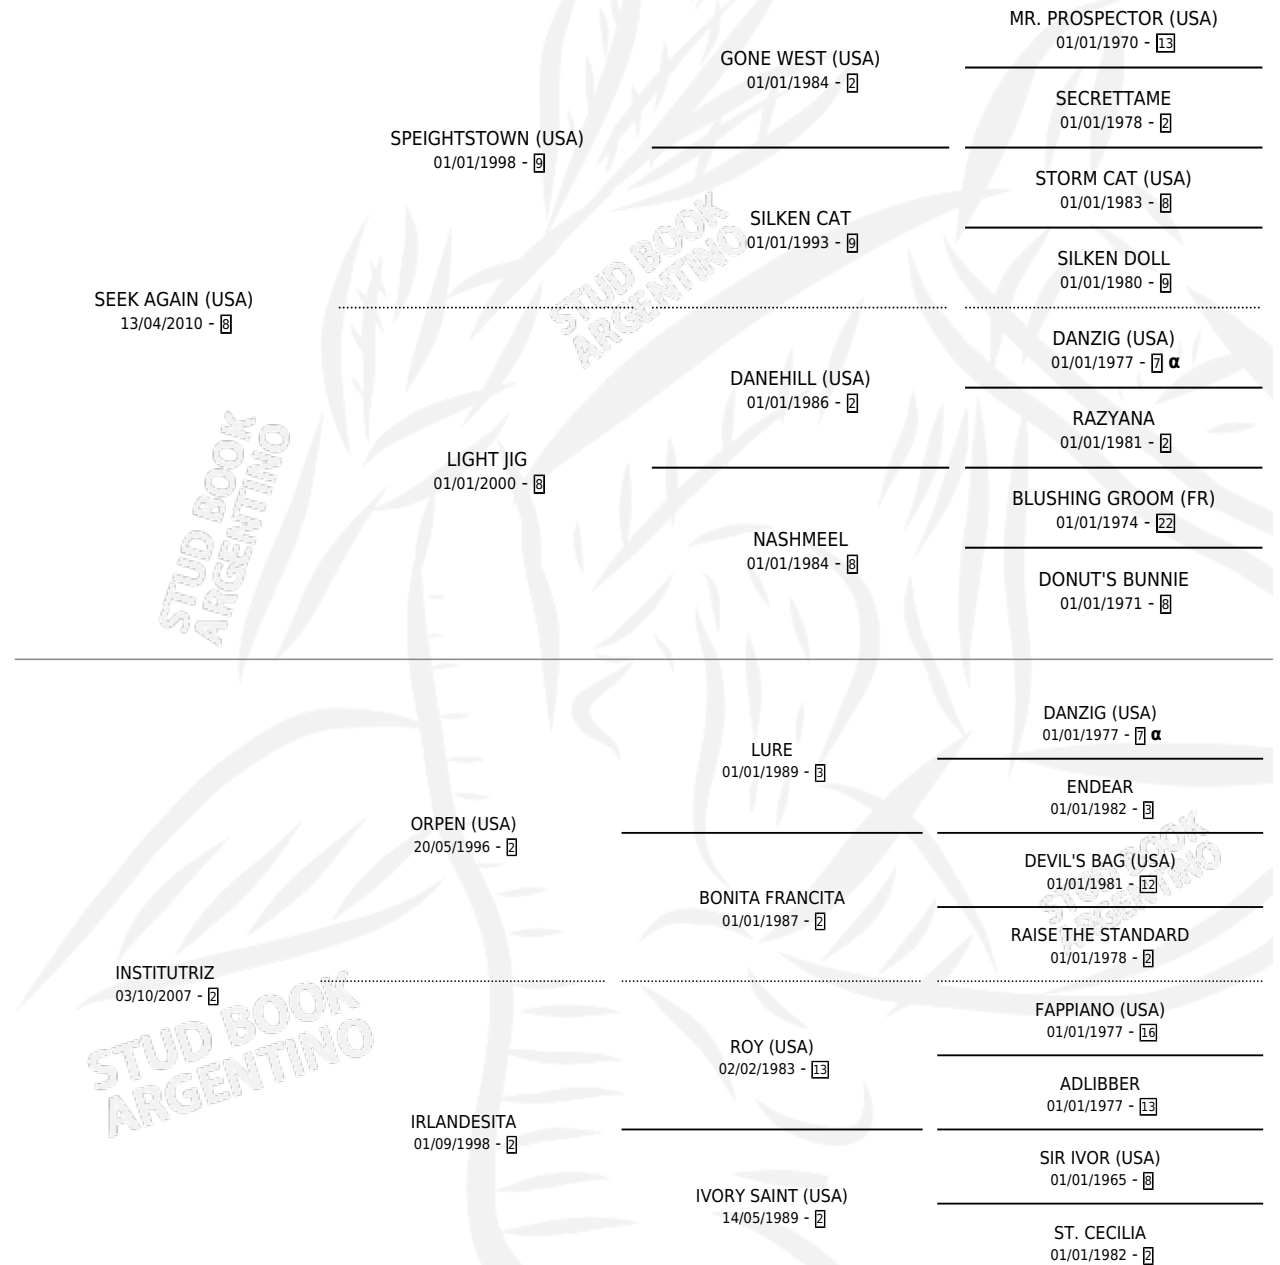

# INDICADO

por **SEEK AGAIN (USA)** y **INSTITUTRIZ** por **ORPEN (USA)**

Argentina · Macho · Zaino · SP · 11/09/2022  
Familia 2-f · Volumen 44

## ESTADO

TIPIFICACIÓN SANGUÍNEA	X
TIPIFICACIÓN POR ADN	✓
PASAPORTE	✓
IDENTIFICACIÓN POR MICROCHIP	✓
REPRODUCTOR	X

**Lugar de nacimiento:** Carampangue

**Criador:** Carampangue

## PEDIGREE

INBREEDING : α