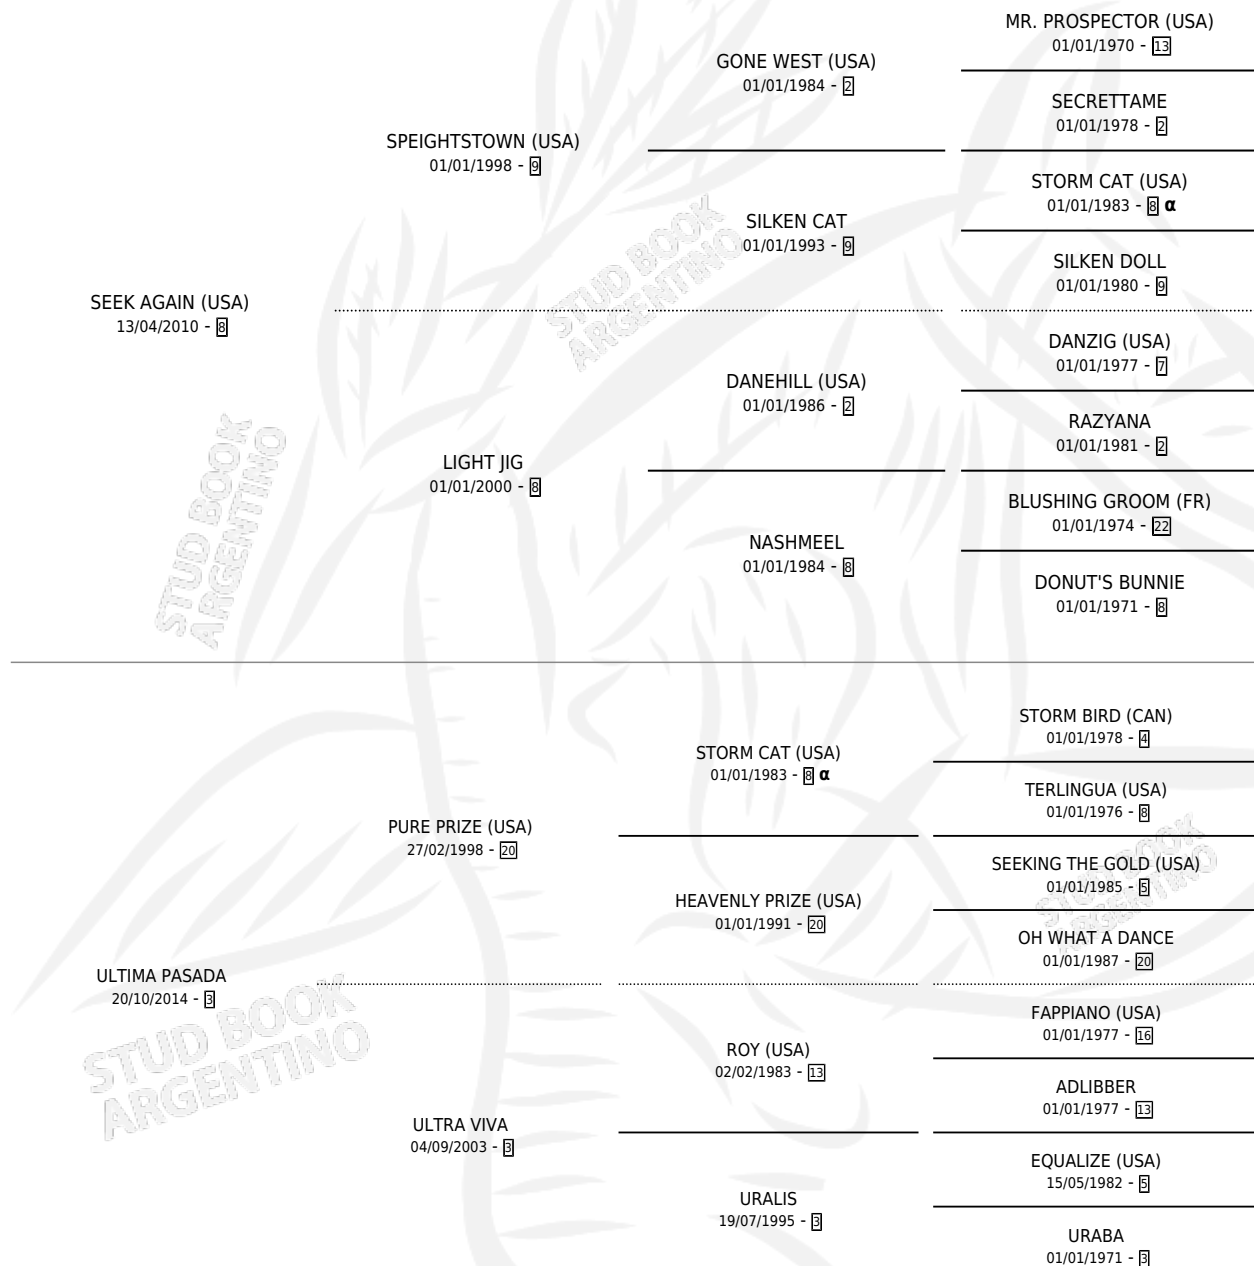

ULTIMA NOTICIA

por **SEEK AGAIN (USA)** y **ULTIMA PASADA** por **PURE PRIZE (USA)**

Argentina · Hembra · Alazan · SP · 24/08/2022
Familia 3-d · Volumen 44

ESTADO

TIPIFICACIÓN SANGUÍNEA	X
TIPIFICACIÓN POR ADN	✓
PASAPORTE	✓
IDENTIFICACIÓN POR MICROCHIP	✓
REPRODUCTOR	X

Lugar de nacimiento: Carampangue

Criador: Carampangue

PEDIGREE

INBREEDING : α

CAMPAÑA

Solo carreras oficiales de Argentina

POR EDAD

EDAD	CC	1°	2°	3°	4°	5°	NP	CLC	CLG	CLCG1	CLGG1	IMPORTE	GANANCIA / CC
3 AÑOS	6	0	0	3	0	1	2	0	0	0	0	\$3,443,350	\$573,892
TOTALES	6	0	0	3	0	1	2	0	0	0	0	\$3,443,350	\$573,892
%		0.0%	0.0%	50.0%	0.0%	16.7%	33.3%	0.0%	0.0%	0.0%	0.0%		

Placés en La Plata en 6 carreras disputadas.

POR DISTANCIA

HIPODROMO	CC	1°	2°	3°	4°	5°	NP	CLC	CLG	CLCG1	CLGG1	IMPORTE
LA PLATA	6	0	0	3	0	1	2	0	0	0	0	\$3,443,350
1400 MTS	3	0	0	2	0	0	1	0	0	0	0	\$2,082,200
1200 MTS	1	0	0	1	0	0	0	0	0	0	0	\$880,000
1000 MTS	2	0	0	0	0	1	1	0	0	0	0	\$481,150