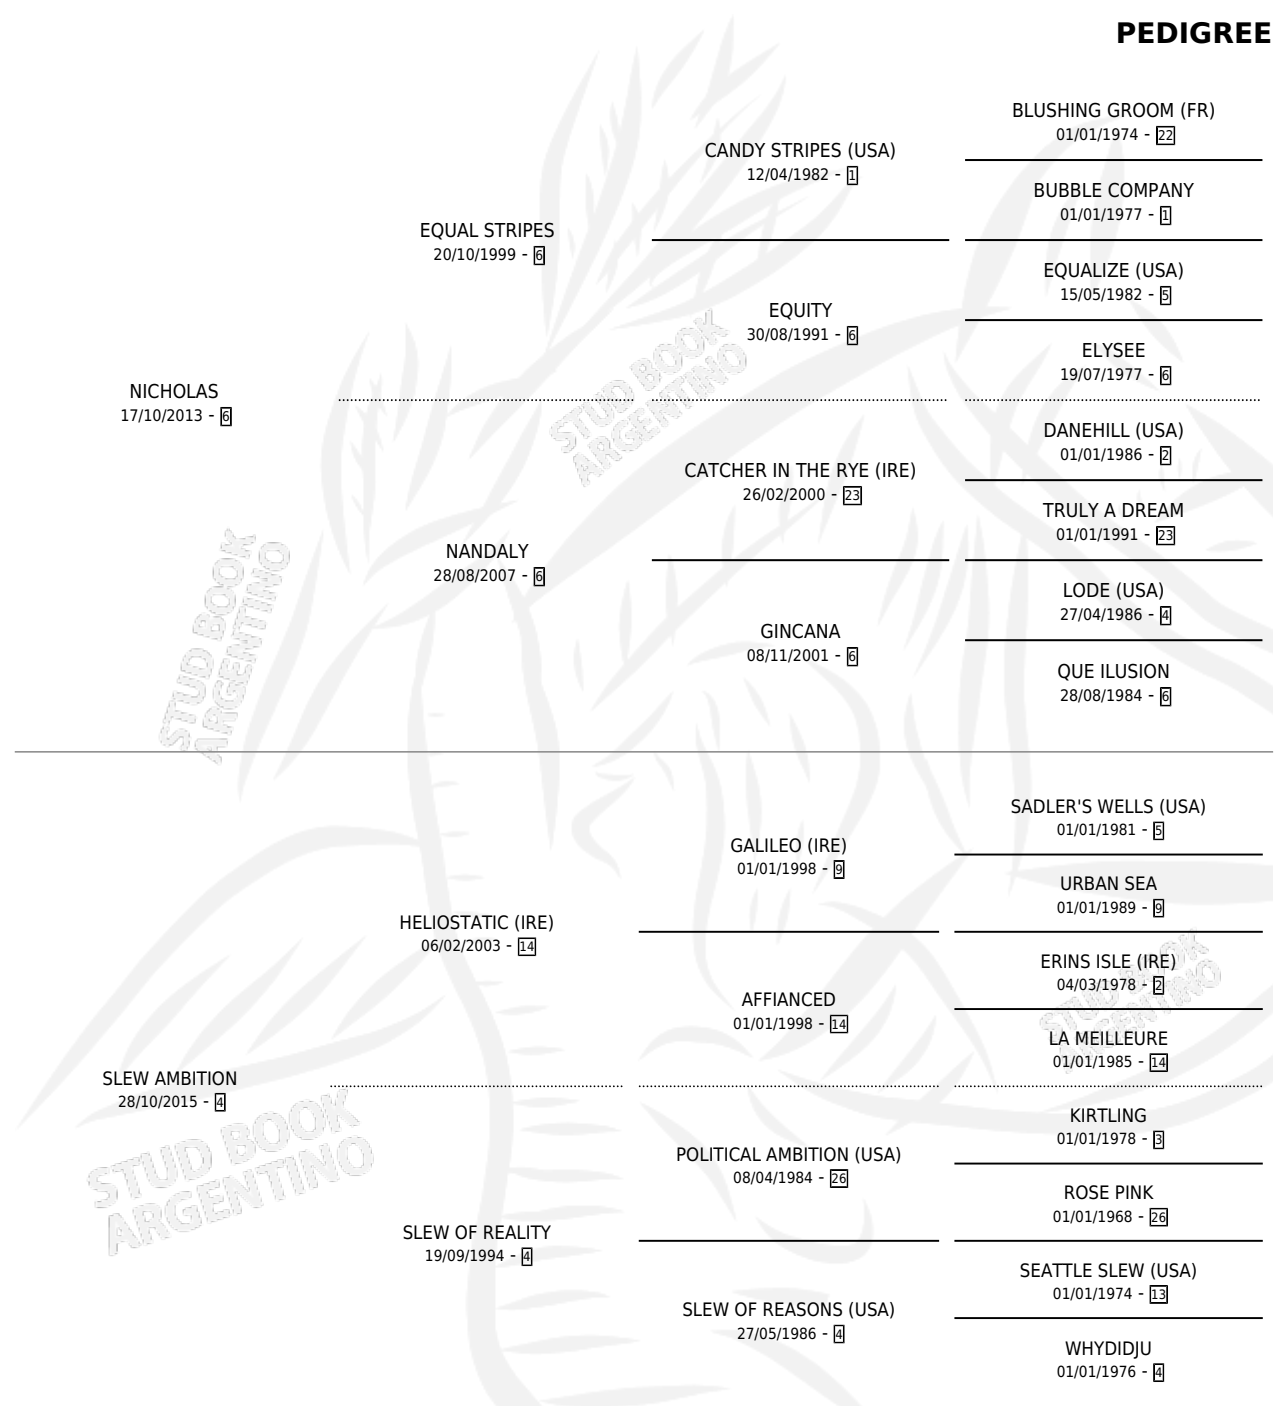

SOLSBURY HILL

por NICHOLAS y SLEW AMBITION por HELIOSTATIC (IRE)

Argentina · Hembra · Zaino · SP · 07/09/2022
Familia 4-r · Volumen 44

ESTADO

| | |
|------------------------------|---|
| TIPIFICACIÓN SANGUÍNEA | X |
| TIPIFICACIÓN POR ADN | ✓ |
| PASAPORTE | ✓ |
| IDENTIFICACIÓN POR MICROCHIP | ✓ |
| REPRODUCTOR | X |

Lugar de nacimiento: La Manija

Criador: La Manija

PEDIGREE

EXPORTACIÓN / IMPORTACIÓN

| FECHA | MOVIMIENTO | PAÍS |
|------------|------------|----------------|
| 02/09/2024 | EXPORTADO | ESTADOS UNIDOS |

SOLSBURY HILL