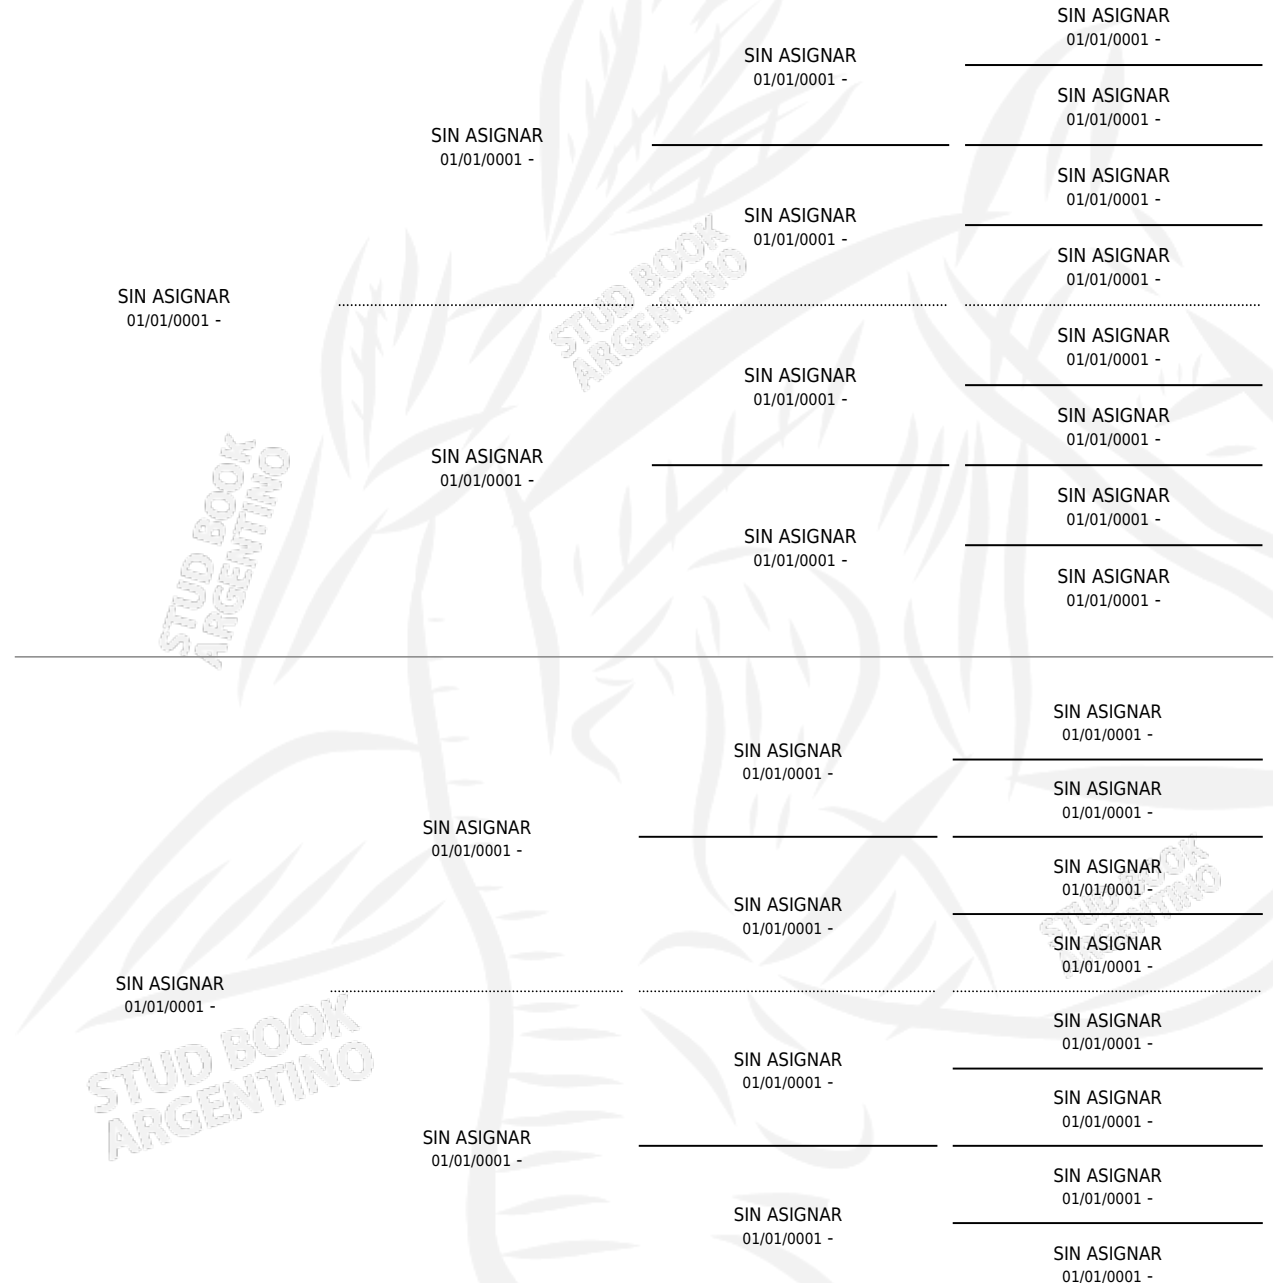

GRAN PILO

por SIN ASIGNAR y SIN ASIGNAR por SIN ASIGNAR

Argentina · Hembra · No Consigna · SP · 01/01/0001
Familia · Volumen web

ESTADO

TIPIFICACIÓN SANGUÍNEA	X
TIPIFICACIÓN POR ADN	X
PASAPORTE	X
IDENTIFICACIÓN POR MICROCHIP	X
REPRODUCTOR	X

Lugar de nacimiento: Campo Particular

Criador: Sin dato

PEDIGREE

CAMPAÑA

Solo carreras oficiales de Argentina

POR EDAD

EDAD	CC	1°	2°	3°	4°	5°	NP	CLC	CLG	CLCG1	CLGG1	IMPORTE	GANANCIA / CC
1981 AÑOS	1	0	0	1	0	0	0	0	0	0	0	\$6,073,000	\$6,073,000
TOTALES	1	0	0	1	0	0	0	0	0	0	0	\$6,073,000	\$6,073,000
%		0.0%	0.0%	100%	0.0%	0.0%	0.0%	0.0%	0.0%	0.0%	0.0%		