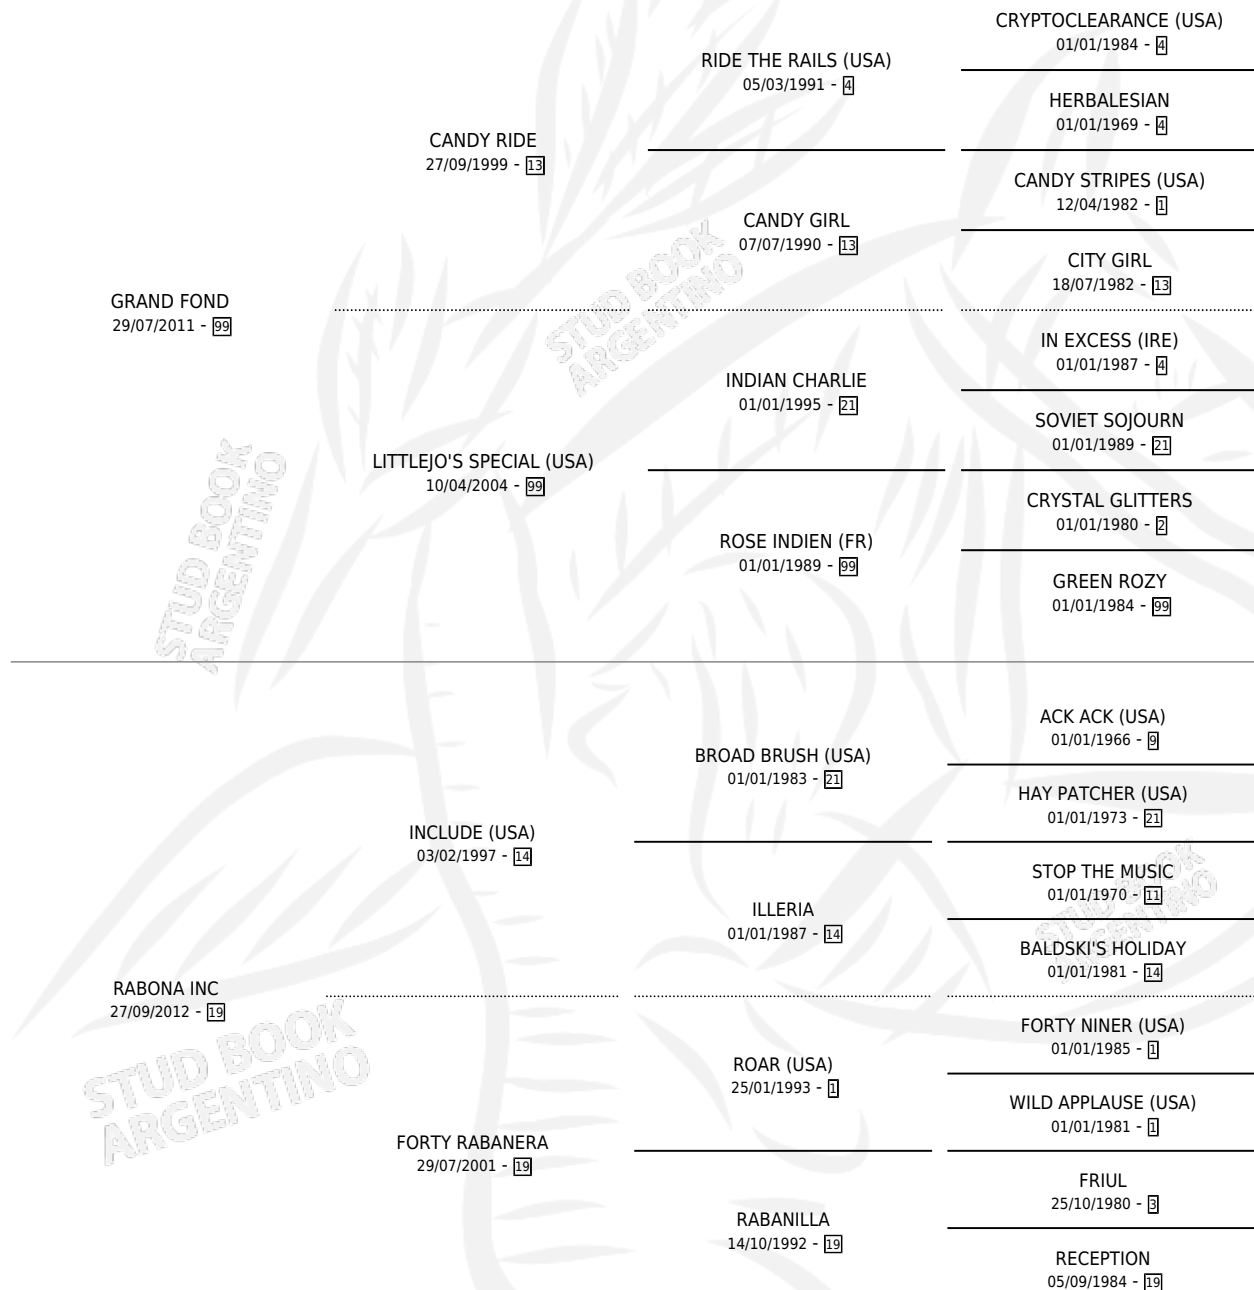

KHAMBERLEI

por GRAND FOND y RABONA INC por INCLUDE (USA)

Argentina · Hembra · Zaino · SP · 16/09/2022
Familia 19 · Volumen 44

ESTADO

TIPIFICACIÓN SANGUÍNEA	X
TIPIFICACIÓN POR ADN	X
PASAPORTE	X
IDENTIFICACIÓN POR MICROCHIP	X
REPRODUCTOR	X

Lugar de nacimiento: Stiefel
Criador: Stiefel

PEDIGREE

KHAMBERLEI

Datos oficiales del Stud Book Argentino

Documento generado el 05/05/2026

studbook.org.ar