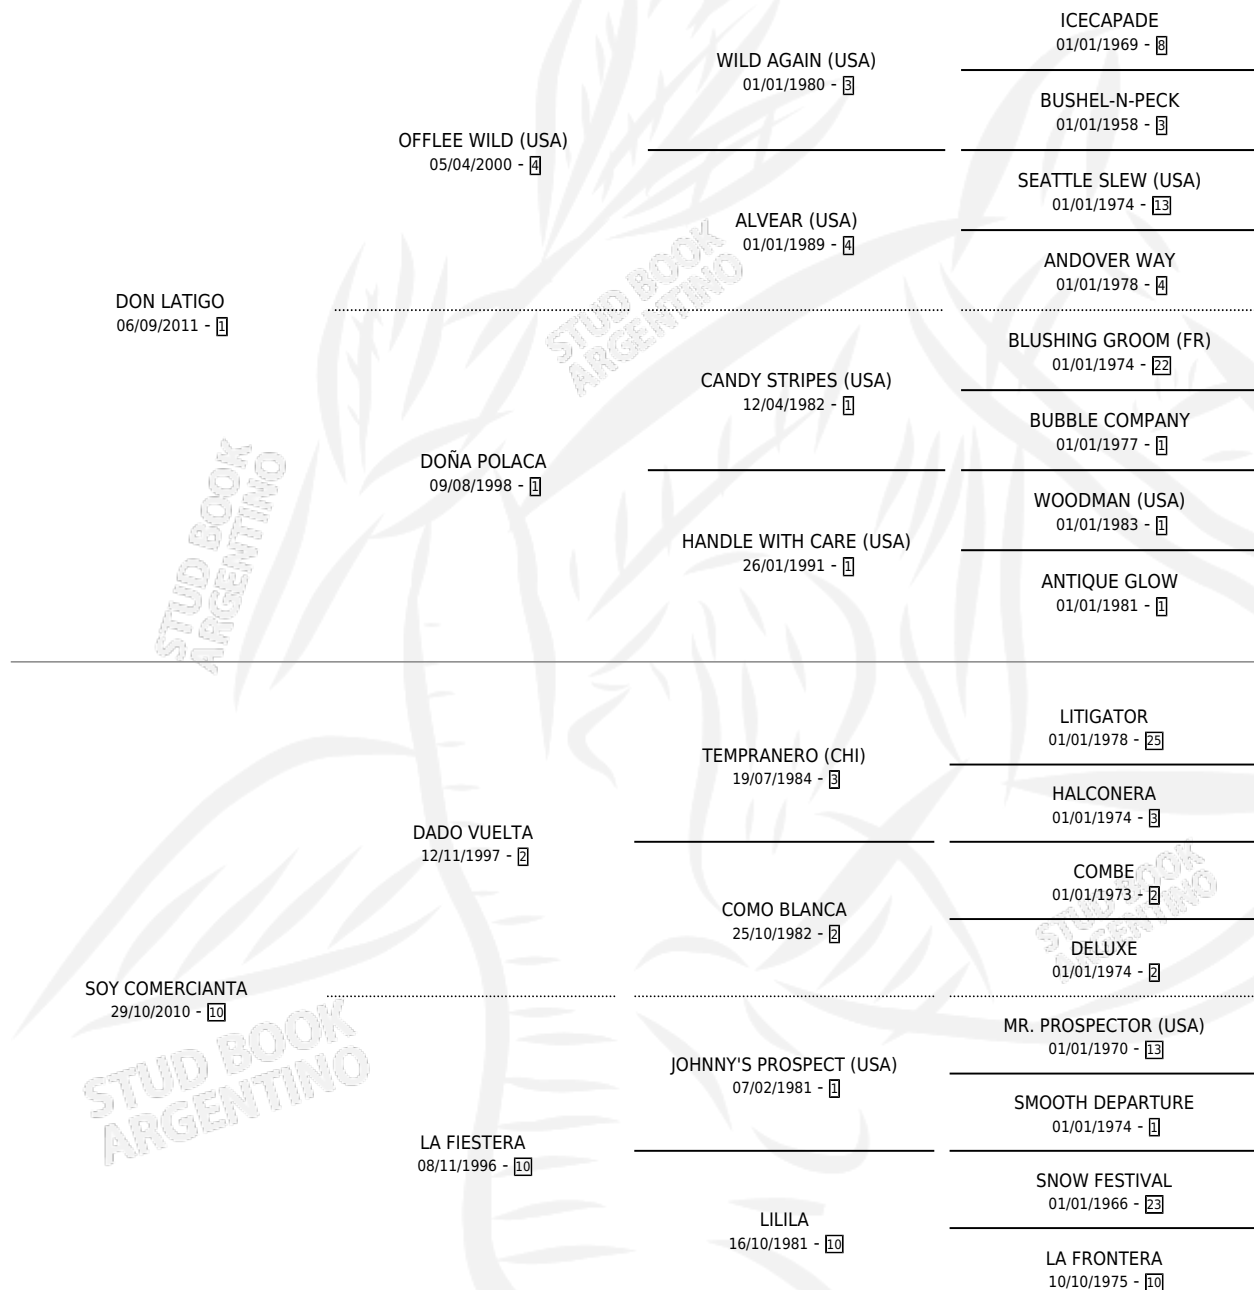

DOÑA SALVAJE

por DON LATIGO y SOY COMERCIANTA por DADO VUELTA

Argentina · Hembra · Zaino Colorado · SP · 03/09/2022
Familia 10-a · Volumen 44

ESTADO

TIPIFICACIÓN SANGUÍNEA	X
TIPIFICACIÓN POR ADN	✓
PASAPORTE	✓
IDENTIFICACIÓN POR MICROCHIP	✓
REPRODUCTOR	X

Lugar de nacimiento: La Corona
Criador: Perez David Humberto

PEDIGREE

DOÑA SALVAJE

Datos oficiales del Stud Book Argentino

Documento generado el 10/05/2026

studbook.org.ar