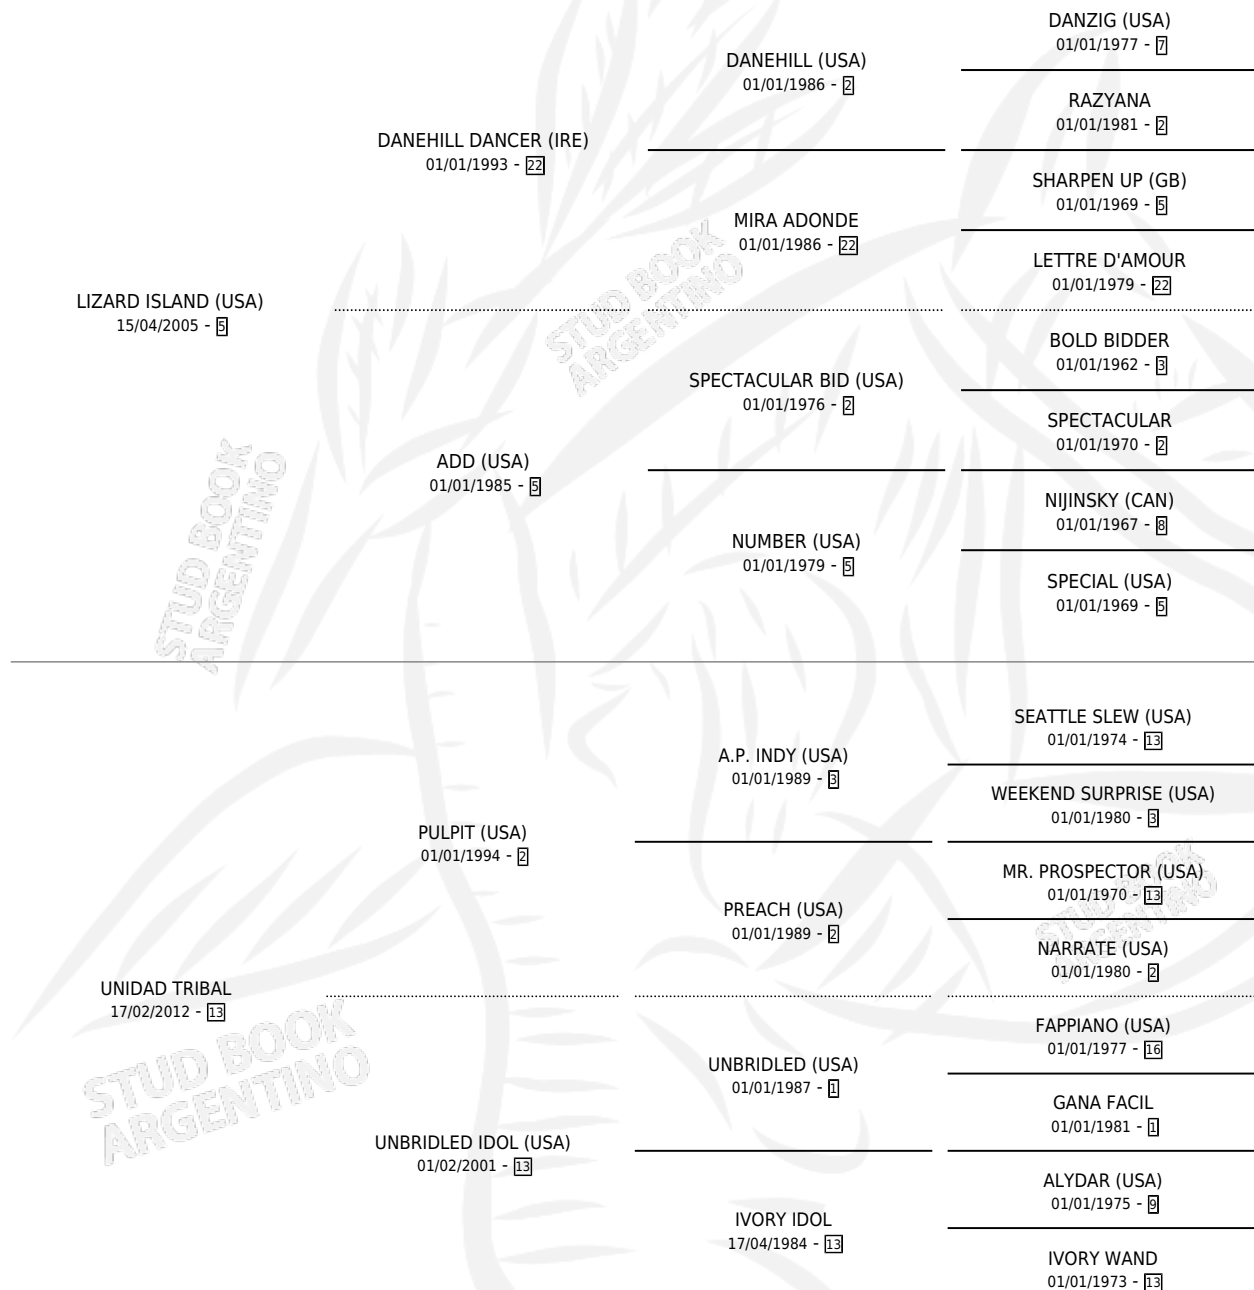

UNIVERSO PARALELO

por LIZARD ISLAND (USA) y UNIDAD TRIBAL por PULPIT (USA)

Argentina · Macho · Zaino Doradillo · SP · 11/08/2022
Familia 13-c · Volumen 44

ESTADO

TIPIFICACIÓN SANGUÍNEA	X
TIPIFICACIÓN POR ADN	✓
PASAPORTE	✓
IDENTIFICACIÓN POR MICROCHIP	✓
REPRODUCTOR	X

Lugar de nacimiento: Ojos Claros

Criador: Haras La Pasion Sci y Ojos Claros S.R.L.

PEDIGREE

CAMPAÑA

Solo carreras oficiales de Argentina

POR EDAD

EDAD	CC	1°	2°	3°	4°	5°	NP	CLC	CLG	CLCG1	CLGG1	IMPORTE	GANANCIA / CC
3 AÑOS	8	0	2	0	0	1	5	0	0	0	0	\$3,517,500	\$439,688
TOTALES	8	0	2	0	0	1	5	0	0	0	0	\$3,517,500	\$439,688
%		0.0%	25.0%	0.0%	0.0%	12.5%	62.5%	0.0%	0.0%	0.0%	0.0%		