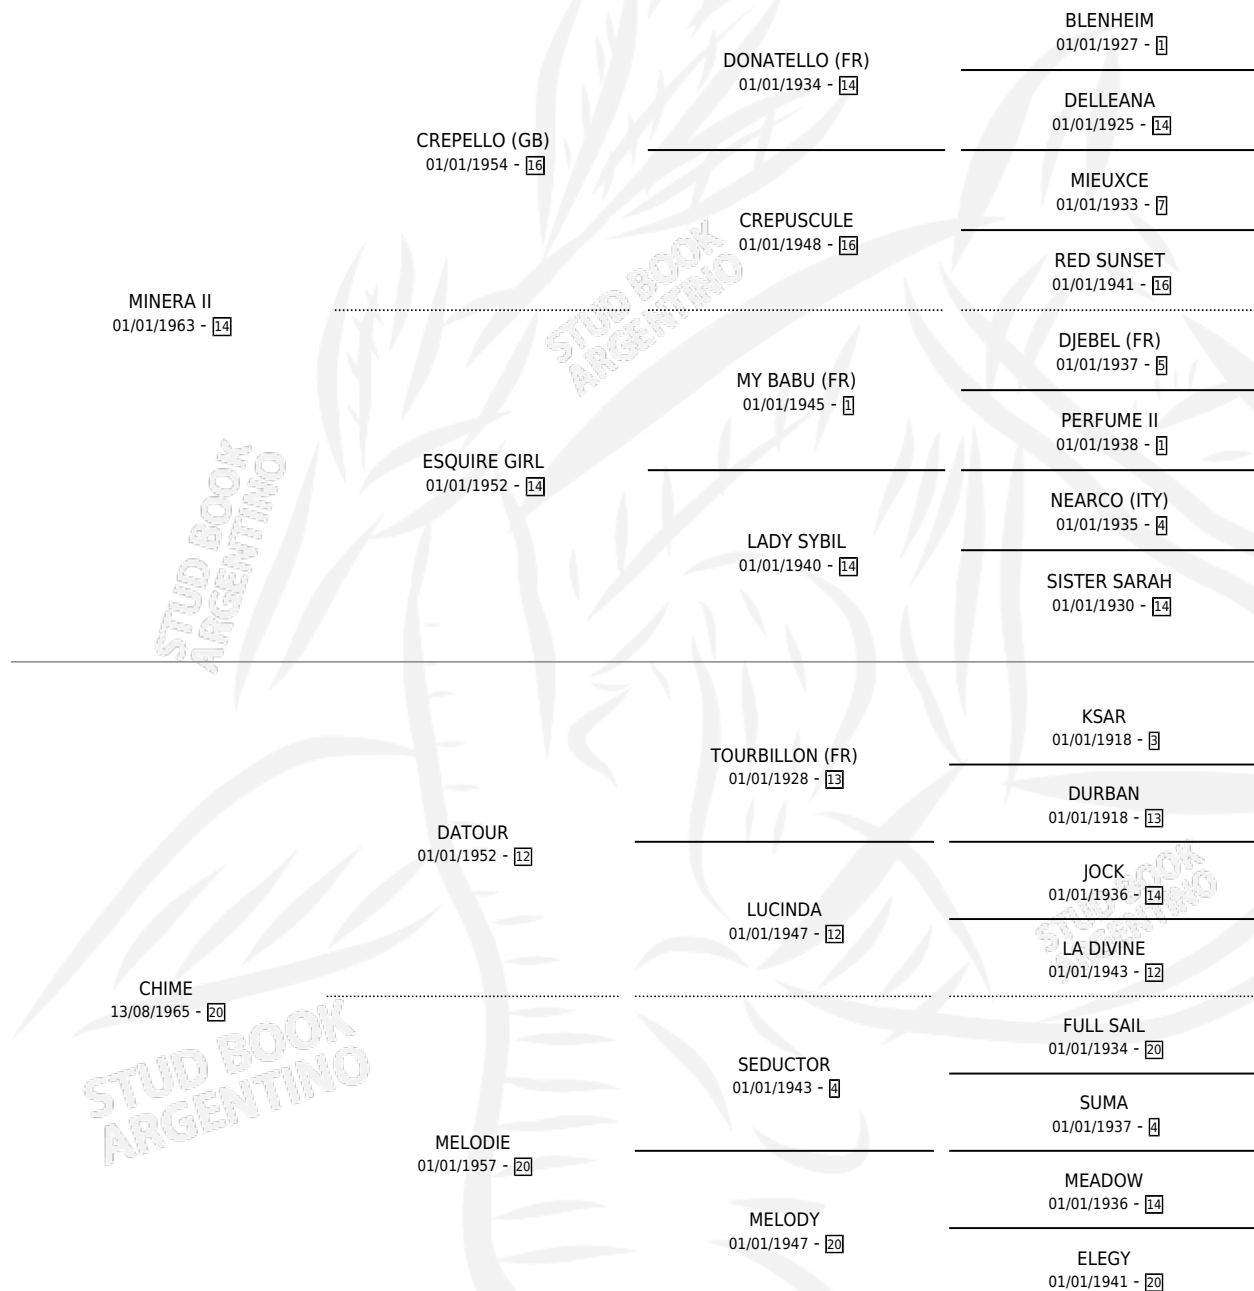

TOCSIN

por **MINERA II** y **CHIME** por **DATOUR**

Argentina · Macho · Zaino · SP · 11/09/1978
Familia 20-d · Volumen 30

ESTADO

TIPIFICACIÓN SANGUÍNEA	X
TIPIFICACIÓN POR ADN	X
PASAPORTE	X
IDENTIFICACIÓN POR MICROCHIP	X
REPRODUCTOR	✓

Lugar de nacimiento: Campo particular

Criador: Sin dato

~

HIJOS

	MACHOS	HEMBRAS
4 NACIERON	2	2
3 CORRIERON	1	2
2 GANARON	1	1
0 GANADORES CL	0 GANADORES GR	0 GANADORES G1

PEDIGREE

CAMPAÑA

Solo carreras oficiales de Argentina