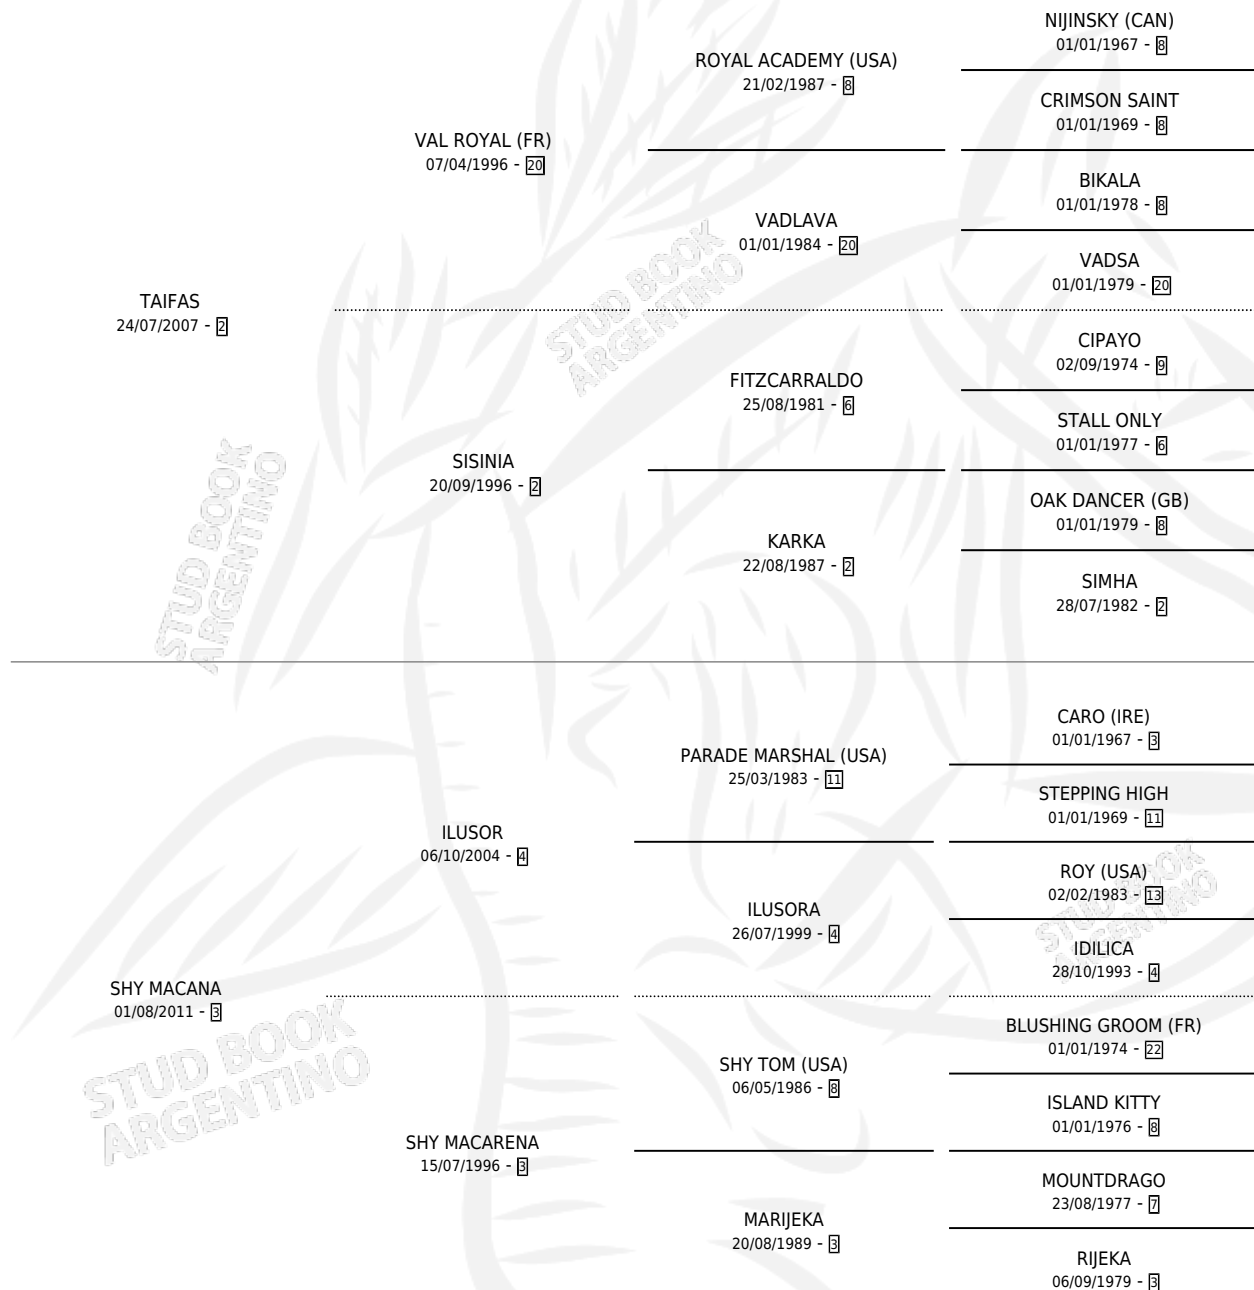

TAI MARACA

por TAIFAS y SHY MACANA por ILUSOR

Argentina · Hembra · Zaino · SP · 24/08/2022
Familia 3-b · Volumen 44

ESTADO

TIPIFICACIÓN SANGUÍNEA	X
TIPIFICACIÓN POR ADN	✓
PASAPORTE	✓
IDENTIFICACIÓN POR MICROCHIP	✓
REPRODUCTOR	X

Lugar de nacimiento: Los Cesares

Criador: Los Cesares

PEDIGREE

TAI MARACA

Datos oficiales del Stud Book Argentino

Documento generado el 06/05/2026

studbook.org.ar