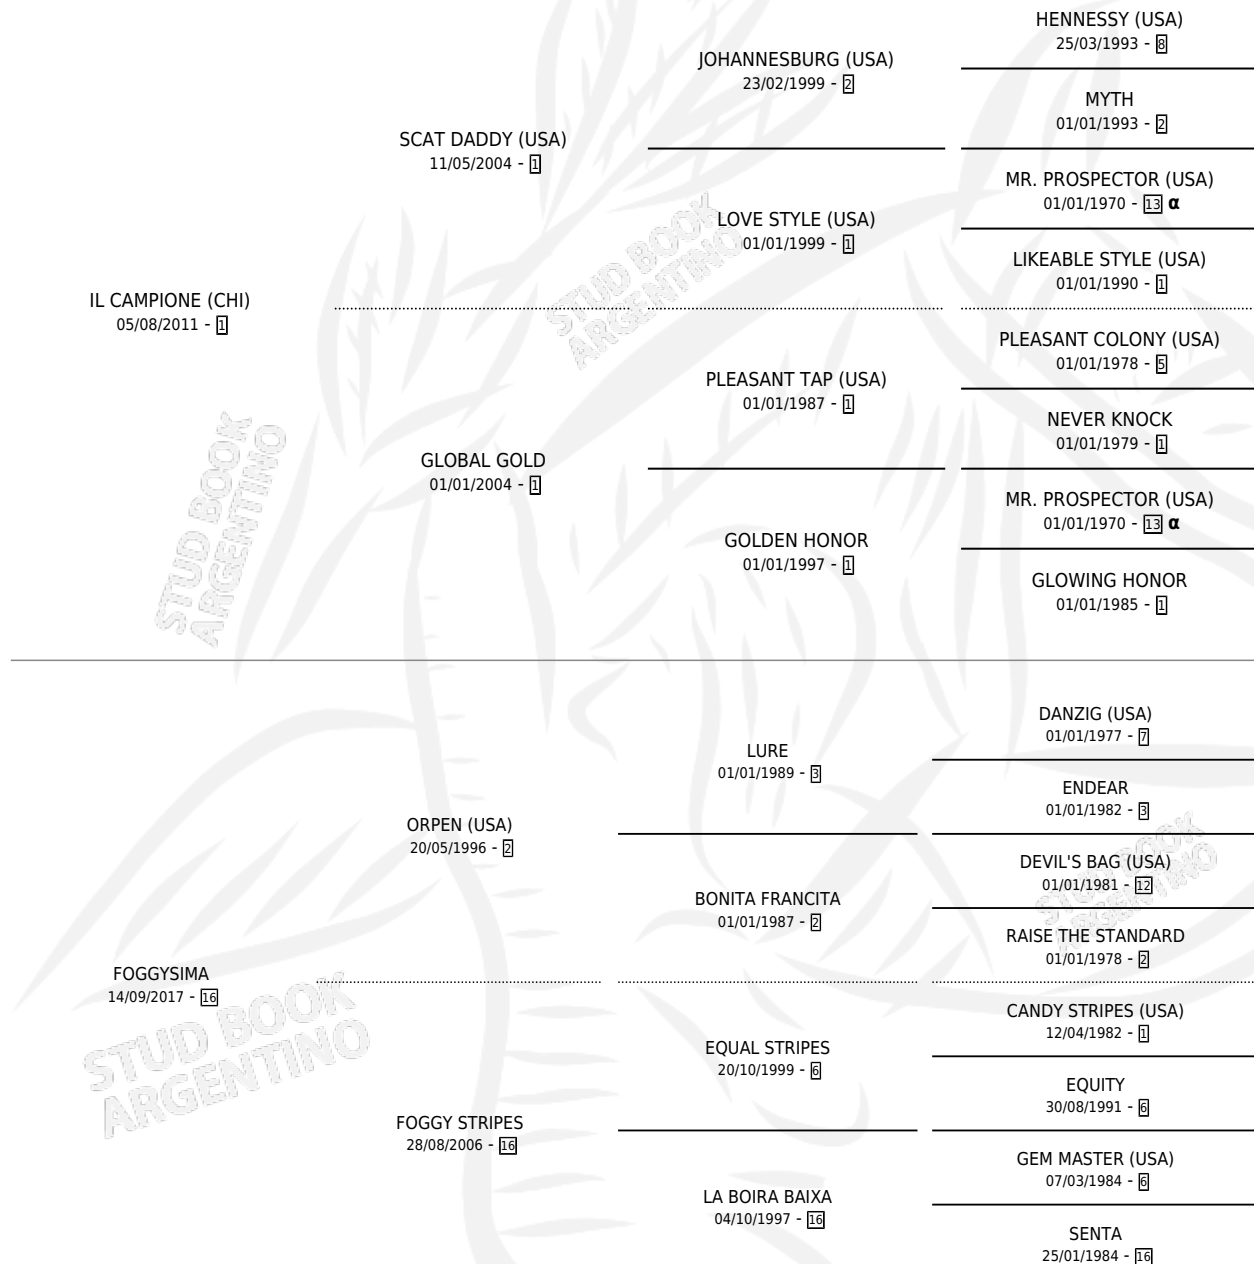

FOGGY CHAMP

por **IL CAMPIONE (CHI)** y **FOGGYSIMA** por **ORPEN (USA)**

Argentina · Macho · Zaino · SP · 18/08/2022
Familia 16-e · Volumen 44

ESTADO

TIPIFICACIÓN SANGUÍNEA	X
TIPIFICACIÓN POR ADN	✓
PASAPORTE	✓
IDENTIFICACIÓN POR MICROCHIP	✓
REPRODUCTOR	X

Lugar de nacimiento: L Y R

Criador: L Y R

PEDIGREE

INBREEDING : α

CAMPAÑA

Solo carreras oficiales de Argentina

POR EDAD

EDAD	CC	1°	2°	3°	4°	5°	NP	CLC	CLG	CLCG1	CLGG1	IMPORTE	GANANCIA / CC
3 AÑOS	4	1	1	0	2	0	0	0	0	0	0	\$9,965,000	\$2,491,250
TOTALES	4	1	1	0	2	0	0	0	0	0	0	\$9,965,000	\$2,491,250
%		25.0%	25.0%	0.0%	50.0%	0.0%	0.0%	0.0%	0.0%	0.0%	0.0%		

Ganador en Palermo - \$9,965,000, a los 3 años.

POR DISTANCIA

HIPODROMO	CC	1°	2°	3°	4°	5°	NP	CLC	CLG	CLCG1	CLGG1	IMPORTE
PALERMO	4	1	1	0	2	0	0	0	0	0	0	\$9,965,000
1400 MTS	2	0	0	0	2	0	0	0	0	0	0	\$1,365,000
1200 MTS	1	1	0	0	0	0	0	0	0	0	0	\$6,500,000
1300 MTS	1	0	1	0	0	0	0	0	0	0	0	\$2,100,000