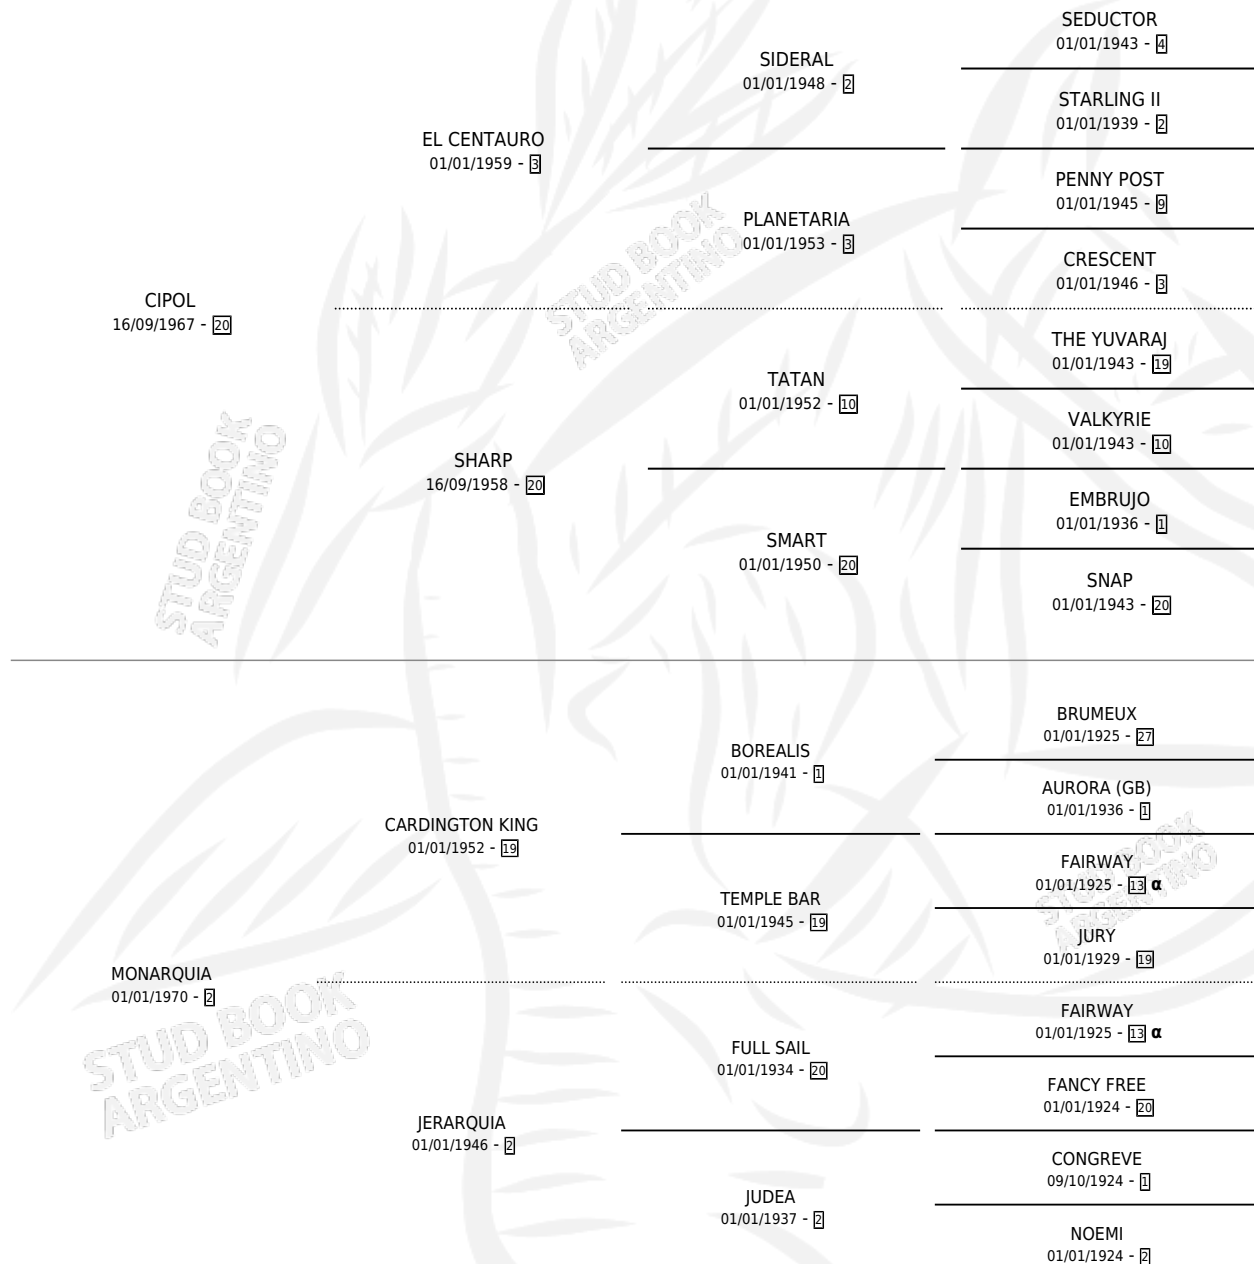

MONARQUICA

por CIPOL y MONARQUIA por CARDINGTON KING

PEDIGREE

Argentina · Hembra · Alazan Tostado · SP · 01/01/1978
Familia 2-u · Volumen 30

ESTADO

TIPIFICACIÓN SANGUÍNEA	✓
TIPIFICACIÓN POR ADN	X
PASAPORTE	X
IDENTIFICACIÓN POR MICROCHIP	X
REPRODUCTOR	✓

Lugar de nacimiento: Campo particular

Criador: Comalal

~

HIJOS

	MACHOS	HEMBRAS
11 NACIERON	4	7
7 CORRIERON	2	5
4 GANARON	2	2
0 GANADORES CL	0 GANADORES GR	0 GANADORES G1

INBREEDING : α