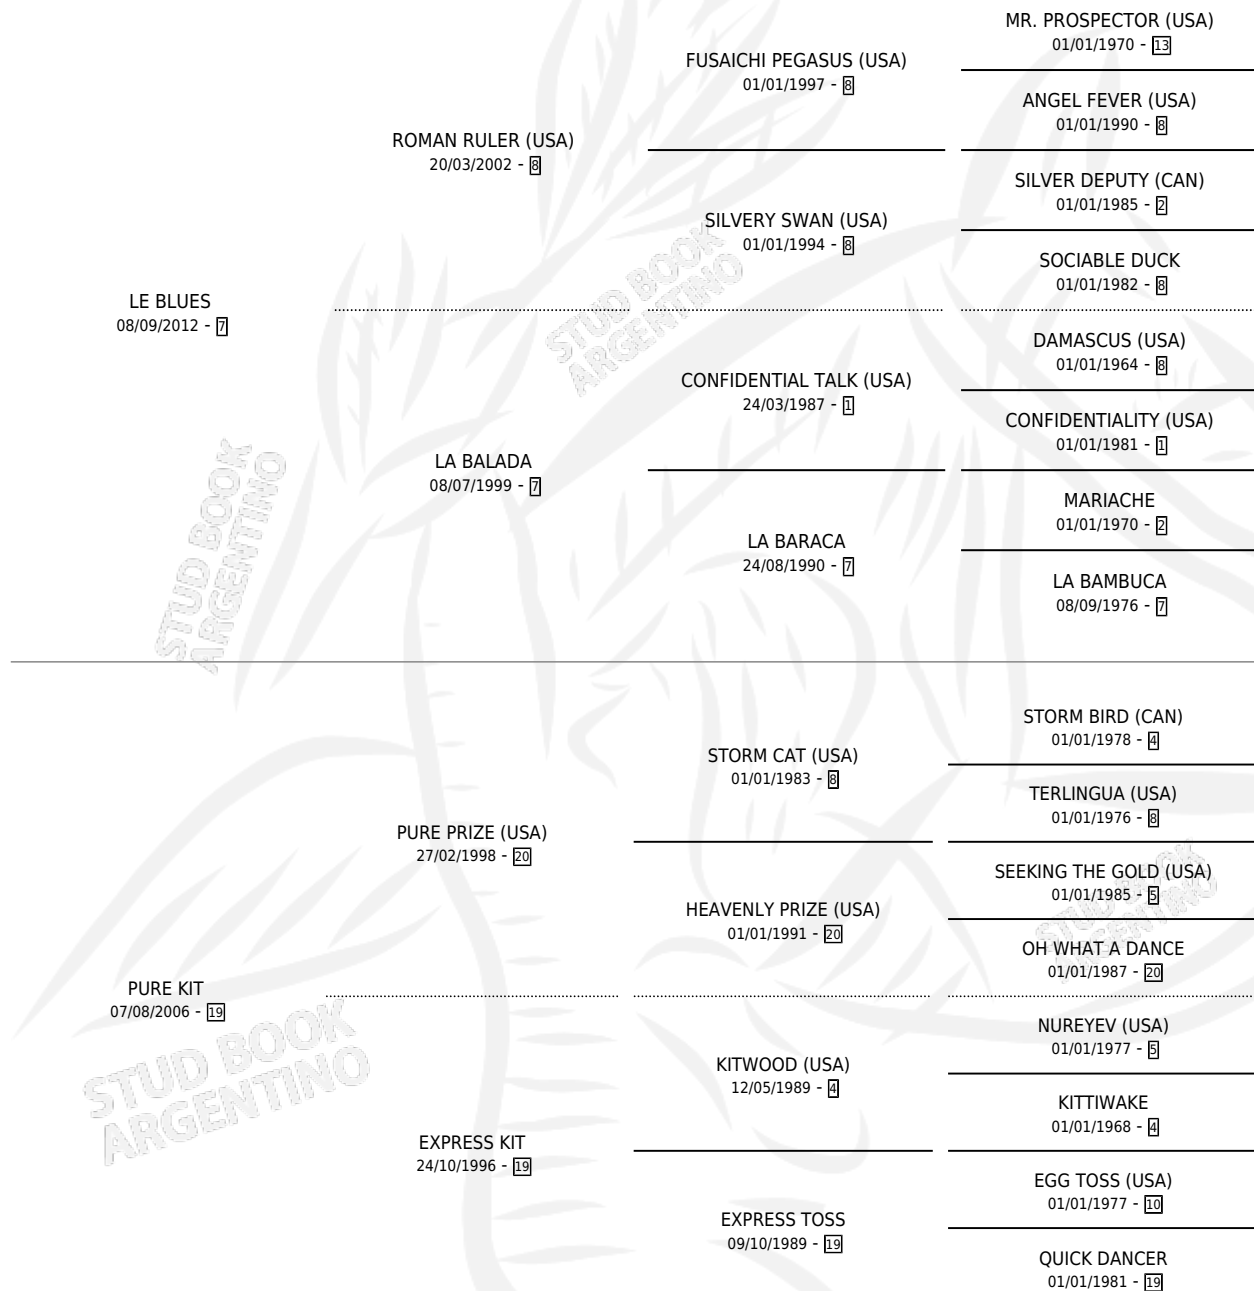

BLUE KIT

por LE BLUES y PURE KIT por PURE PRIZE (USA)

Argentina · Macho · Zaino · SP · 09/09/2022
Familia 19 · Volumen 44

ESTADO

TIPIFICACIÓN SANGUÍNEA	X
TIPIFICACIÓN POR ADN	✓
PASAPORTE	✓
IDENTIFICACIÓN POR MICROCHIP	✓
REPRODUCTOR	X

Lugar de nacimiento: L Y R

Criador: L Y R

PEDIGREE

CAMPAÑA

Solo carreras oficiales de Argentina

POR EDAD

EDAD	CC	1°	2°	3°	4°	5°	NP	CLC	CLG	CLCG1	CLGG1	IMPORTE	GANANCIA / CC
3 AÑOS	4	0	0	1	1	0	2	0	0	0	0	\$2,310,000	\$577,500
TOTALES	4	0	0	1	1	0	2	0	0	0	0	\$2,310,000	\$577,500
%		0.0%	0.0%	25.0%	25.0%	0.0%	50.0%	0.0%	0.0%	0.0%	0.0%		

Placés en Palermo en 4 carreras disputadas.

POR DISTANCIA

HIPODROMO	CC	1°	2°	3°	4°	5°	NP	CLC	CLG	CLCG1	CLGG1	IMPORTE
PALERMO	4	0	0	1	1	0	2	0	0	0	0	\$2,310,000
1400 MTS	2	0	0	1	0	0	1	0	0	0	0	\$1,510,000
1200 MTS	2	0	0	0	1	0	1	0	0	0	0	\$800,000