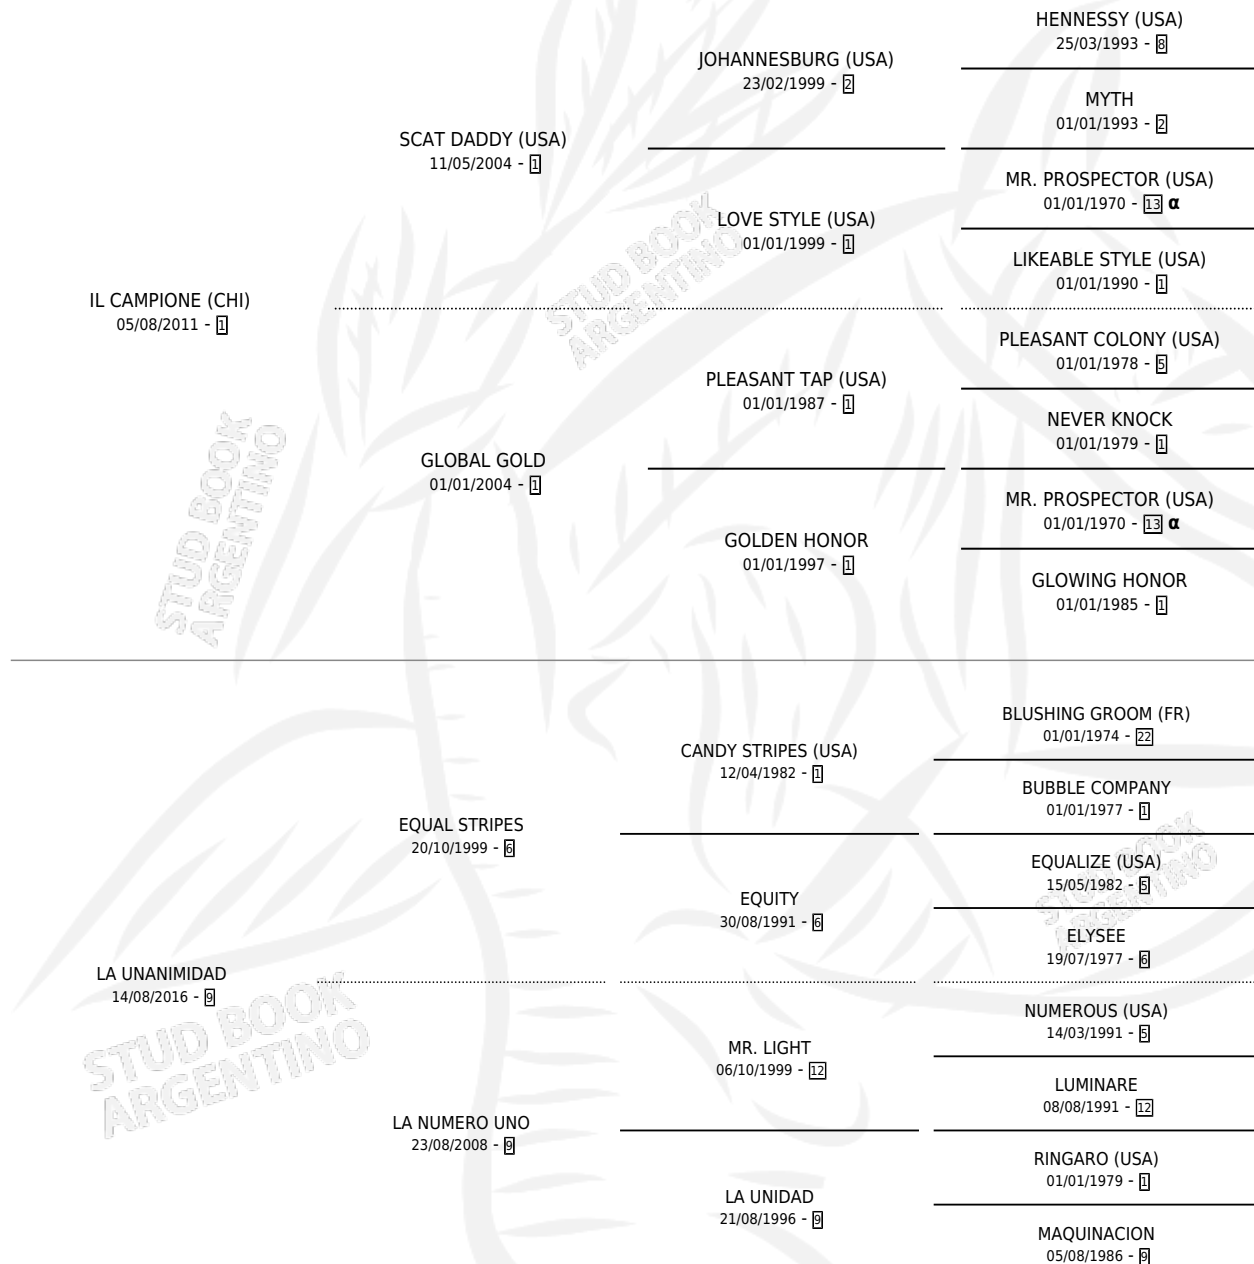

UNICO CAMP

por **IL CAMPIONE (CHI)** y **LA UNANIMIDAD** por **EQUAL STRIPES**

Argentina · Macho · Zaino · SP · 19/09/2022
Familia 9-g · Volumen 44

ESTADO

TIPIFICACIÓN SANGUÍNEA	X
TIPIFICACIÓN POR ADN	✓
PASAPORTE	✓
IDENTIFICACIÓN POR MICROCHIP	✓
REPRODUCTOR	X

Lugar de nacimiento: L Y R

Criador: L Y R

PEDIGREE

INBREEDING : α

CAMPAÑA

Solo carreras oficiales de Argentina

POR EDAD

EDAD	CC	1°	2°	3°	4°	5°	NP	CLC	CLG	CLCG1	CLGG1	IMPORTE	GANANCIA / CC
3 AÑOS	6	1	1	0	0	1	3	0	0	0	0	\$6,050,000	\$1,008,333
TOTALES	6	1	1	0	0	1	3	0	0	0	0	\$6,050,000	\$1,008,333
%		16.7%	16.7%	0.0%	0.0%	16.7%	50.0%	0.0%	0.0%	0.0%	0.0%		

Ganador en Palermo - \$6,050,000, a los 3 años.

POR DISTANCIA

HIPODROMO	CC	1°	2°	3°	4°	5°	NP	CLC	CLG	CLCG1	CLGG1	IMPORTE
SAN ISIDRO	4	0	1	0	0	1	2	0	0	0	0	\$1,400,000
1300 MTS	1	0	0	0	0	0	1	0	0	0	0	\$0
1200 MTS	3	0	1	0	0	1	1	0	0	0	0	\$1,400,000
PALERMO	2	1	0	0	0	0	1	0	0	0	0	\$4,650,000
1400 MTS	1	0	0	0	0	0	1	0	0	0	0	\$150,000
1200 MTS	1	1	0	0	0	0	0	0	0	0	0	\$4,500,000