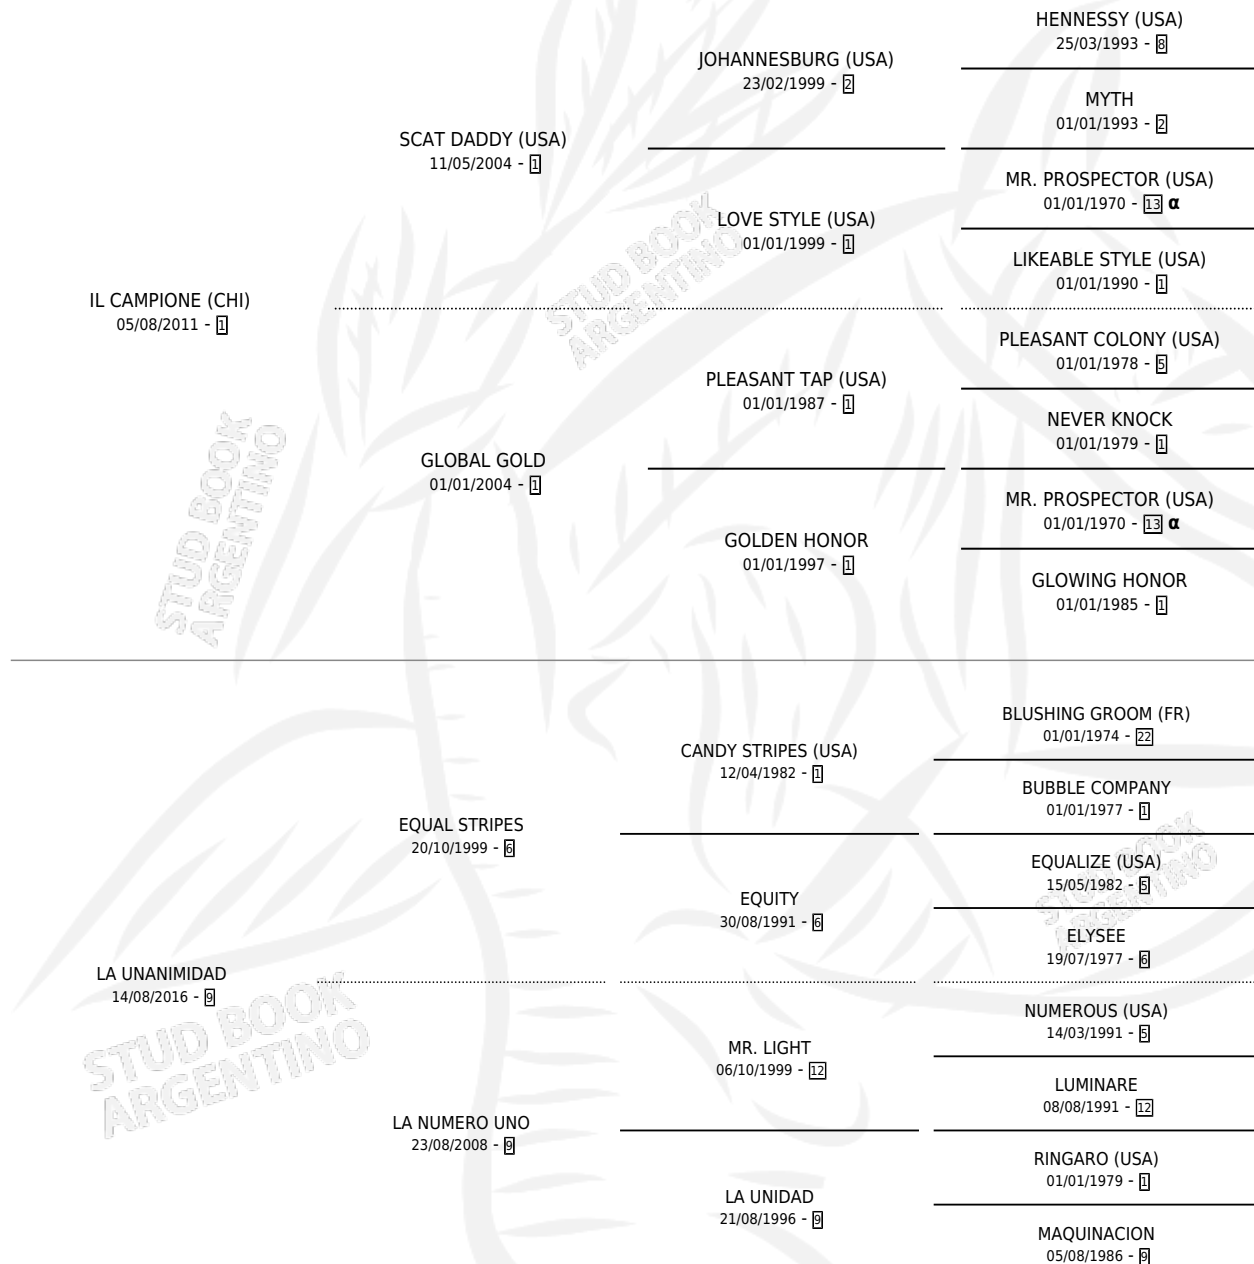

# UNICO CAMP

por **IL CAMPIONE (CHI)** y **LA UNANIMIDAD** por **EQUAL STRIPES**

Argentina · Macho · Zaino · SP · 19/09/2022  
Familia 9-g · Volumen 44

## ESTADO

TIPIFICACIÓN SANGUÍNEA	X
TIPIFICACIÓN POR ADN	✓
PASAPORTE	✓
IDENTIFICACIÓN POR MICROCHIP	✓
REPRODUCTOR	X

**Lugar de nacimiento:** L Y R

**Criador:** L Y R

## PEDIGREE

INBREEDING : α