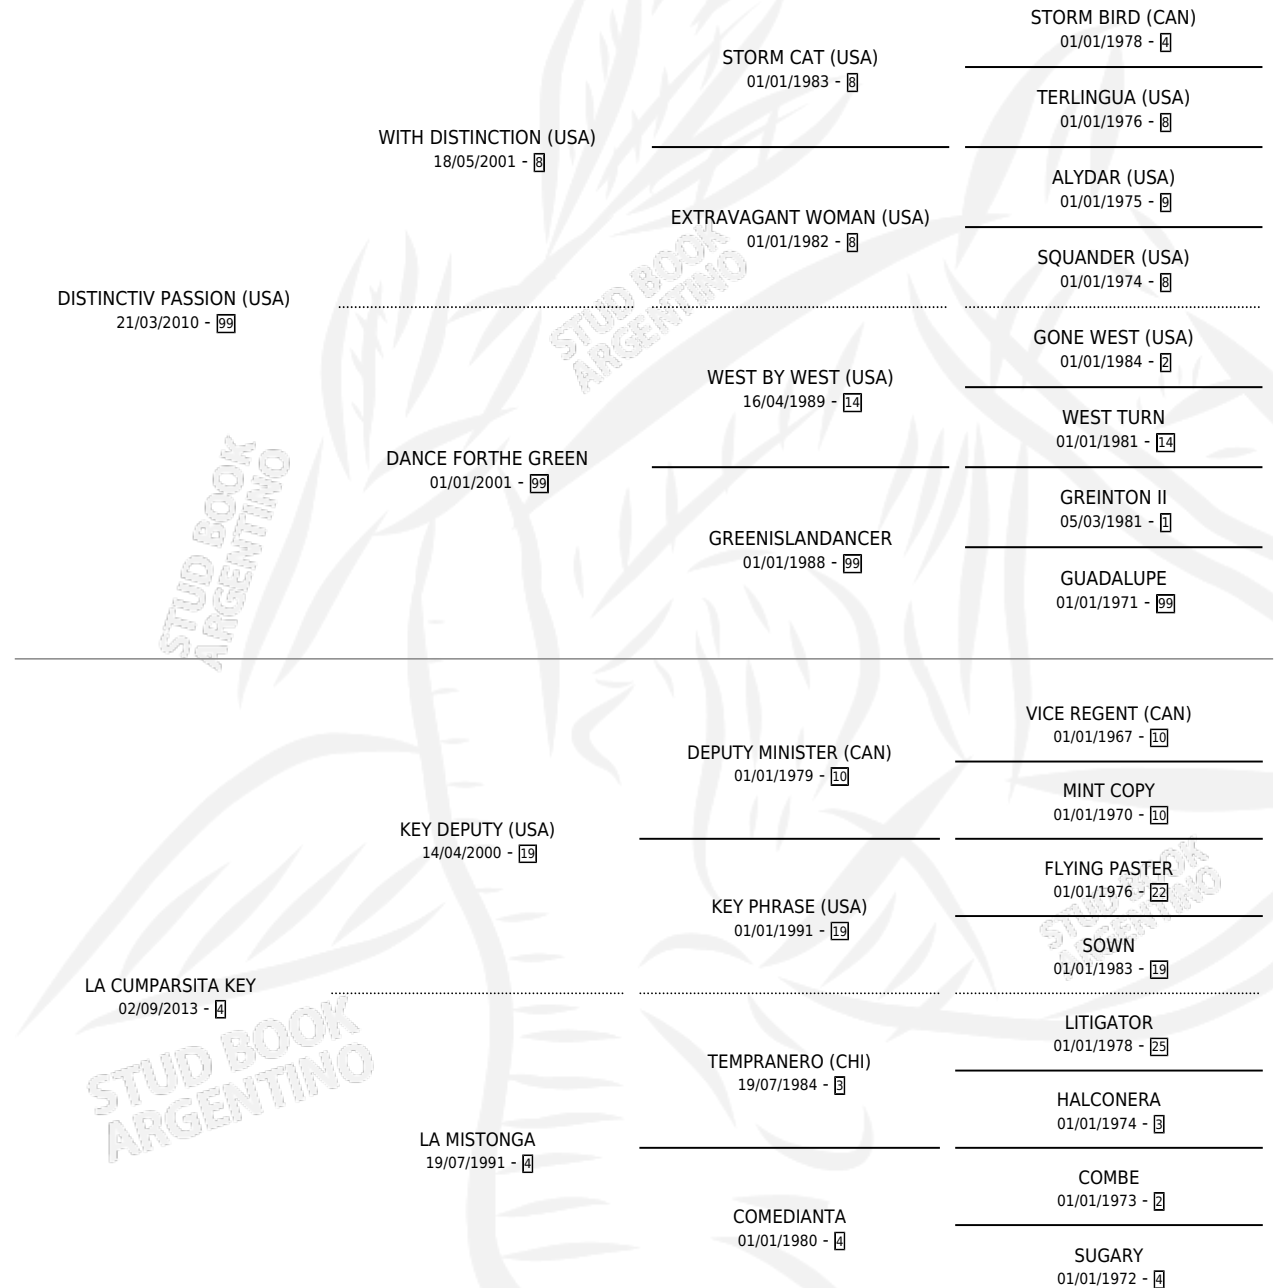

GARDEL PASS

por **DISTINCTIV PASSION (USA)** y **LA CUMPARSITA KEY**
por **KEY DEPUTY (USA)**

Argentina · Macho · Zaino · SP · 25/09/2022
Familia 4-p · Volumen 44

ESTADO

TIPIFICACIÓN SANGUÍNEA	X
TIPIFICACIÓN POR ADN	✓
PASAPORTE	✓
IDENTIFICACIÓN POR MICROCHIP	✓
REPRODUCTOR	X

Lugar de nacimiento: El Alfalar
Criador: El Alfalar

PEDIGREE

CAMPAÑA

Solo carreras oficiales de Argentina

POR EDAD

EDAD	CC	1°	2°	3°	4°	5°	NP	CLC	CLG	CLCG1	CLGG1	IMPORTE	GANANCIA / CC
2 AÑOS	5	2	0	1	1	0	1	1	1	0	0	\$15,280,000	\$3,056,000
3 AÑOS	4	1	0	1	1	0	1	3	1	2	1	\$40,336,250	\$10,084,063
TOTALES	9	3	0	2	2	0	2	4	2	2	1	\$55,616,250	\$6,179,583
%		33.3%	0.0%	22.2%	22.2%	0.0%	22.2%	44.4%	50.0%	50.0%	50.0%		

Ganador de 3 carreras en Palermo y La Plata - \$55,616,250, a los 2 y 3 años, incluso Gran Premio Polla de Potrillos **[G1]** y Clasico Pedro Goenaga **[G2]**, 3ro Clasico Miguel Cane **[G2]**.

POR DISTANCIA