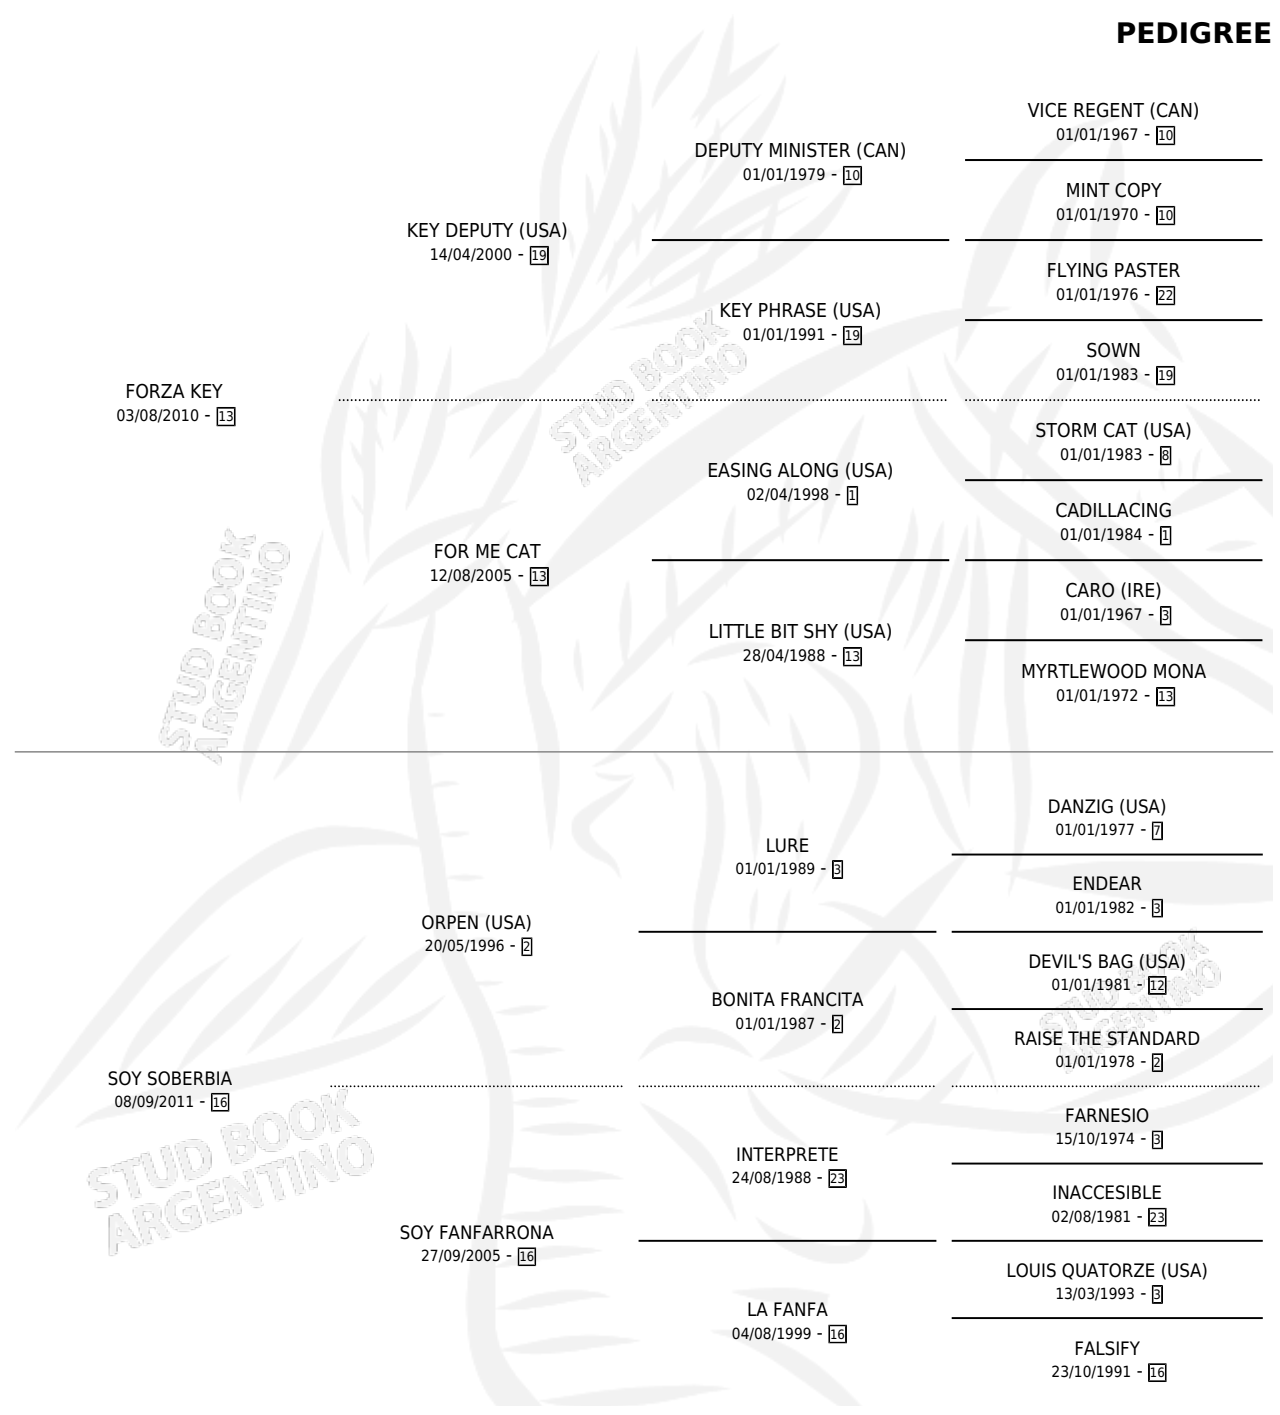

SOBERBIO KEY

por FORZA KEY y SOY SOBERBIA por ORPEN (USA)

Argentina · Macho · Zaino · SP · 07/09/2022
Familia 16-e · Volumen 44

ESTADO

TIPIFICACIÓN SANGUÍNEA	X
TIPIFICACIÓN POR ADN	✓
PASAPORTE	✓
IDENTIFICACIÓN POR MICROCHIP	✓
REPRODUCTOR	X

Lugar de nacimiento: La Blanca
Criador: Stieben Hector Edgardo

PEDIGREE

SOBERBIO KEY

Datos oficiales del Stud Book Argentino

Documento generado el 28/04/2026

studbook.org.ar