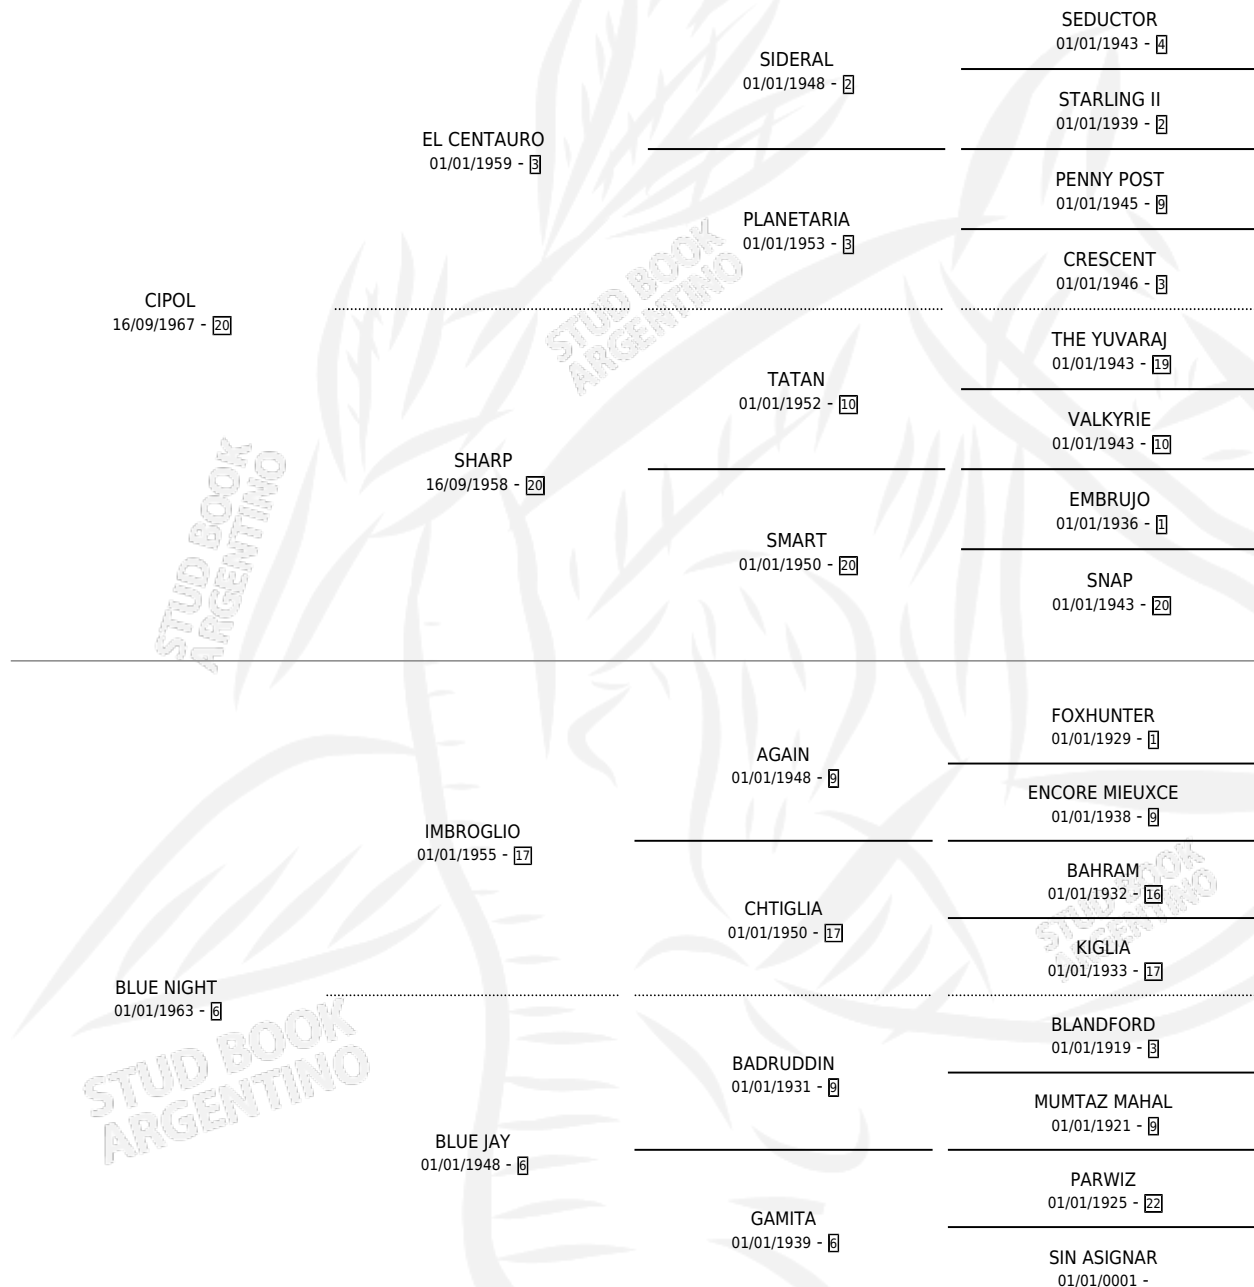

BLUE DEVIL

por CIPOL y BLUE NIGHT por IMBROGLIO

Argentina · Macho · Zaino Colorado · SP · 01/01/1978
Familia 6-f · Volumen 30

ESTADO

TIPIFICACIÓN SANGUÍNEA	✓
TIPIFICACIÓN POR ADN	X
PASAPORTE	X
IDENTIFICACIÓN POR MICROCHIP	X
REPRODUCTOR	✓

Lugar de nacimiento: Campo particular

Criador: Sin dato

~

HIJOS

	MACHOS	HEMBRAS
9 NACIERON	6	3
6 CORRIERON	3	3
4 GANARON	2	2
0 GANADORES CL	0 GANADORES GR	0 GANADORES G1

PEDIGREE

CAMPAÑA

Solo carreras oficiales de Argentina