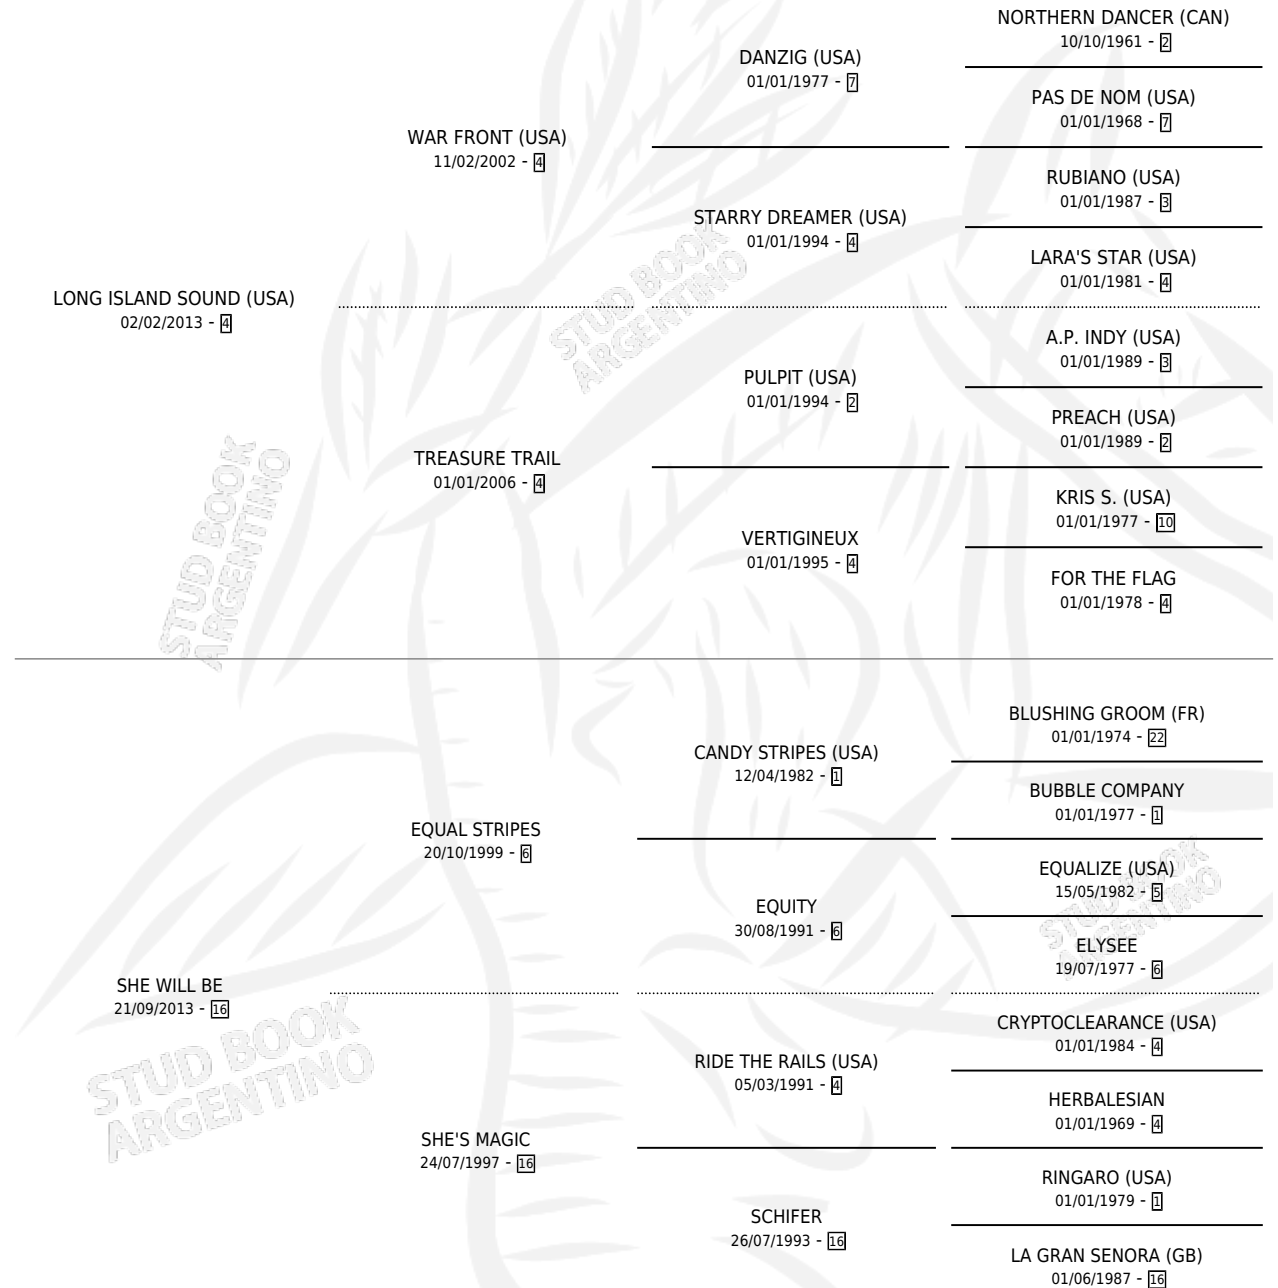

WILL SOUND

por **LONG ISLAND SOUND (USA)** y **SHE WILL BE** por **EQUAL STRIPES**

Argentina · Hembra · Zaino · SP · 05/08/2022
Familia 16-b · Volumen 44

ESTADO

TIPIFICACIÓN SANGUÍNEA	X
TIPIFICACIÓN POR ADN	✓
PASAPORTE	✓
IDENTIFICACIÓN POR MICROCHIP	✓
REPRODUCTOR	X

Lugar de nacimiento: Haras Don Teodoro
Criador: Haras Don Teodoro

PEDIGREE

CAMPAÑA

Solo carreras oficiales de Argentina

POR EDAD

EDAD	CC	1°	2°	3°	4°	5°	NP	CLC	CLG	CLCG1	CLGG1	IMPORTE	GANANCIA / CC
3 AÑOS	9	1	1	0	2	1	4	1	0	0	0	\$10,811,950	\$1,201,328
TOTALES	9	1	1	0	2	1	4	1	0	0	0	\$10,811,950	\$1,201,328
%		11.1%	11.1%	0.0%	22.2%	11.1%	44.4%	11.1%	0.0%	0.0%	0.0%		