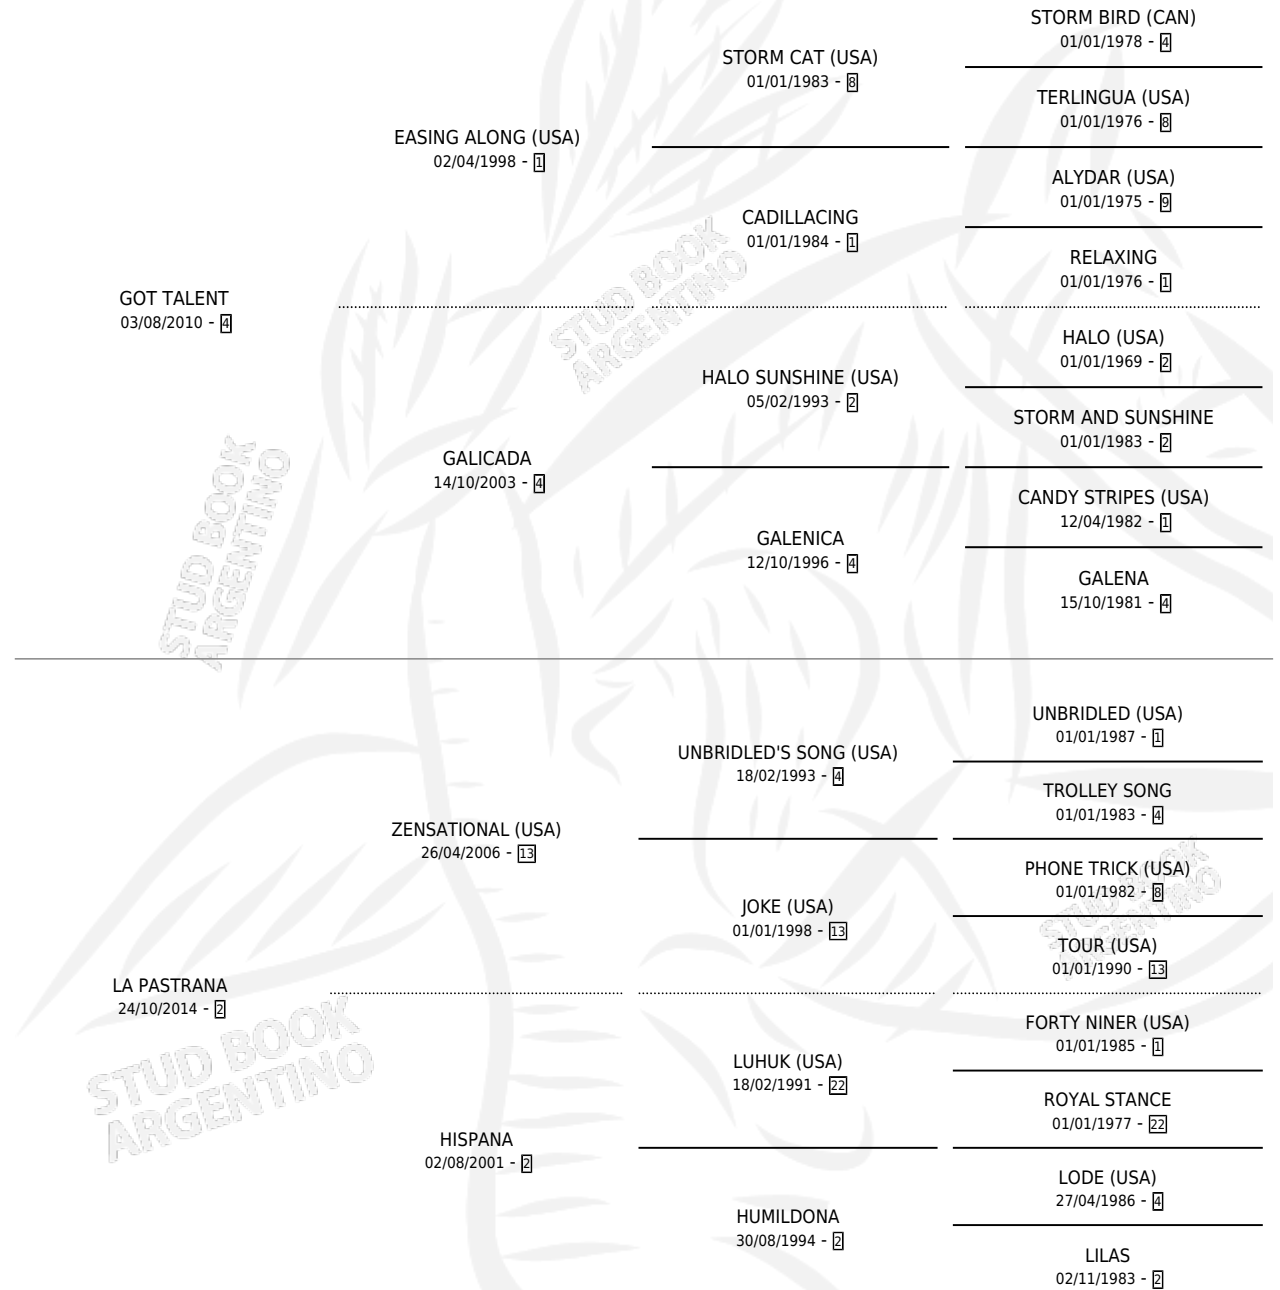

LORPEY NOR

por GOT TALENT y LA PASTRANA por ZENSATIONAL (USA)

Argentina · Hembra · Alazan · SP · 21/08/2021
Familia 2-u · Volumen 44

ESTADO

TIPIFICACIÓN SANGUÍNEA	X
TIPIFICACIÓN POR ADN	X
PASAPORTE	X
IDENTIFICACIÓN POR MICROCHIP	X
REPRODUCTOR	X

Lugar de nacimiento: Ciudad De Amigos
Criador: La Valkiria

PEDIGREE