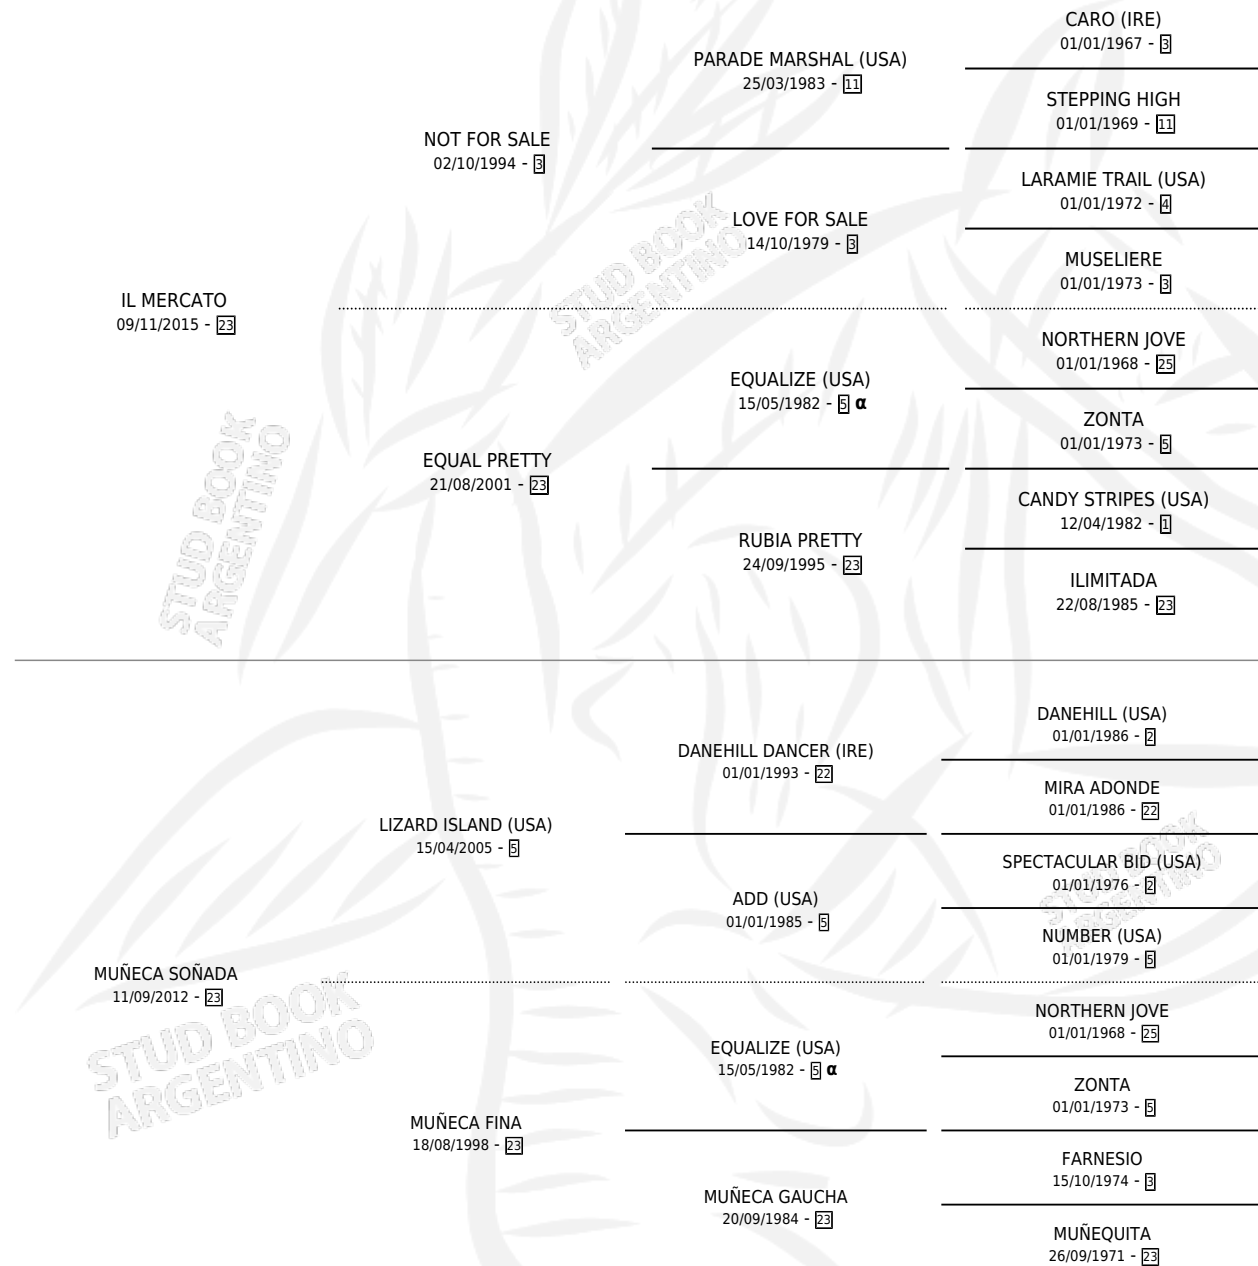

MUÑECO DE APEGO

por IL MERCATO y MUÑECA SOÑADA por LIZARD ISLAND (USA)

Argentina · Macho · Zaino · SP · 31/08/2022
Familia 23-a · Volumen 44

ESTADO

TIPIFICACIÓN SANGUÍNEA	X
TIPIFICACIÓN POR ADN	✓
PASAPORTE	✓
IDENTIFICACIÓN POR MICROCHIP	✓
REPRODUCTOR	X

Lugar de nacimiento: La Pasion
Criador: La Pasion

PEDIGREE

INBREEDING : α

CAMPAÑA

Solo carreras oficiales de Argentina

POR EDAD

EDAD	CC	1°	2°	3°	4°	5°	NP	CLC	CLG	CLCG1	CLGG1	IMPORTE	GANANCIA / CC
3 AÑOS	5	1	2	0	1	1	0	0	0	0	0	\$10,954,000	\$2,190,800
TOTALES	5	1	2	0	1	1	0	0	0	0	0	\$10,954,000	\$2,190,800
%		20.0%	40.0%	0.0%	20.0%	20.0%	0.0%	0.0%	0.0%	0.0%	0.0%		