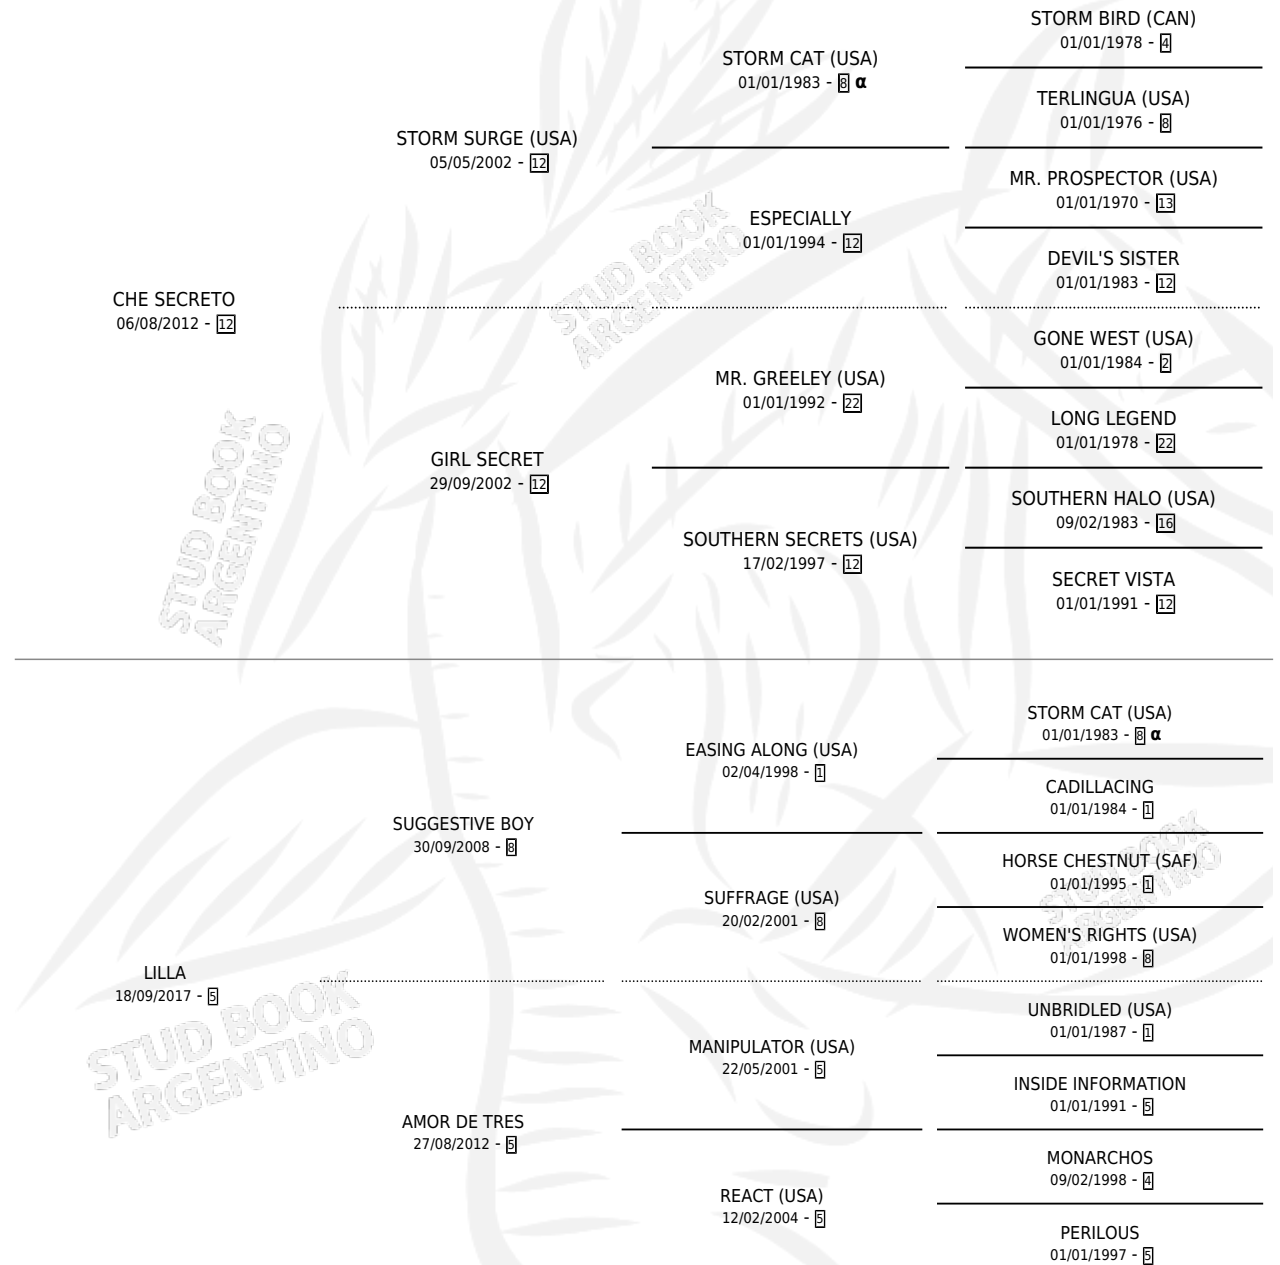

COSTA SECRETA

por CHE SECRETO y LILLA por SUGGESTIVE BOY

Argentina · Hembra · Zaino · SP · 22/08/2022
Familia 5-f · Volumen 44

ESTADO

TIPIFICACIÓN SANGUÍNEA	X
TIPIFICACIÓN POR ADN	✓
PASAPORTE	✓
IDENTIFICACIÓN POR MICROCHIP	✓
REPRODUCTOR	X

Lugar de nacimiento: Costa Del Rio

Criador: Costa Del Rio

PEDIGREE

INBREEDING : α

COSTA SECRETA

Datos oficiales del Stud Book Argentino

Documento generado el 09/05/2026

studbook.org.ar