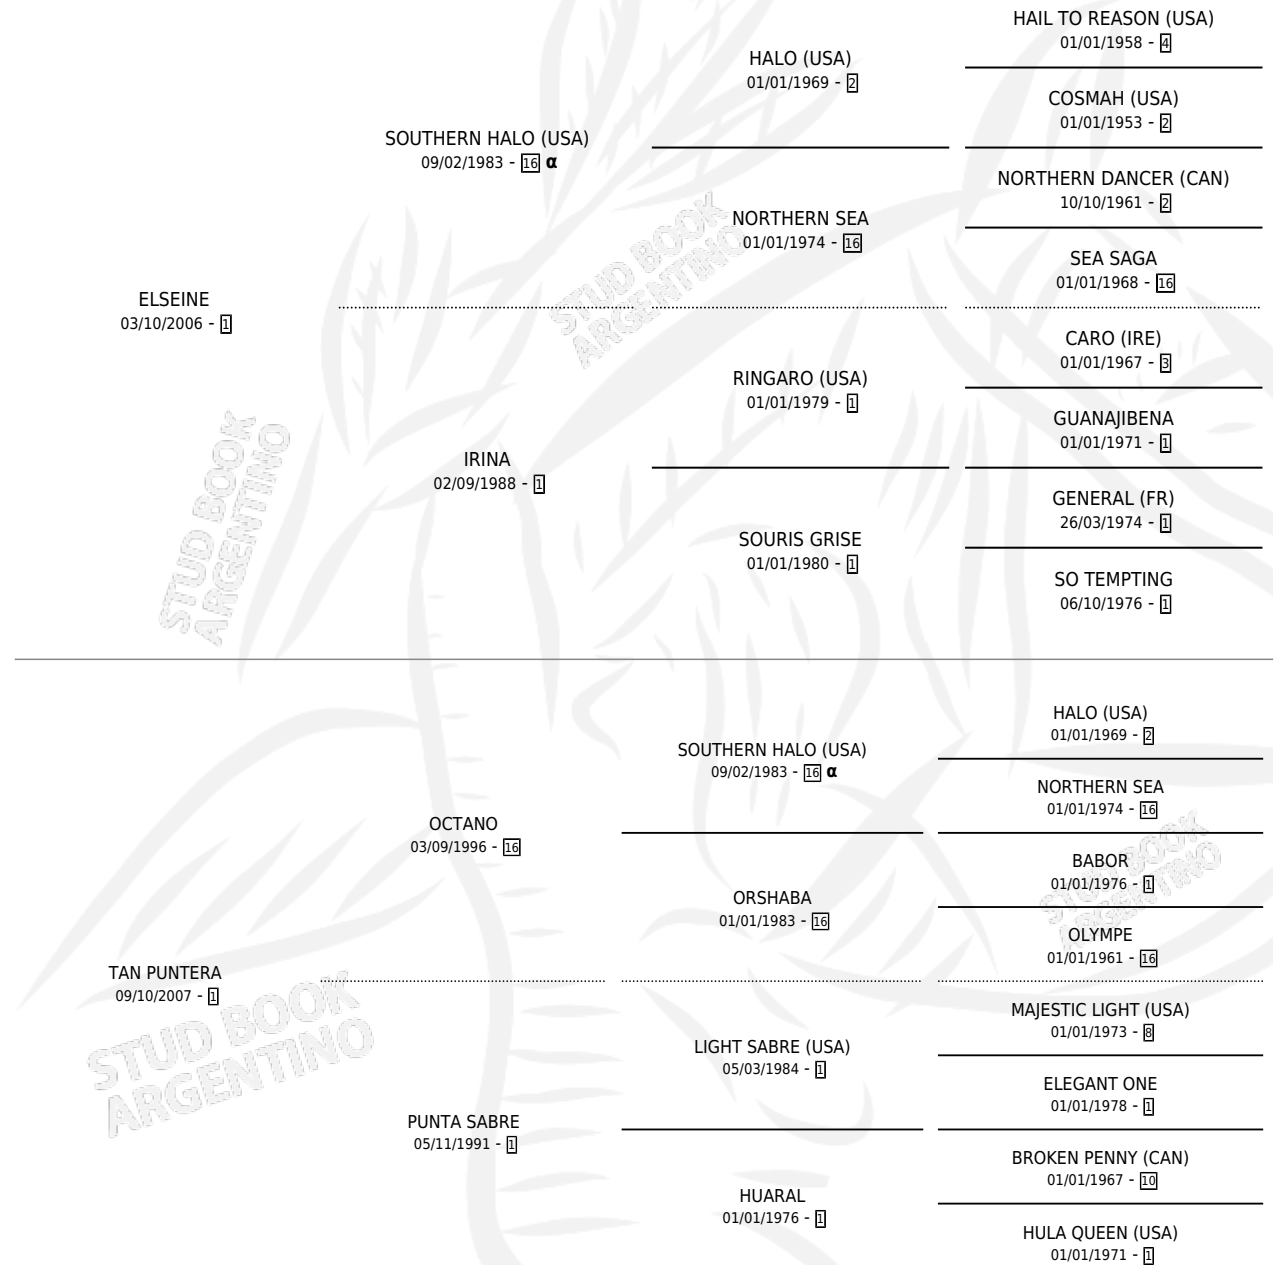

WOLF NOR

por ELSEINE y TAN PUNTERA por OCTANO

Argentina · Macho · Zaino Doradillo · SP · 07/08/2021
Familia 1-x · Volumen 44

ESTADO

TIPIFICACIÓN SANGUÍNEA	X
TIPIFICACIÓN POR ADN	X
PASAPORTE	X
IDENTIFICACIÓN POR MICROCHIP	X
REPRODUCTOR	X

Lugar de nacimiento: Ciudad De Amigos

Criador: Sin dato

PEDIGREE

INBREEDING : α

WOLF NOR

Datos oficiales del Stud Book Argentino

Documento generado el 04/05/2026

studbook.org.ar