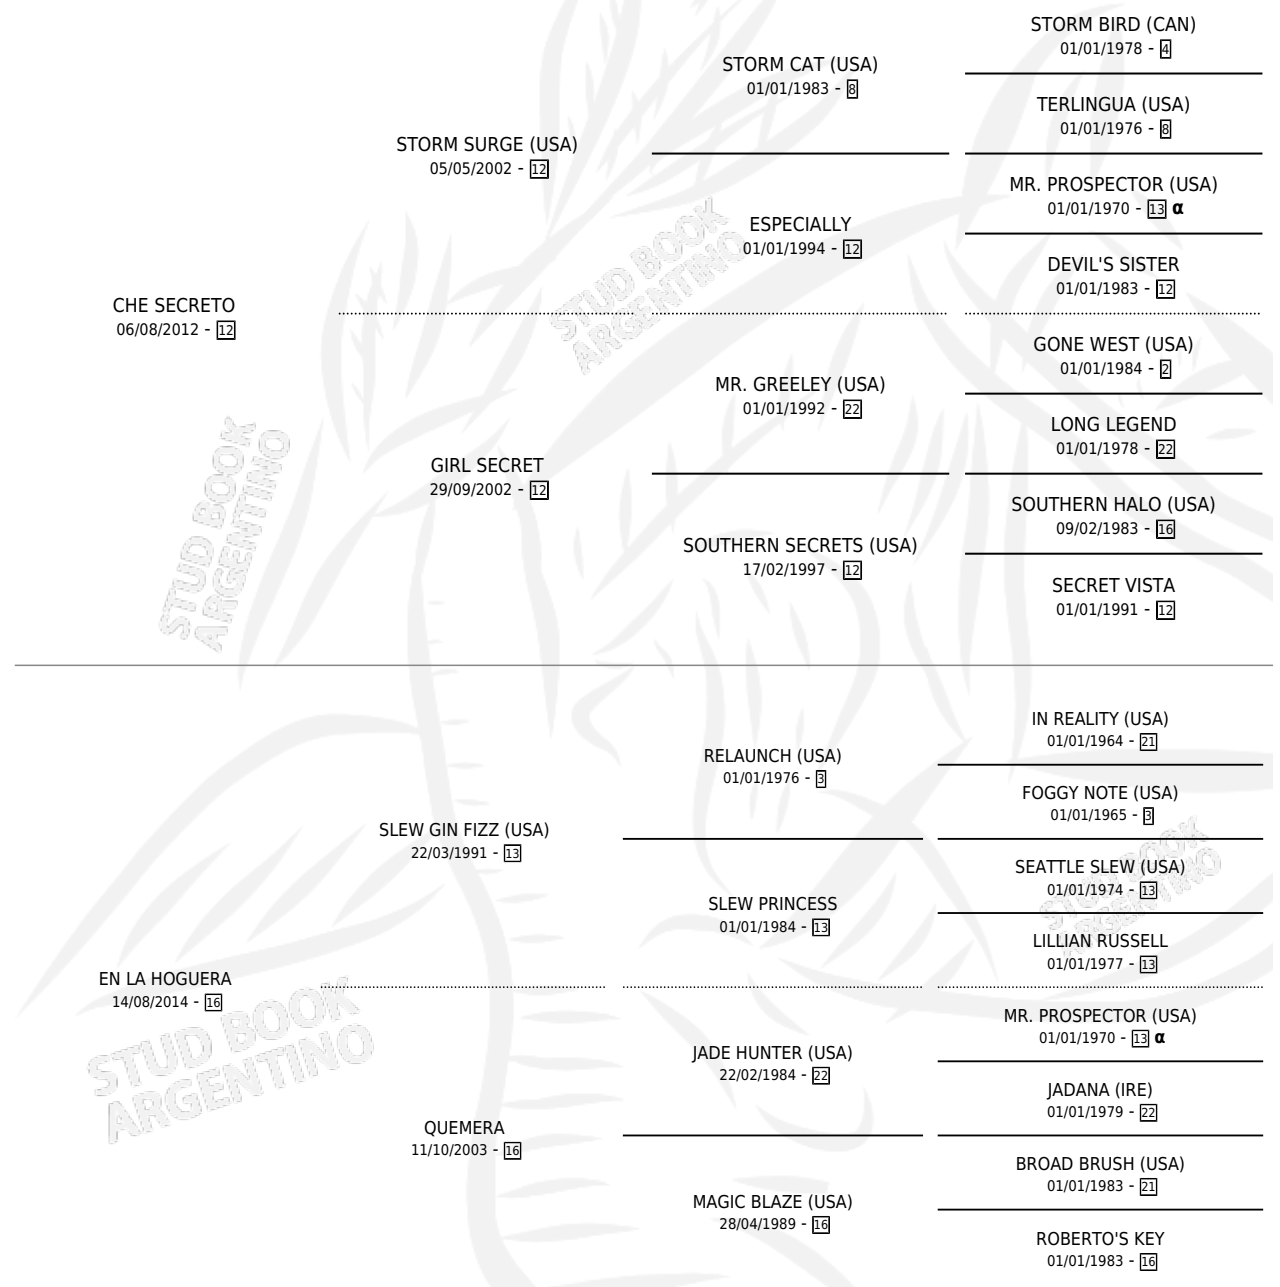

EN SECRETO

por CHE SECRETO y EN LA HOGUERA por SLEW GIN FIZZ (USA)

Argentina · Macho · Tordillo · SP · 20/08/2022
Familia 16-g · Volumen 44

ESTADO

TIPIFICACIÓN SANGUÍNEA	X
TIPIFICACIÓN POR ADN	✓
PASAPORTE	✓
IDENTIFICACIÓN POR MICROCHIP	✓
REPRODUCTOR	X

Lugar de nacimiento: Costa Del Rio
Criador: Tabares Julio Ricardo

PEDIGREE

INBREEDING : α