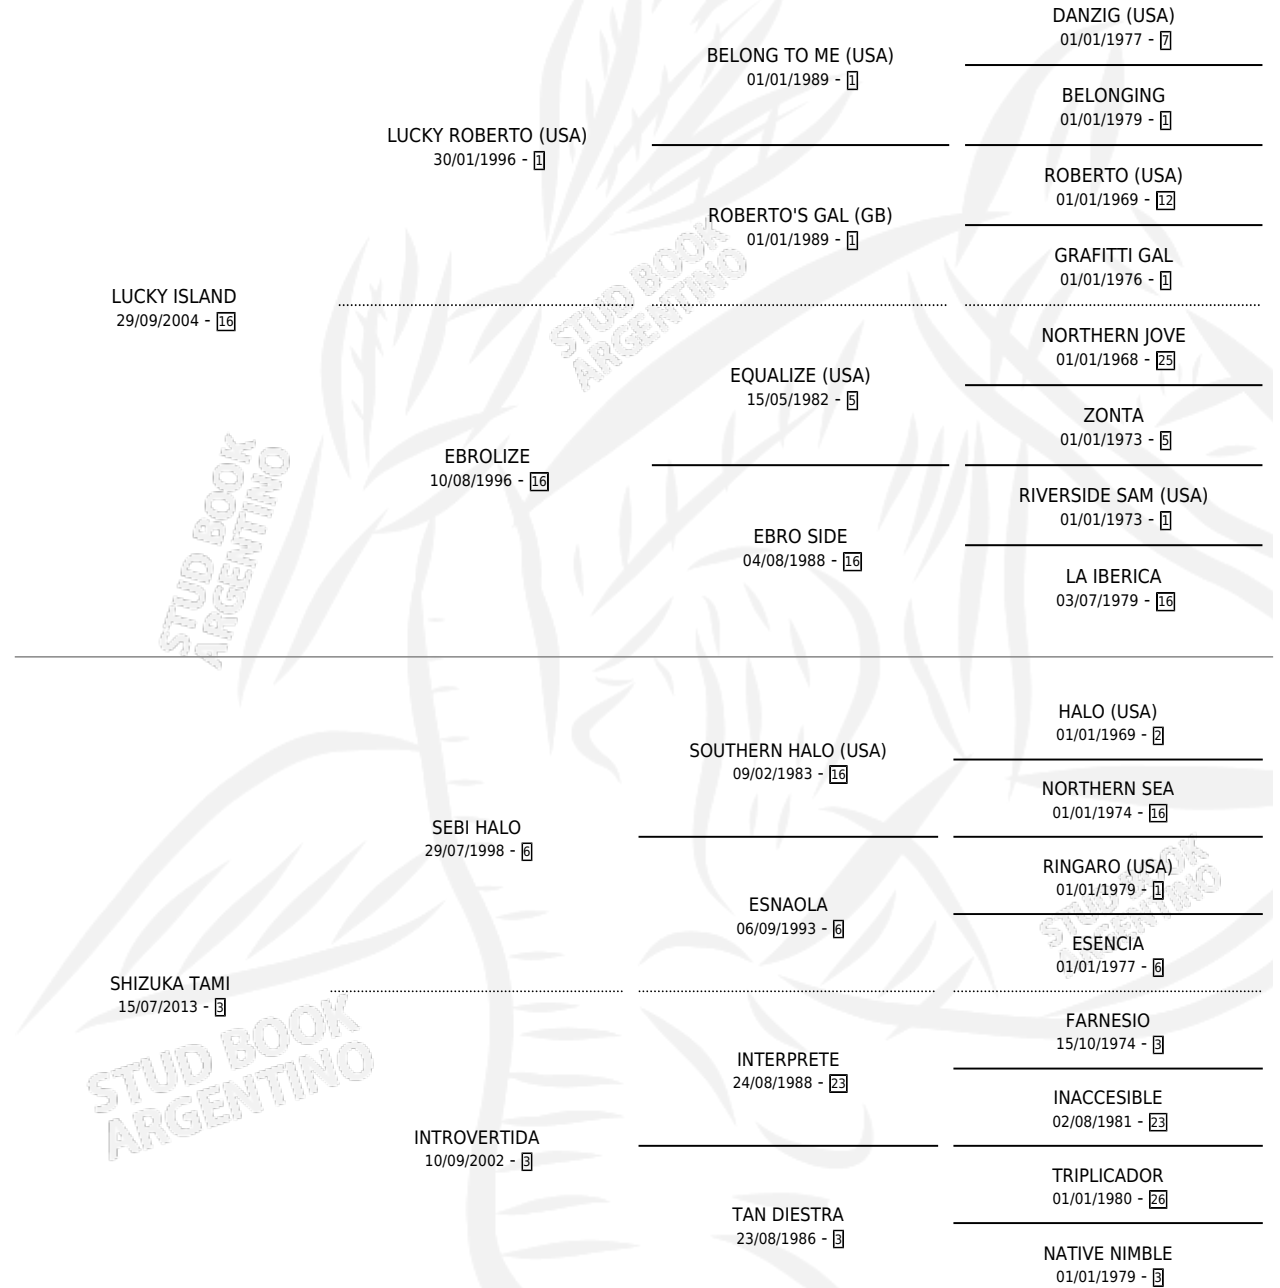

LUCKY TAMI

por LUCKY ISLAND y SHIZUKA TAMI por SEBI HALO

Argentina · Hembra · Zaino Doradillo · SP · 19/09/2022
Familia 3-n · Volumen 44

ESTADO

TIPIFICACIÓN SANGUÍNEA	X
TIPIFICACIÓN POR ADN	✓
PASAPORTE	✓
IDENTIFICACIÓN POR MICROCHIP	✓
REPRODUCTOR	X

Lugar de nacimiento: La Corona

Criador: La Corona

PEDIGREE

LUCKY TAMI

Datos oficiales del Stud Book Argentino

Documento generado el 10/05/2026

studbook.org.ar