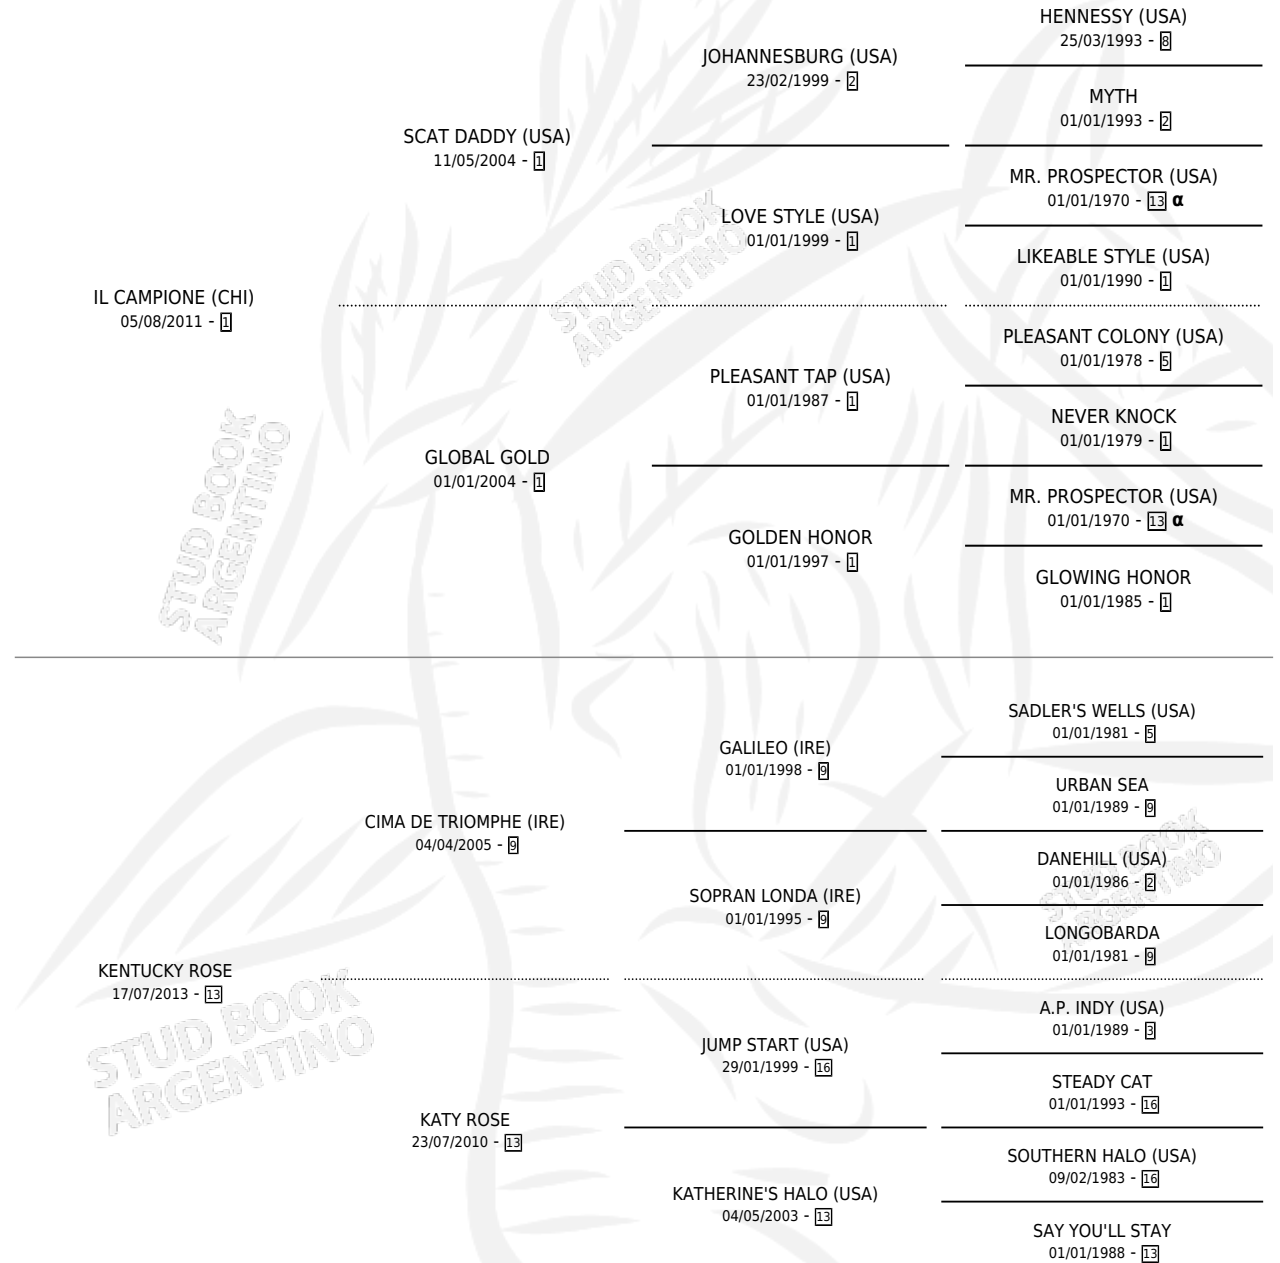

GRAN CHARLIE

por **IL CAMPIONE (CHI)** y **KENTUCKY ROSE** por **CIMA DE TRIOMPHE (IRE)**

Argentina · Macho · Zaino · SP · 24/08/2022
Familia 13 · Volumen 44

ESTADO

TIPIFICACIÓN SANGUÍNEA	X
TIPIFICACIÓN POR ADN	✓
PASAPORTE	✓
IDENTIFICACIÓN POR MICROCHIP	✓
REPRODUCTOR	X

Lugar de nacimiento: Santa Ines
Criador: Santa Ines

PEDIGREE

INBREEDING : α

EXPORTACIÓN / IMPORTACIÓN

FECHA	MOVIMIENTO	PAÍS
07/03/2025	EXPORTADO	PERU

GRAN CHARLIE

Datos oficiales del Stud Book Argentino

Documento generado el 14/05/2026