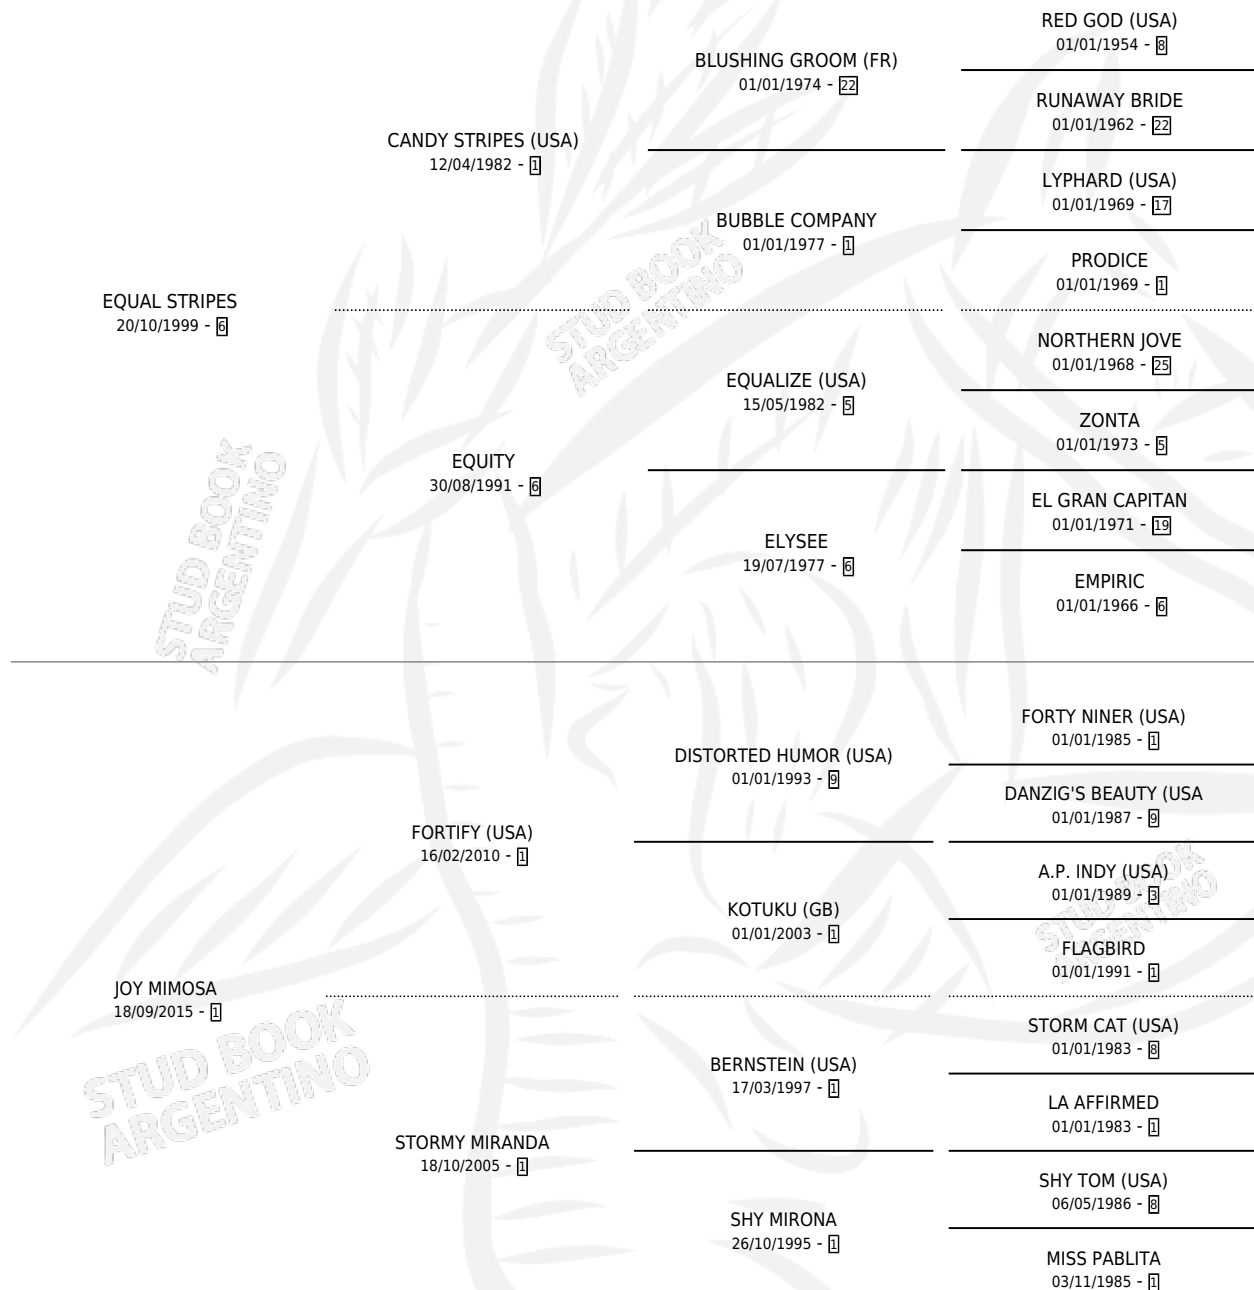

MILLION STRIPES

por EQUAL STRIPES y JOY MIMOSA por FORTIFY (USA)

Argentina · Macho · Alazan · SP · 19/08/2022
Familia 1-s · Volumen 44

ESTADO

TIPIFICACIÓN SANGUÍNEA	X
TIPIFICACIÓN POR ADN	✓
PASAPORTE	✓
IDENTIFICACIÓN POR MICROCHIP	✓
REPRODUCTOR	X

Lugar de nacimiento: Santa Ines
Criador: Santa Ines

PEDIGREE

CAMPAÑA

Solo carreras oficiales de Argentina

POR EDAD

EDAD	CC	1°	2°	3°	4°	5°	NP	CLC	CLG	CLCG1	CLGG1	IMPORTE	GANANCIA / CC
2 AÑOS	1	0	0	0	0	0	1	0	0	0	0	\$150,000	\$150,000
3 AÑOS	6	1	0	0	0	1	4	0	0	0	0	\$4,942,500	\$823,750
TOTALES	7	1	0	0	0	1	5	0	0	0	0	\$5,092,500	\$727,500
%		14.3%	0.0%	0.0%	0.0%	14.3%	71.4%	0.0%	0.0%	0.0%	0.0%		