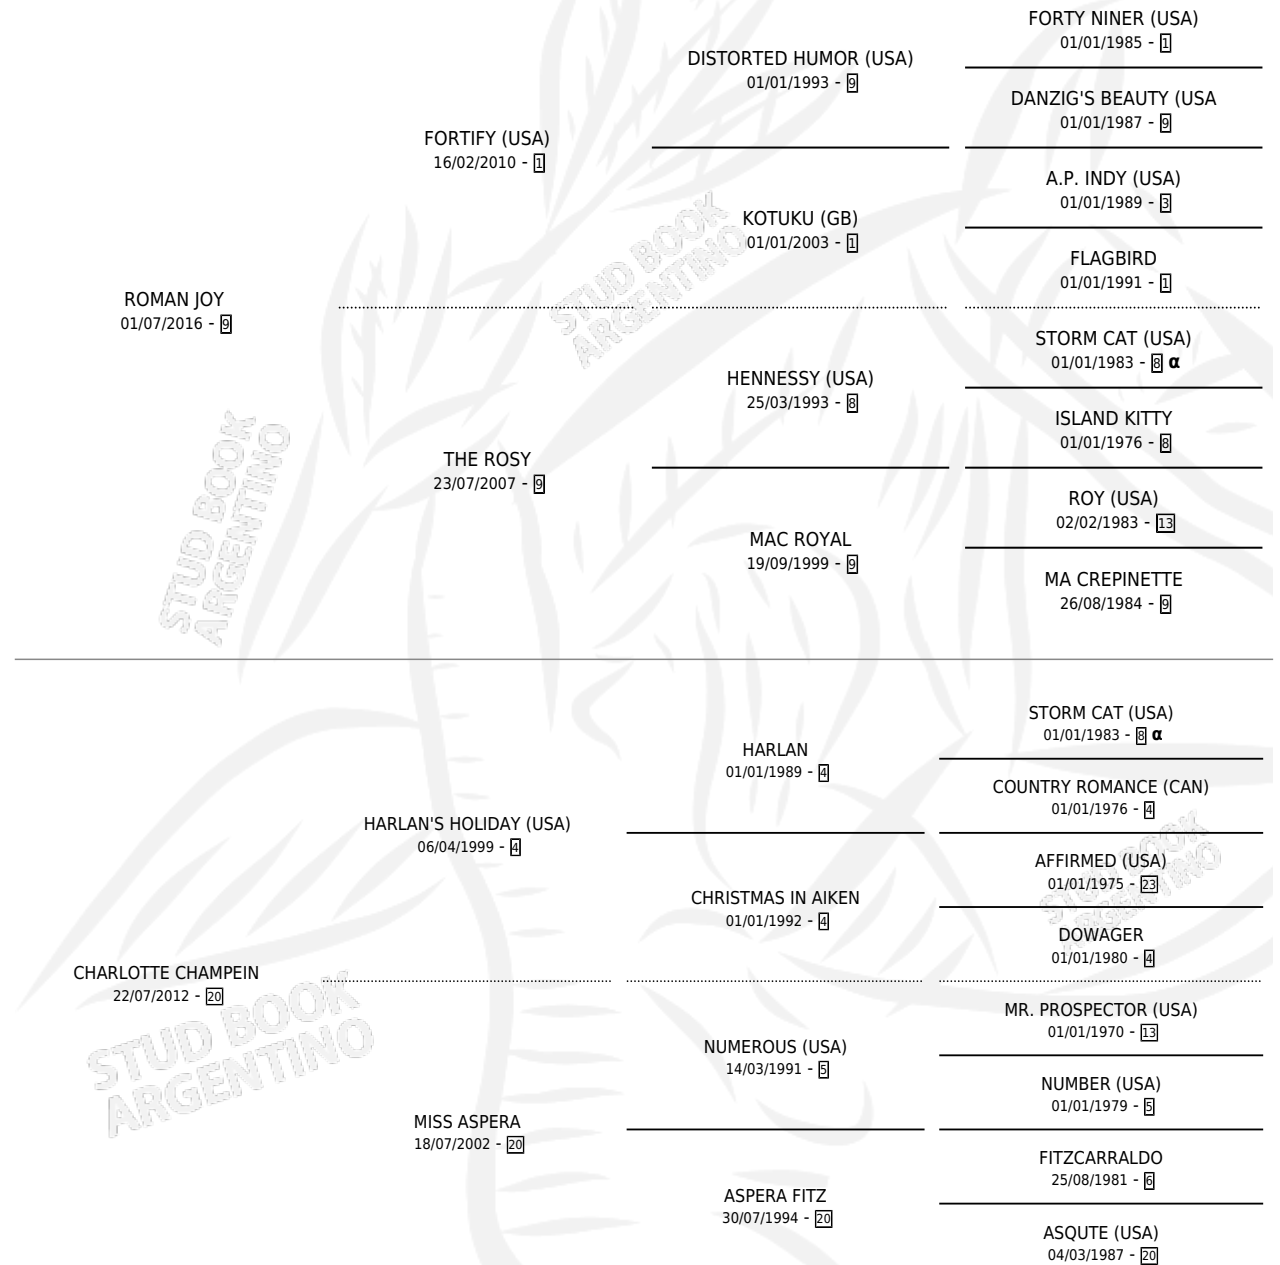

APASIONADA JOY

por ROMAN JOY y CHARLOTTE CHAMPEIN por HARLAN'S HOLIDAY (USA)

Argentina · Hembra · Zaino · SP · 10/09/2022
Familia 20-a · Volumen 44

ESTADO

TIPIFICACIÓN SANGUÍNEA	X
TIPIFICACIÓN POR ADN	✓
PASAPORTE	✓
IDENTIFICACIÓN POR MICROCHIP	✓
REPRODUCTOR	X

Lugar de nacimiento: Don Remigio
Criador: Haras Don Remigio S.A.S.

PEDIGREE

INBREEDING : α