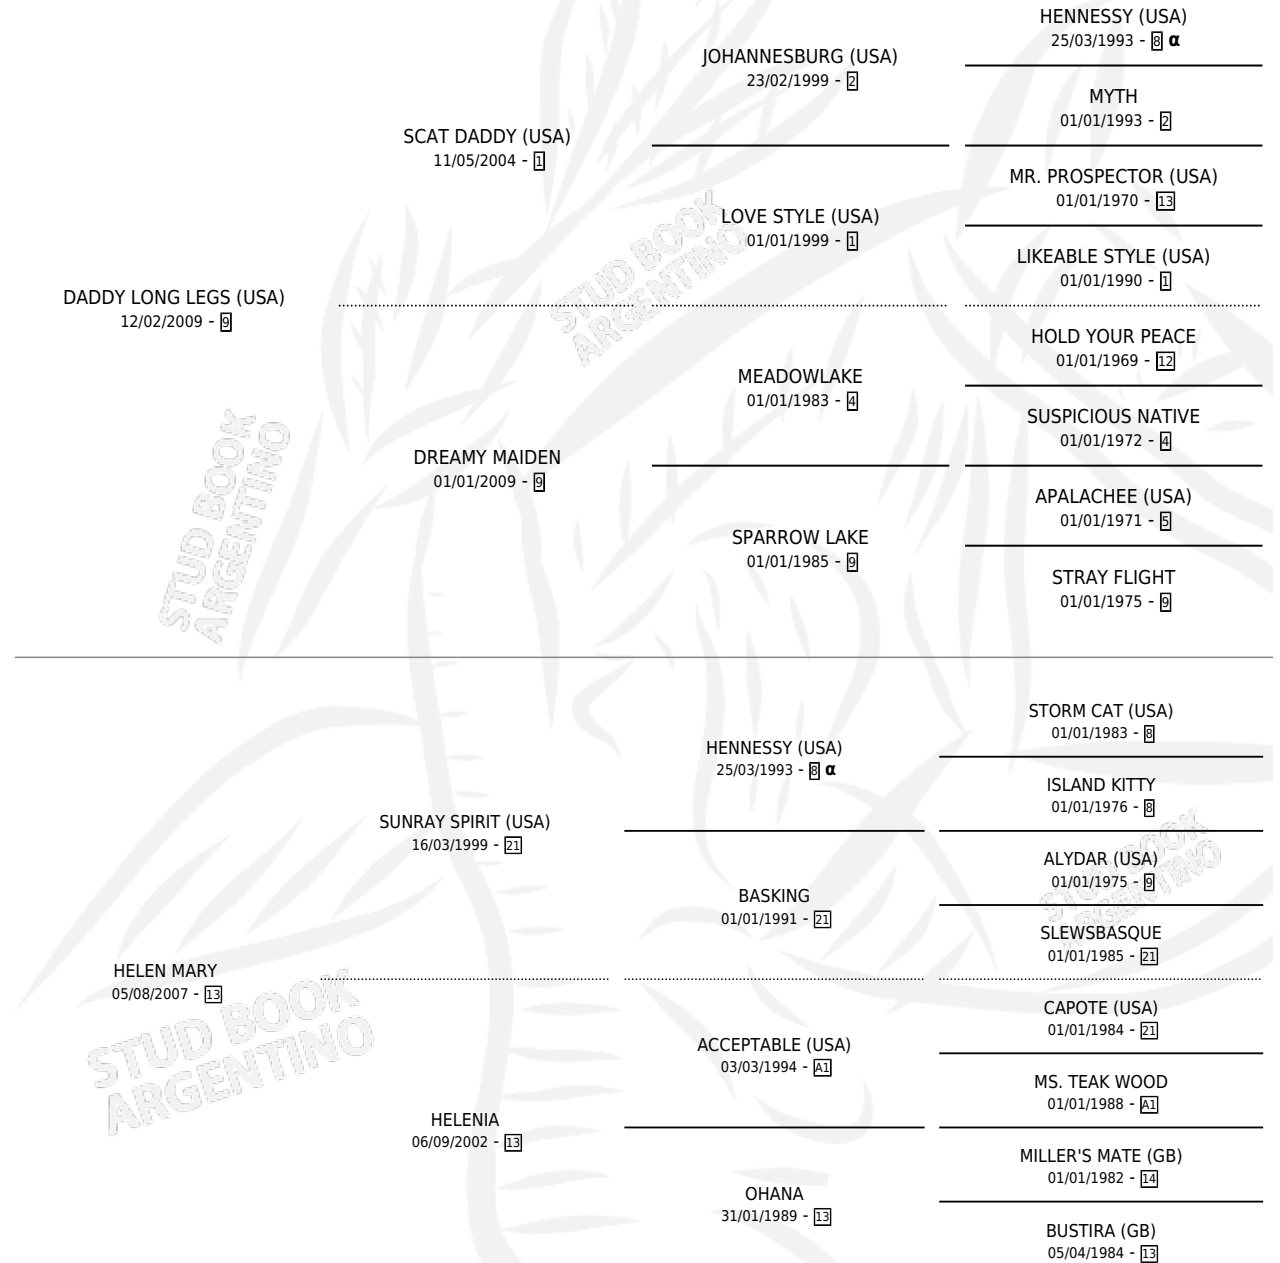

HELEN'S STAR

por **DADDY LONG LEGS (USA)** y **HELEN MARY** por
SUNRAY SPIRIT (USA)

Argentina · Hembra · Zaino · SP · 29/08/2022
Familia 13 · Volumen 44

ESTADO

TIPIFICACIÓN SANGUÍNEA	X
TIPIFICACIÓN POR ADN	✓
PASAPORTE	✓
IDENTIFICACIÓN POR MICROCHIP	✓
REPRODUCTOR	X

Lugar de nacimiento: Abolengo
Criador: Abolengo

PEDIGREE

INBREEDING : α