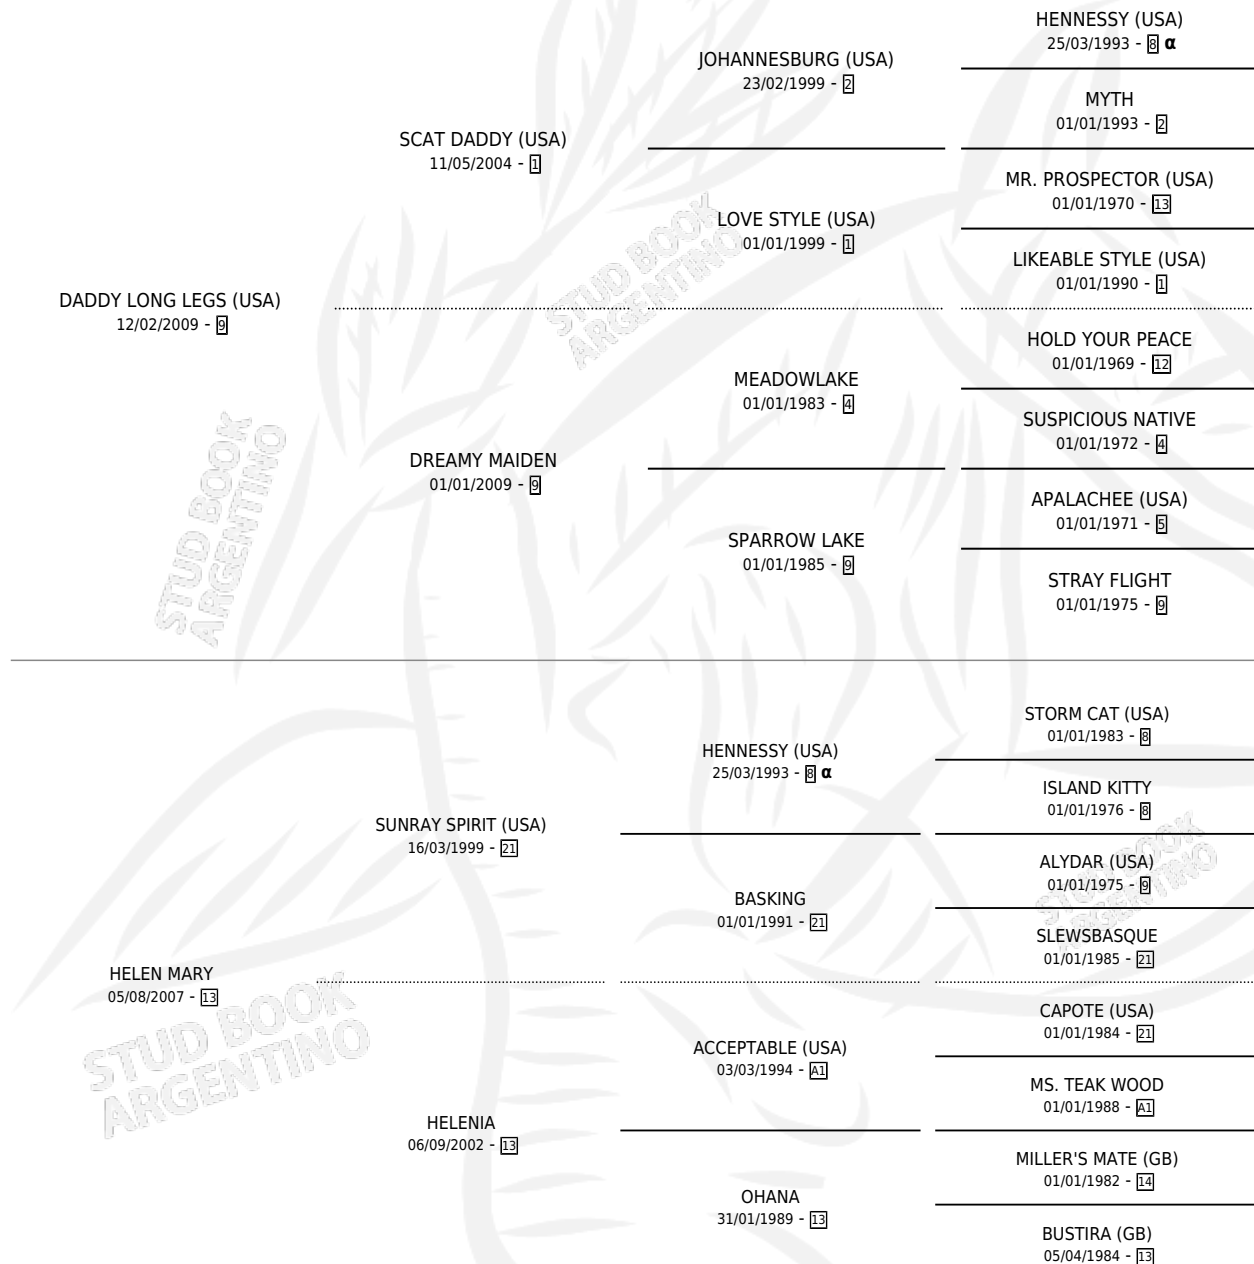

HELEN'S STAR

por **DADDY LONG LEGS (USA)** y **HELEN MARY** por
SUNRAY SPIRIT (USA)

Argentina · Hembra · Zaino · SP · 29/08/2022
Familia 13 · Volumen 44

ESTADO

TIPIFICACIÓN SANGUÍNEA	X
TIPIFICACIÓN POR ADN	✓
PASAPORTE	✓
IDENTIFICACIÓN POR MICROCHIP	✓
REPRODUCTOR	X

Lugar de nacimiento: Abolengo
Criador: Abolengo

PEDIGREE

INBREEDING : α