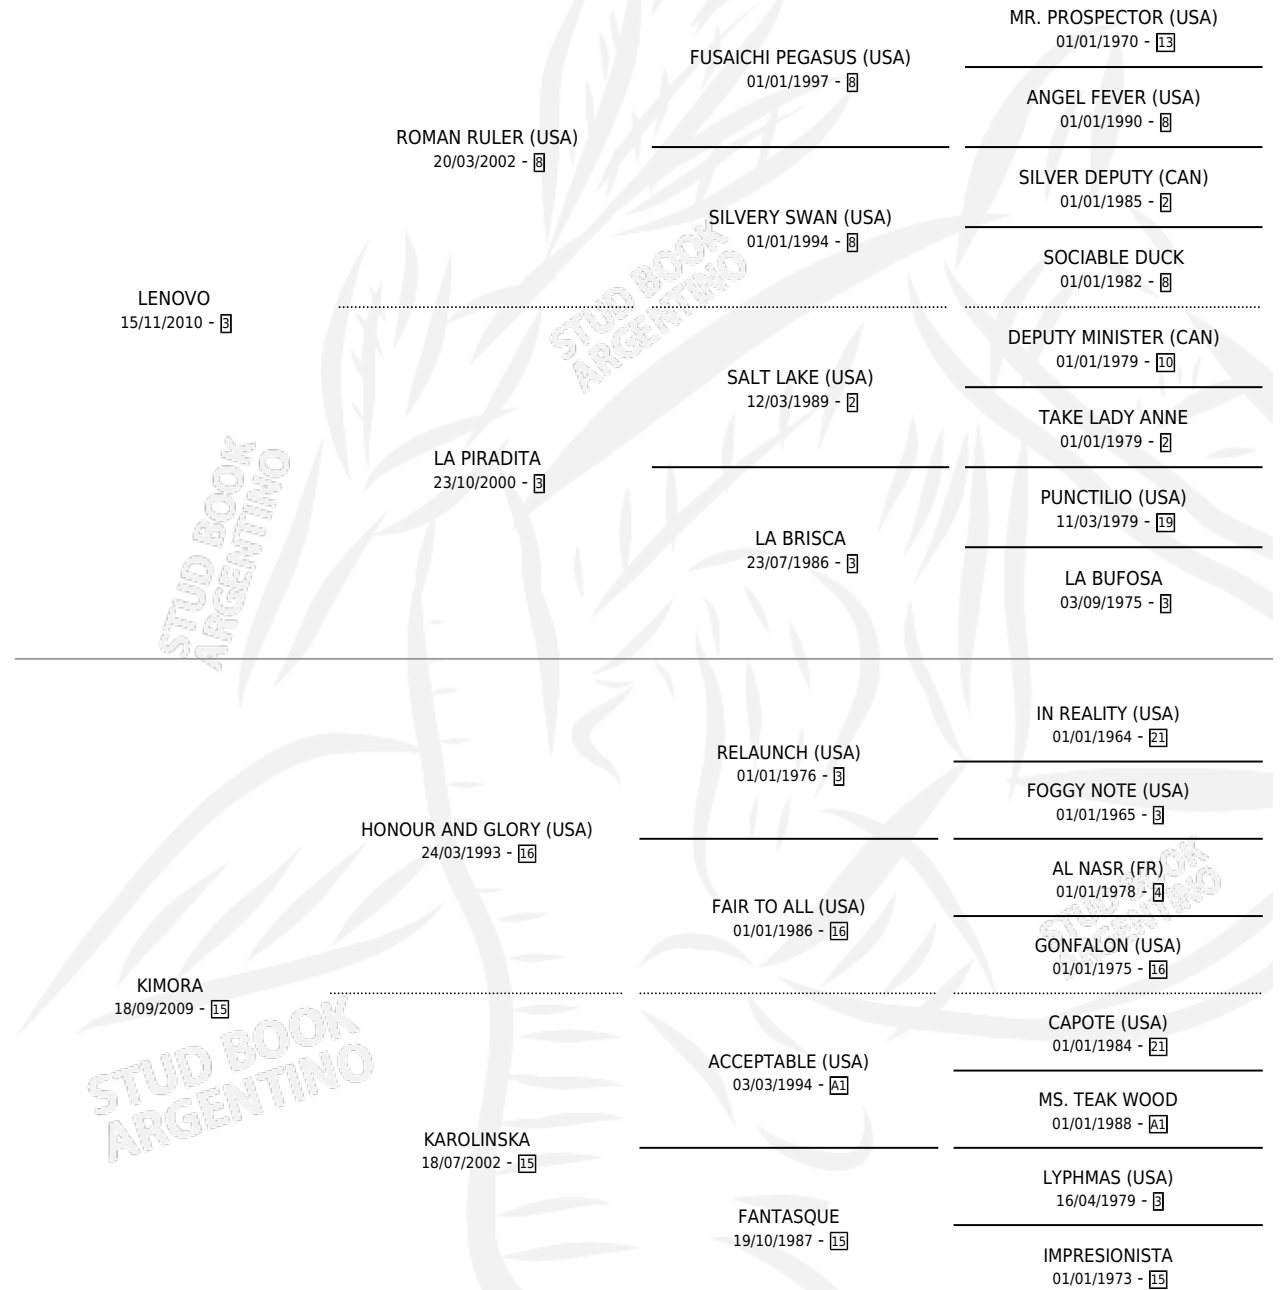

TOKYO VICE

por **LENOVO** y **KIMORA** por **HONOUR AND GLORY (USA)**

Argentina · Macho · Zaino Doradillo · SP · 17/08/2022
Familia 15-a · Volumen 44

ESTADO

TIPIFICACIÓN SANGUÍNEA	X
TIPIFICACIÓN POR ADN	✓
PASAPORTE	✓
IDENTIFICACIÓN POR MICROCHIP	✓
REPRODUCTOR	X

Lugar de nacimiento: Chenaut

Criador: Dellacasa Rafael

PEDIGREE

CAMPAÑA

Solo carreras oficiales de Argentina

POR EDAD

EDAD	CC	1°	2°	3°	4°	5°	NP	CLC	CLG	CLCG1	CLGG1	IMPORTE	GANANCIA / CC
3 AÑOS	2	0	0	0	0	0	2	0	0	0	0	\$100,000	\$50,000
TOTALES	2	0	0	0	0	0	2	0	0	0	0	\$100,000	\$50,000
%		0.0%	0.0%	0.0%	0.0%	0.0%	100%	0.0%	0.0%	0.0%	0.0%		