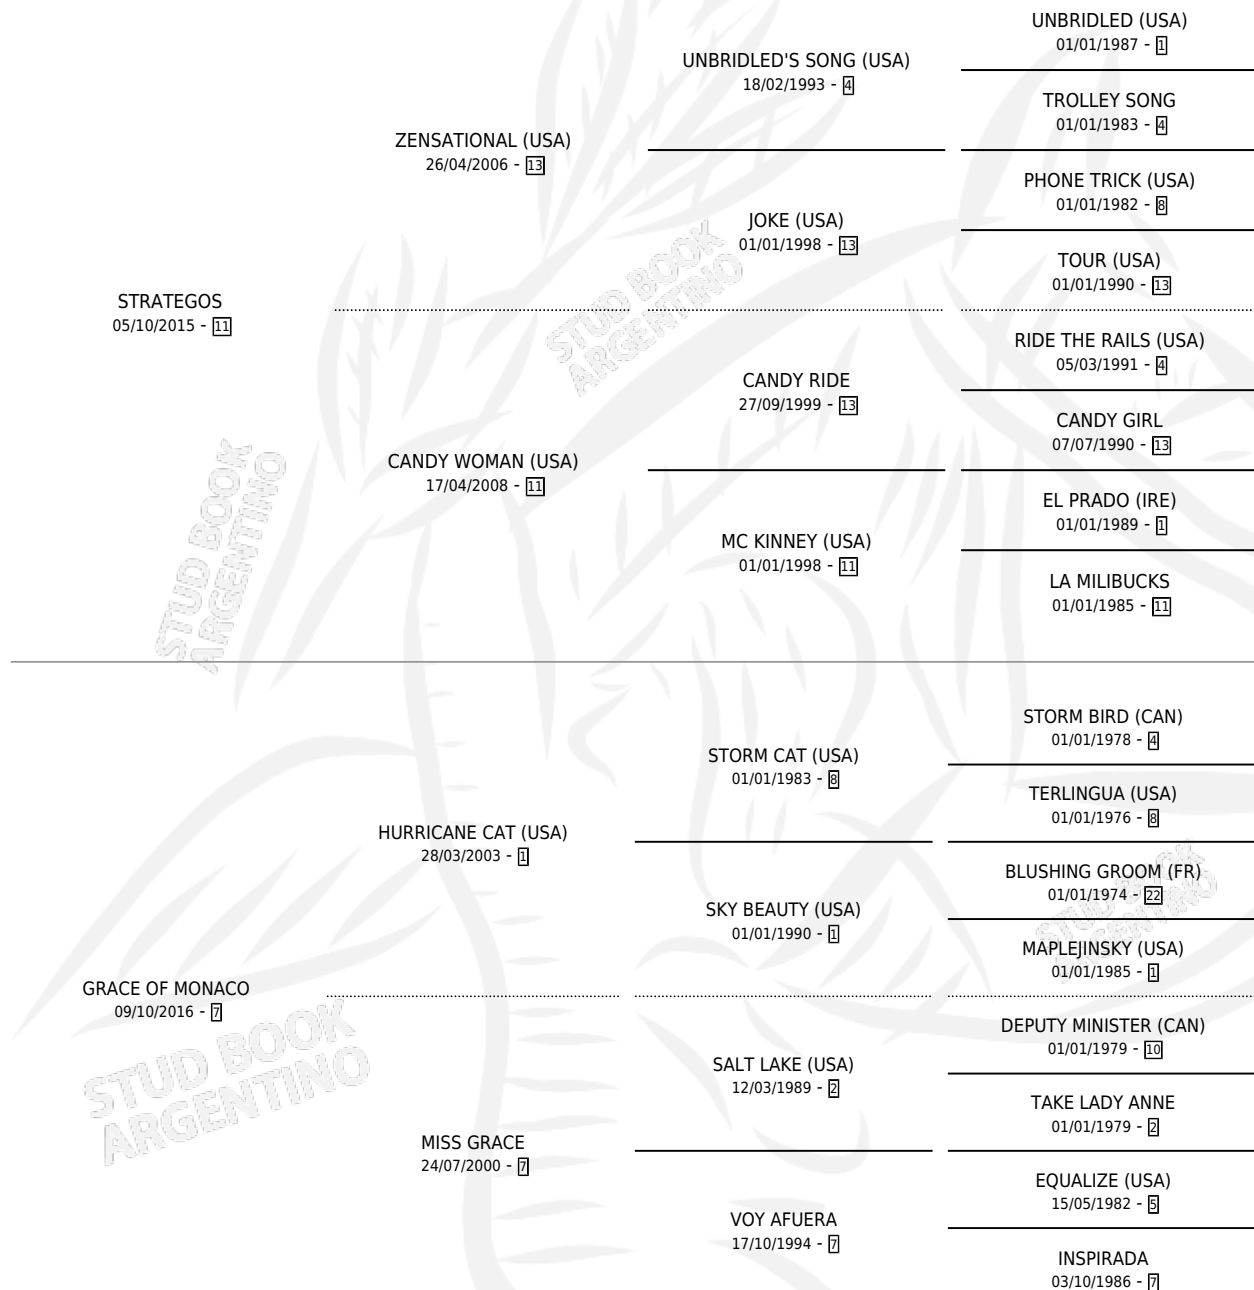

STEFFI DE MONACO

por STRATEGOS y GRACE OF MONACO por HURRICANE CAT (USA)

Argentina · Hembra · Tordillo · SP · 14/09/2022
Familia 7 · Volumen 44

ESTADO

TIPIFICACIÓN SANGUÍNEA	X
TIPIFICACIÓN POR ADN	✓
PASAPORTE	✓
IDENTIFICACIÓN POR MICROCHIP	✓
REPRODUCTOR	X

Lugar de nacimiento: Don Florentino

Criador: Haras Don Florentino S.A. y Ojos Claros S.R.L.

PEDIGREE

CAMPAÑA

Solo carreras oficiales de Argentina

POR EDAD

EDAD	CC	1°	2°	3°	4°	5°	NP	CLC	CLG	CLCG1	CLGG1	IMPORTE	GANANCIA / CC
3 AÑOS	1	0	0	0	0	1	0	0	0	0	0	\$225,000	\$225,000
TOTALES	1	0	0	0	0	1	0	0	0	0	0	\$225,000	\$225,000
%		0.0%	0.0%	0.0%	0.0%	100%	0.0%	0.0%	0.0%	0.0%	0.0%		