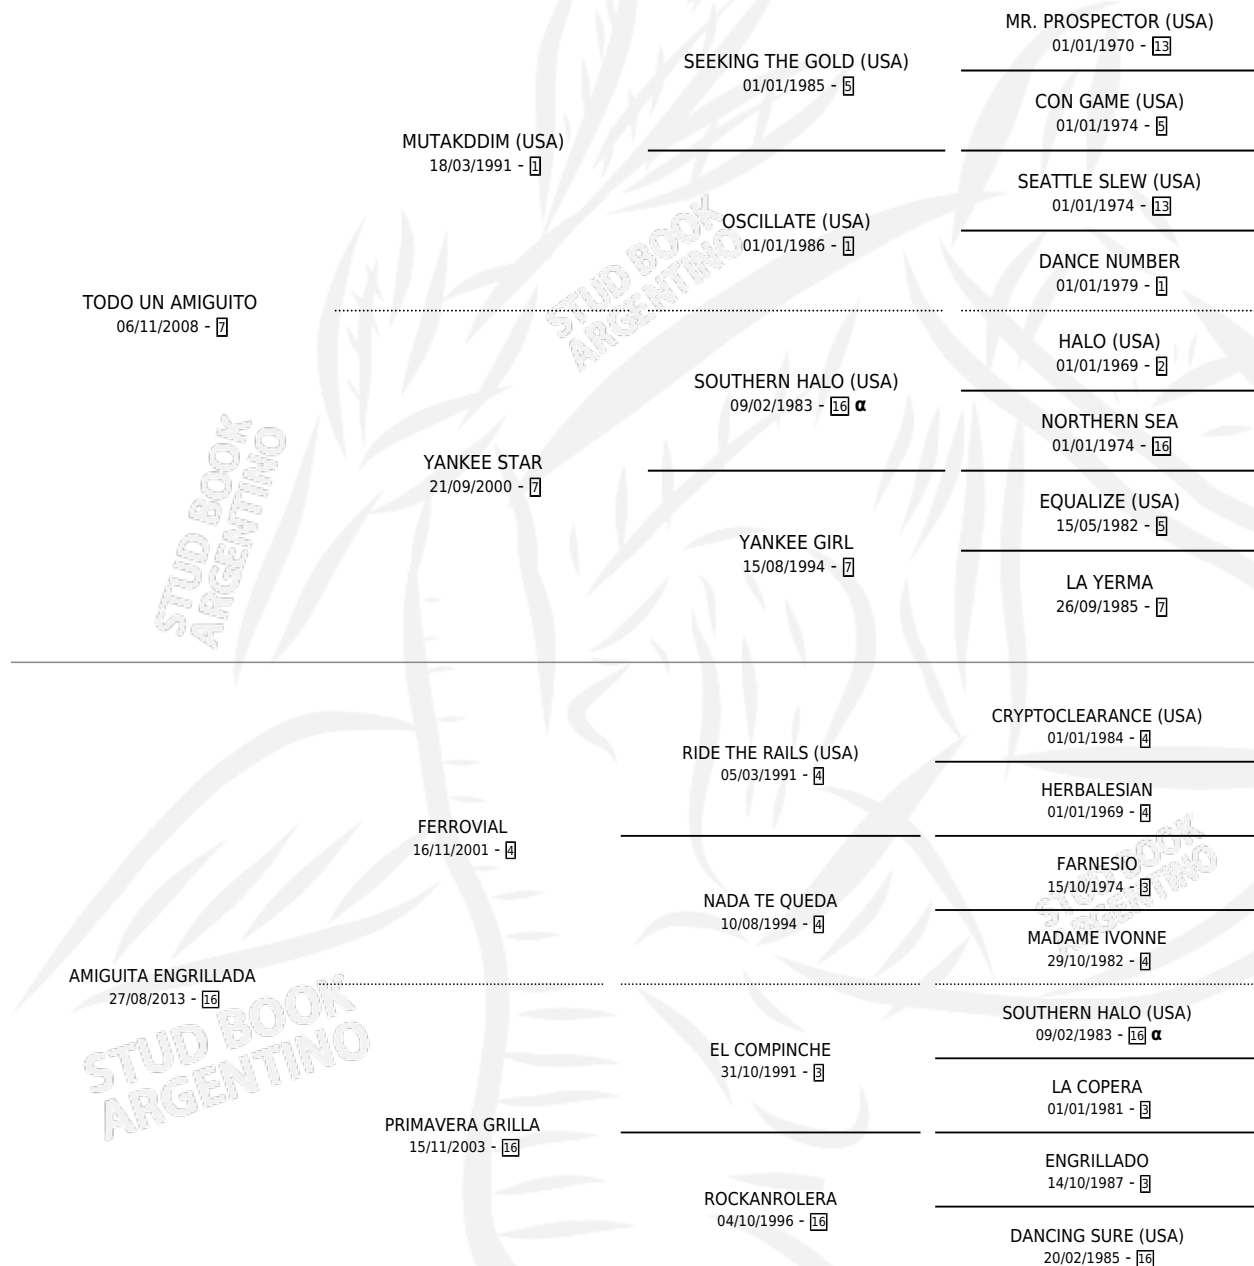

AMIGUITA PEPI

por **TODO UN AMIGUITO** y **AMIGUITA ENGRILLADA** por **FERROVIAL**

Argentina · Hembra · Zaino · SP · 12/07/2021
Familia 16-h · Volumen 44

ESTADO

TIPIFICACIÓN SANGUÍNEA	X
TIPIFICACIÓN POR ADN	✓
PASAPORTE	✓
IDENTIFICACIÓN POR MICROCHIP	✓
REPRODUCTOR	X

Lugar de nacimiento: Don Nico
Criador: Todorovich Claudio

PEDIGREE

INBREEDING : α

CAMPAÑA

Solo carreras oficiales de Argentina

POR EDAD

EDAD	CC	1°	2°	3°	4°	5°	NP	CLC	CLG	CLCG1	CLGG1	IMPORTE	GANANCIA / CC
3 AÑOS	6	0	0	0	0	0	6	0	0	0	0	\$277,000	\$46,167
4 AÑOS	13	0	0	2	2	1	8	0	0	0	0	\$2,648,000	\$203,692
TOTALES	19	0	0	2	2	1	14	0	0	0	0	\$2,925,000	\$153,947
%		0.0%	0.0%	10.5%	10.5%	5.3%	73.7%	0.0%	0.0%	0.0%	0.0%		

Placés en San Isidro en 19 carreras disputadas.

POR DISTANCIA

HIPODROMO	CC	1°	2°	3°	4°	5°	NP	CLC	CLG	CLCG1	CLGG1	IMPORTE
SAN ISIDRO	13	0	0	2	2	1	8	0	0	0	0	\$2,648,000
1100 MTS	4	0	0	2	1	1	0	0	0	0	0	\$1,738,000
1200 MTS	7	0	0	0	1	0	6	0	0	0	0	\$810,000
1000 MTS	2	0	0	0	0	0	2	0	0	0	0	\$100,000
PALERMO	2	0	0	0	0	0	2	0	0	0	0	\$100,000
1200 MTS	1	0	0	0	0	0	1	0	0	0	0	\$0
1000 MTS	1	0	0	0	0	0	1	0	0	0	0	\$100,000
LA PLATA	4	0	0	0	0	0	4	0	0	0	0	\$177,000
1400 MTS	1	0	0	0	0	0	1	0	0	0	0	\$59,000
1500 MTS	1	0	0	0	0	0	1	0	0	0	0	\$59,000
1000 MTS	2	0	0	0	0	0	2	0	0	0	0	\$59,000