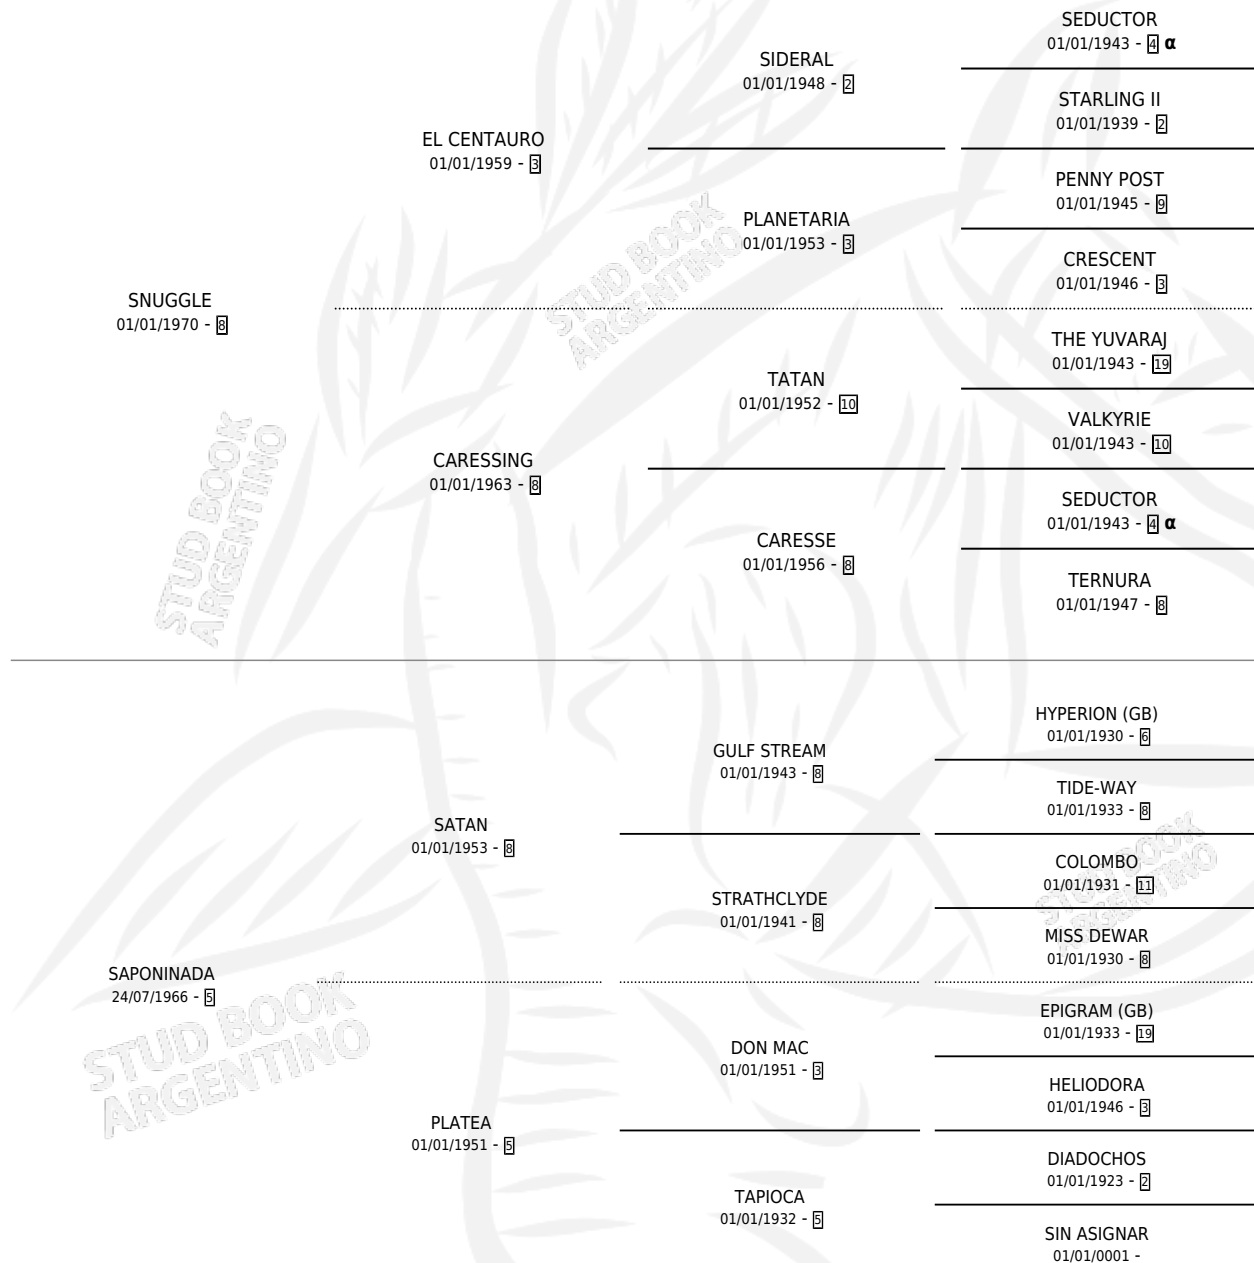

SUSIE

por **SNUGGLE** y **SAPONINADA** por **SATAN**

Argentina · Hembra · Alazan · SP · 24/08/1978
Familia 5 · Volumen 30

ESTADO

TIPIFICACIÓN SANGUÍNEA	X
TIPIFICACIÓN POR ADN	X
PASAPORTE	X
IDENTIFICACIÓN POR MICROCHIP	X
REPRODUCTOR	✓

Lugar de nacimiento: Campo particular

Criador: Sin dato

~

HIJOS

	MACHOS	HEMBRAS
1 NACIERON	1	0

SIN ACTUACIONES

PEDIGREE

INBREEDING : α

S

mientos 1 / Efectividad 33.33%

PADRILLO	PRODUCTO	CRIADOR	1ER SERVICIO	ÚLTIMO SERVICIO
SERENE NOIR	Ø		06/12/1990	09/12/1990
MOUSSE CHOCOLAT	Ø		15/08/1990	08/10/1990
COMPATIBLE	COMPITAL (M A, 11/12/1989) •MURIÓ EL 23/08/2004•	EL ALFALFAR	19/11/1988	19/12/1988